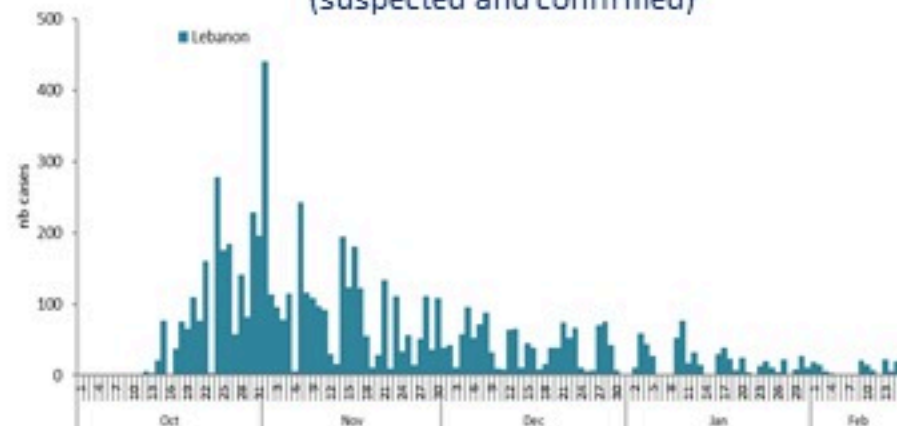

ترصد الكوليرا في لبنان 17 شباط 2023

الجمهورية اللبنانية
وزارة الصحة العامة
برنامج الترصد الوبائي

الخطوط الساخنة

1760 (الصليب الأحمر)
1787 (وزارة الصحة)

حسب الجنس
(المشبهة والمتبنة)

الوفيات (المتبنة)		الحالات المثبتة		كافة الحالات المشبهة والمتبنة	
التراكمي	الجديدة (آخر 24 ساعة)	التراكمي	الجديدة (آخر 24 ساعة)	التراكمي	الجديدة (آخر 24 ساعة)
23	0	671	0	6514	14

حسب الاستشفاء
(المشبهة والمتبنة)

حسب تطور
الحالة
(المشبهة والمتبنة)

Cholera Surveillance Report

17 Feb 2023

Call Centers
 1760 (Red Cross)
 1787 (MOPH)

All cases (suspected and confirmed)		Confirmed Cases		Deaths (confirmed)	
New (past 24 h)	Cumulative	New (past 24 h)	Cumulative	New	Cumulative
14	6514	0	671	0	23

By Sex
(suspected and confirmed)

Occupied hospital beds
(suspected and confirmed)

By date of report
(suspected and confirmed)

By Hospital Admission
(suspected and confirmed)

By locality (confirmed cases)

By age group
(suspected and confirmed cases)