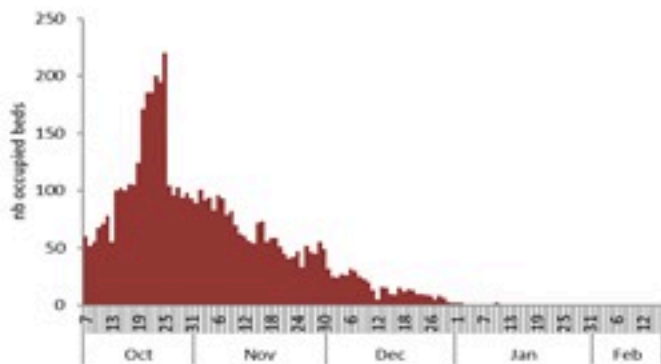

ترصد الكوليرا في لبنان 17 شباط 2023

الجمهورية اللبنانية
وزارة الصحة العامة
برنامج الترصد الوبائي

الخطوط الساخنة

1760 (الصليب الأحمر)
1787 (وزارة الصحة)

حسب الجنس
(المشبهة والمتبنة)

الوفيات (المتبنة)		الحالات المثبتة		كافة الحالات المشبهة والمتبنة	
التراكمي	الجديدة (آخر 24 ساعة)	التراكمي	الجديدة (آخر 24 ساعة)	التراكمي	الجديدة (آخر 24 ساعة)
23	0	671	0	6514	14

حسب الاستشفاء
(المشبهة والمتبنة)

حسب تطور
الحالة
(المشبهة والمتبنة)

Cholera Surveillance Report

17 Feb 2023

Call Centers
 1760 (Red Cross)
 1787 (MOPH)

All cases (suspected and confirmed)		Confirmed Cases		Deaths (confirmed)	
New (past 24 h)	Cumulative	New (past 24 h)	Cumulative	New	Cumulative
14	6514	0	671	0	23

By Sex
(suspected and confirmed)

Occupied hospital beds
(suspected and confirmed)

By date of report
(suspected and confirmed)

By Hospital Admission
(suspected and confirmed)

By locality (confirmed cases)

By age group
(suspected and confirmed cases)