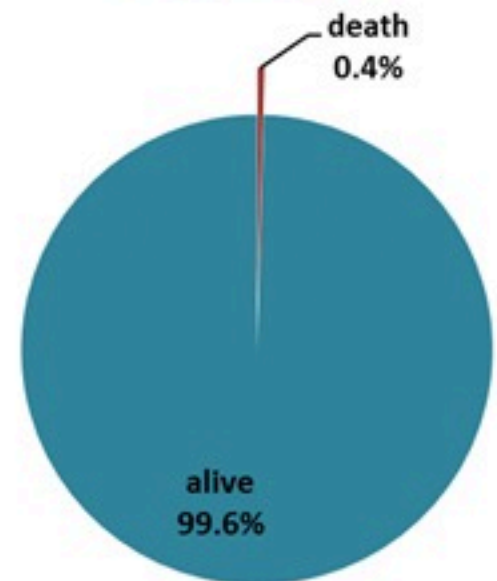

ترصد الكوليرا في لبنان 17 شباط 2023

الجمهورية اللبنانية
وزارة الصحة العامة
برنامج الترصد الوبائي

الخطوط الساخنة

1760 (الصليب الأحمر)
1787 (وزارة الصحة)

حسب الجنس
(المشبهة والمتبنة)

الوفيات (المتبنة)		الحالات المثبتة		كافة الحالات المشبهة والمتبنة	
التراكمي	الجديدة (آخر 24 ساعة)	التراكمي	الجديدة (آخر 24 ساعة)	التراكمي	الجديدة (آخر 24 ساعة)
23	0	671	0	6514	14

حسب الاستشفاء
(المشبهة والمتبنة)

حسب تطور
الحالة
(المشبهة والمتبنة)

Cholera Surveillance Report

17 Feb 2023

Call Centers
 1760 (Red Cross)
 1787 (MOPH)

All cases (suspected and confirmed)		Confirmed Cases		Deaths (confirmed)	
New (past 24 h)	Cumulative	New (past 24 h)	Cumulative	New	Cumulative
14	6514	0	671	0	23

By Sex
(suspected and confirmed)

Occupied hospital beds
(suspected and confirmed)

By date of report
(suspected and confirmed)

By Hospital Admission
(suspected and confirmed)

By locality (confirmed cases)

By age group
(suspected and confirmed cases)