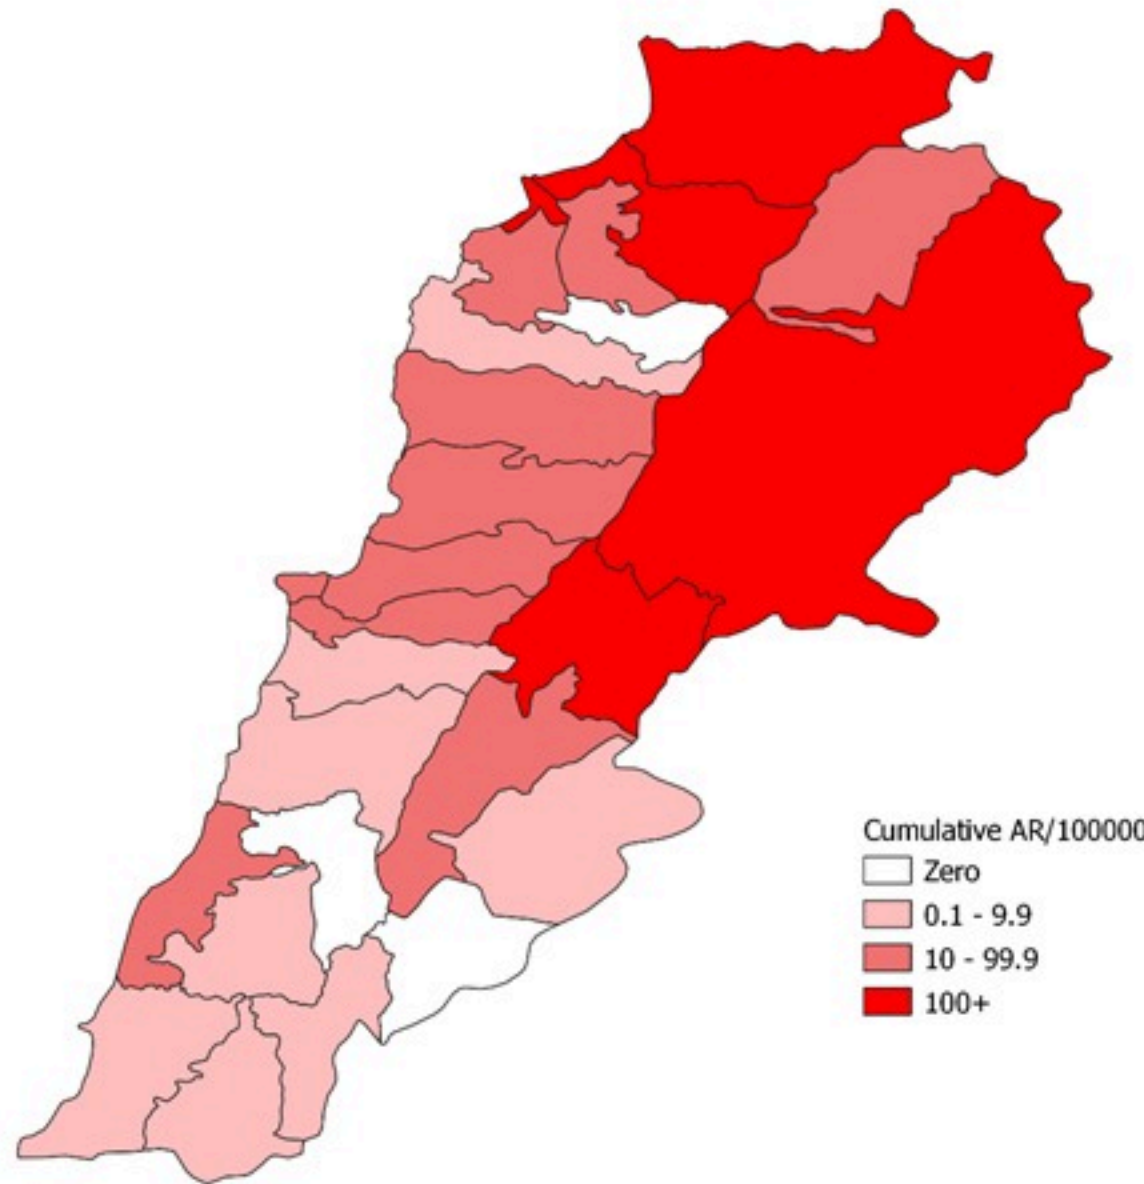

Cholera Surveillance Update

17 Feb 2023

4

Cumulative Attack Rate per 100,000 (suspected and confirmed)

نسبة الحدوث التراكمية لكل مئة ألف نسمة (الحالات المشتبهية والمثبتة)