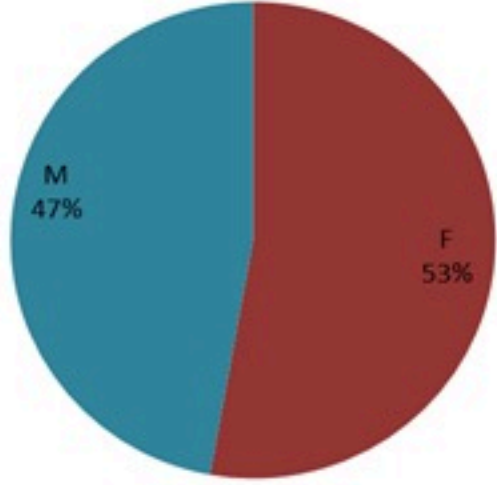

ترصد الكوليرا في لبنان 17 شباط 2023

الجمهورية اللبنانية
وزارة الصحة العامة
برنامج الترصد الوبائي

الخطوط الساخنة

1760 (الصليب الأحمر)
1787 (وزارة الصحة)

حسب الجنس
(المشبهة والمتبنة)

الوفيات (المتبنة)		الحالات المثبتة		كافة الحالات المشبهة والمتبنة	
التراكمي	الجديدة (آخر 24 ساعة)	التراكمي	الجديدة (آخر 24 ساعة)	التراكمي	الجديدة (آخر 24 ساعة)
23	0	671	0	6514	14

By Sex
(suspected and confirmed)

Occupied hospital beds
(suspected and confirmed)

By date of report
(suspected and confirmed)

By Hospital Admission
(suspected and confirmed)

By locality (confirmed cases)

By age group
(suspected and confirmed cases)