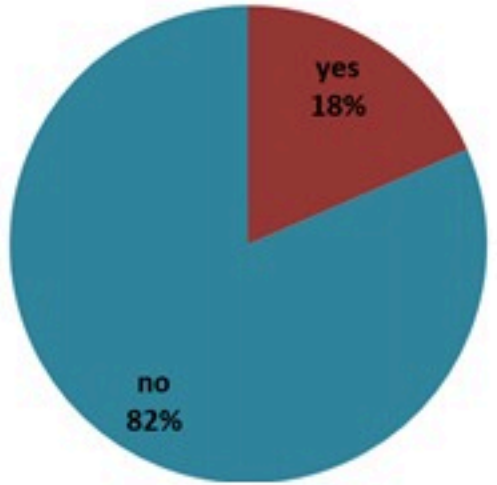

ترصد الكوليرا في لبنان 17 شباط 2023

الجمهورية اللبنانية
وزارة الصحة العامة
برنامج الترصد الوبائي

الخطوط الساخنة

1760 (الصليب الأحمر)
1787 (وزارة الصحة)

حسب الجنس
(المشبهة والمتبنة)

الوفيات (المتبنة)		الحالات المثبتة		كافة الحالات المشبهة والمتبنة	
التراكمي	الجديدة (آخر 24 ساعة)	التراكمي	الجديدة (آخر 24 ساعة)	التراكمي	الجديدة (آخر 24 ساعة)
23	0	671	0	6514	14

By Sex
(suspected and confirmed)

Occupied hospital beds
(suspected and confirmed)

By date of report
(suspected and confirmed)

By Hospital Admission
(suspected and confirmed)

By locality (confirmed cases)

By age group
(suspected and confirmed cases)