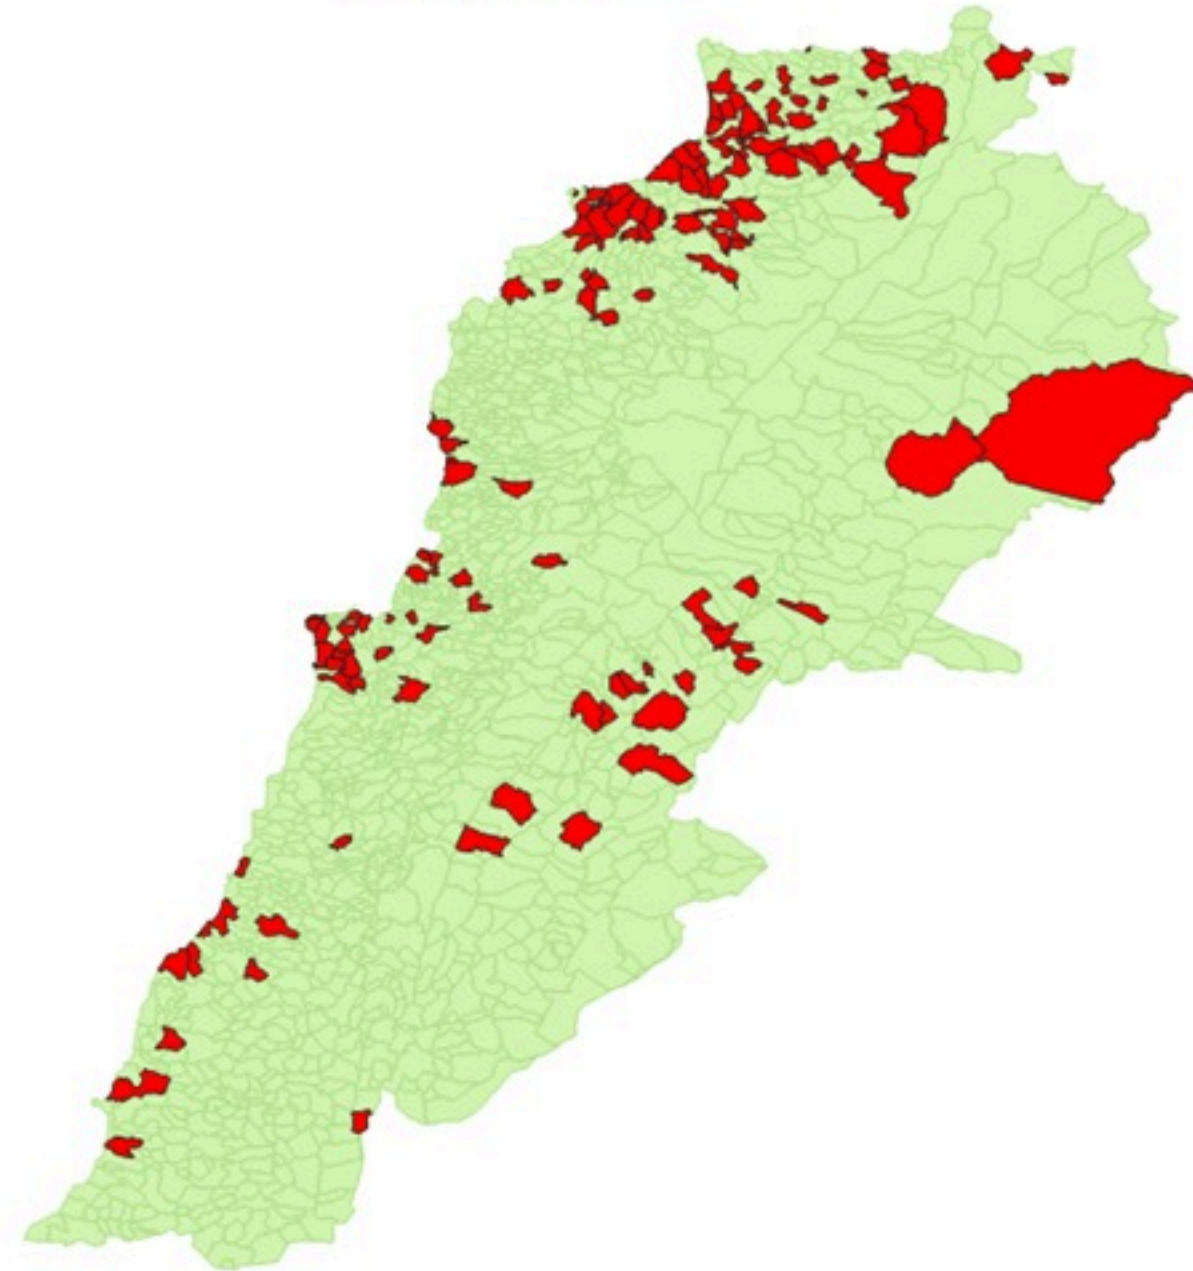

Cholera Surveillance Update

17 Feb 2023

By locality (confirmed)
حسب البلدة (المتبئة)

Figures in table are subject to modification following updates and data correction

Caza	Locality	cases	Caza	Locality	cases		
Akkar	Akkar Atika	1	Kiswan	Aintouna	1		
	Amayer/Quadi Khaled	1		Balfounh	1		
	Arqa / Marlayet Haddara	2		Bqatouta	7		
	Bebnine / Baddoua	16		Ghair	2		
	Beit Hajj/Koucha/Khreibit Jindi	1		Jounieh Ghadir	4		
	Bergayel	1		Jounieh Sabra	4		
	Bezbina	1		Yahchouch	1		
	Birch	2		Zouk Mosbeh	3		
	Bqerzia	1		Kouna	Aaba	1	
	Cheikh Ayache / Chir Hmairine	1			Aufdiq	1	
	Dahr Qambar /Hokr Qatteh	1			Basa	1	
	Dabadab	1	Bsama		1		
	Dinbou	2	Dahr Ain / Ras Masqua		1		
	Fneydek	1	Rachdibbine		1		
	Halba	1	Kfar Aqa		1		
	Hayssa	1	Aadayssah		1		
	Hocouich	1	Marjoun		Biklaya	1	
	Jdeidat Qaytee	1			Broummata	1	
	Kfar Harra	4		Bsalim	1		
	Kfar Melki	1		Daruna/Borj Hammoud	2		
	Khane Hayat	1		Mansourieh	3		
	Khirbet Char	2		Zalqa	1		
	Kneisset Hnaldar	1		Minieh Danieh	Aadoua	1	
	Kouachra	1	Assoun		4		
	Koukikhat	2	Ain El Timh		1		
	Machha	2	Bahsa		1		
	Majdala	1	Bakhaoum		4		
	Memneaa	1	Bhanine / Zouk Bhanine		7		
	Mhamarah / Nahr Bared / Abdeh	22	Btamar		6		
	Minlara	1	Douniya		1		
	Mqyatea	1	Kfar Chollane		2		
	Ouadi Jamous	11	Kfar Habou		1		
	Qaabrine / Tal Hayat	1	Makabta		2		
Qbalyat	1	Minieh	18				
Qlayat Akkar	2	Qouatiyeh	1				
Qobet Chamra	17	Qatime	3				
Rahbeh	1	Rihanieh	35				
Ransiyeh / Deir Dalloum	1	Sir Dannieh	5				
Saadine	4	Saïda	Aanqoun		1		
Tell Abbas Charqui	2		Bissariyeh		4		
Tieil	1		Ghazieh	2			
Zouq Haddara	1		Khawayeb	3			
Zouq Hosnieh	1		Saïda	1			
			Sawfand	1			
Aley	Aley	1	Sour	Abbasiyeh	1		
	Hay Selloum/Chouifat	1		Deir Qaroun Ain	4		
Baalbek	Ain Roumanneh	1	Tripoli	Badawi	16		
	Borj Brajneeh	3		Mina	7		
	Ghbayroh/Chiyah/Sabra	2		Qobbah	21		
	Hadath	1		Tripoli Bab Raml	1		
	Haret Hireik	1		Tripoli Gardans	2		
	Kfar Chima	1		Tripoli Haddadine	1		
	Mrejjih	2		Tripoli Nouri	1		
Baalbeck	Arsal	27		Tripoli Souayqa / Assaïn	3		
	Kfar Dabache	2		Tripoli Tabbaneh	21		
	Khodr	2		Tripoli Zaitoun	15		
	Temnine Faouqa	1		West Beqaa	Kamel Jaruz	1	
	Temnine Tahta	1	Kufaya		1		
Younine	1	Saghbine	1				
Batroun	Chikka	1	Zahleh		Aali Nahri	2	
	Achrafieh	2			Bar Elias	2	
	Ain Miralsseh	1			Dalhamieh	2	
	Hamra	1			Harouch Mandra	1	
	Mdsouar / Mar Mikhael	1		Hawch Omara	7		
Beirut	Msaïtbeh	1		Majdal Anjar	1		
				Qob Elias	9		
			Raait	11			
			Saadinayd	11			
			Talabaya	2			
Chouf	Zaarouriyeh	1	Zahleh	Zahleh Madaka	2		
	Jbeil	Amchit		1	Zghorta	Aalma	1
		Ehmej		1		Andeh	1
		Fidar		1		Kfar Dhaqous	2
		Halate		1		Majdalya Zghorta	7
Jbeil		1		Miriata / Fozur		3	
Mastita	1	Sebwaï		1			
		Zghorta	5