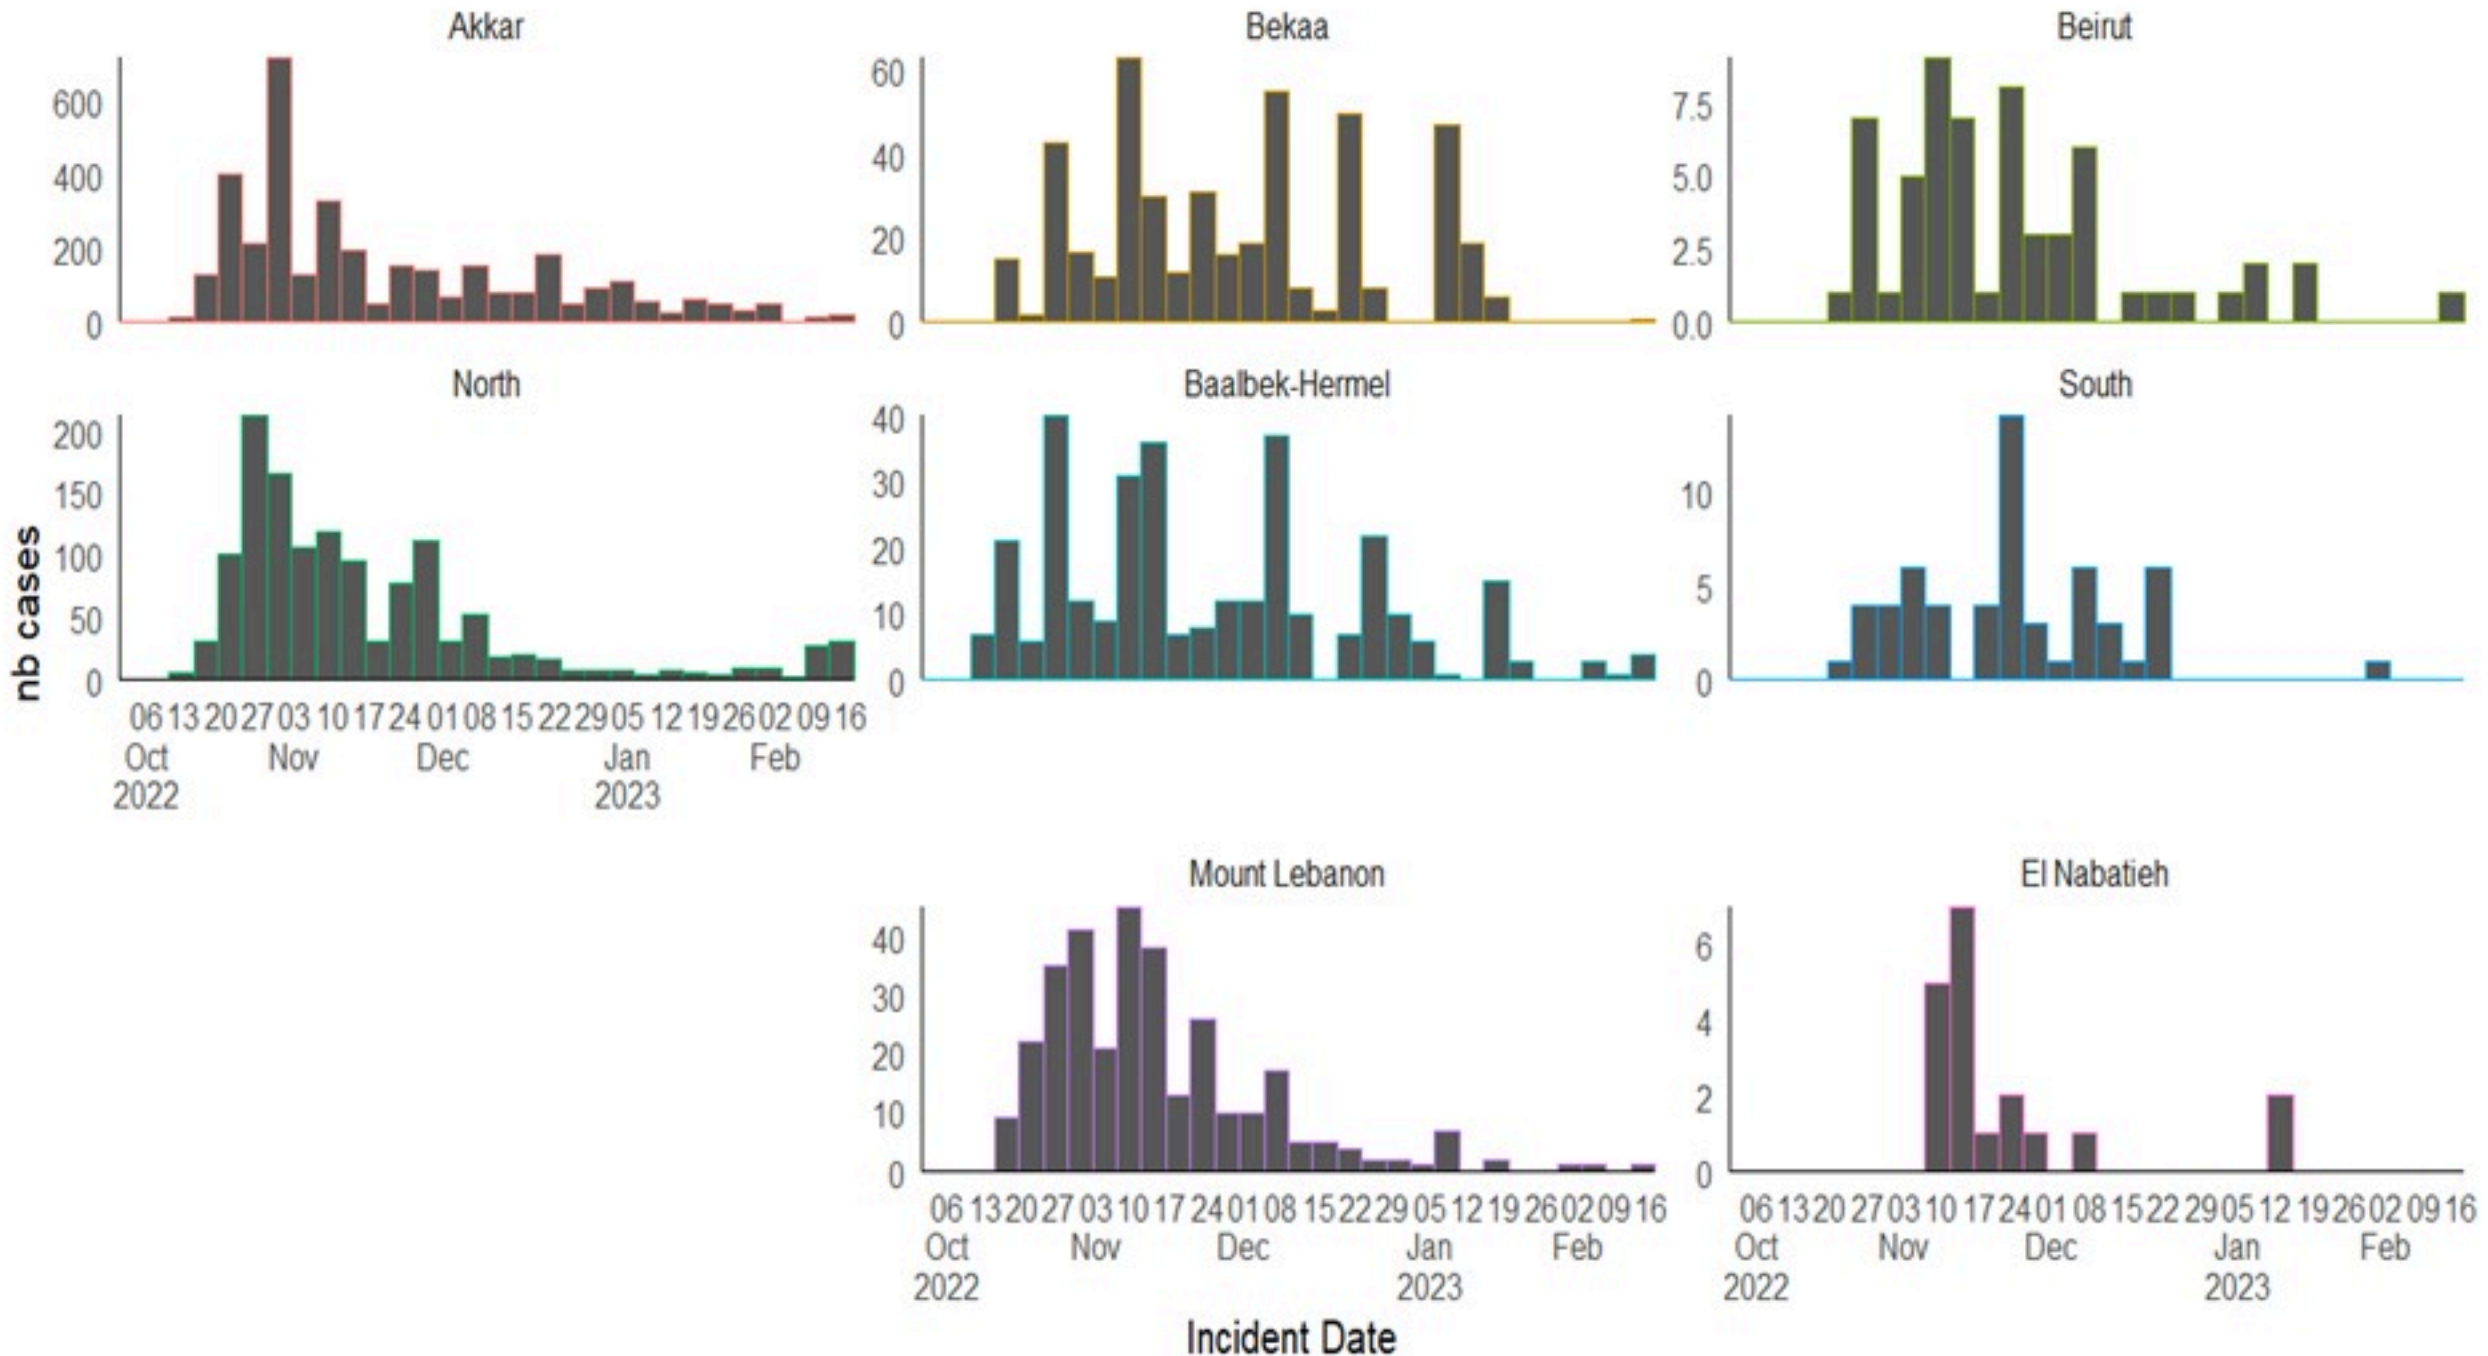

ترصد الكوليرا في لبنان 17 شباط 2023

الجمهورية اللبنانية
وزارة الصحة العامة
برنامج الترصد الوبائي

الخطوط الساخنة

1760 (الصليب الأحمر)
1787 (وزارة الصحة)

حسب الجنس
(المشبهة والمتبنة)

الوفيات (المتبنة)		الحالات المثبتة		كافة الحالات المشبهة والمتبنة	
التراكمي	الجديدة (آخر 24 ساعة)	التراكمي	الجديدة (آخر 24 ساعة)	التراكمي	الجديدة (آخر 24 ساعة)
23	0	671	0	6514	14

حسب الاستشفاء
(المشبهة والمتبنة)

حسب تطور
الحالة
(المشبهة والمتبنة)

Cholera Surveillance Report

17 Feb 2023

Call Centers
 1760 (Red Cross)
 1787 (MOPH)

All cases (suspected and confirmed)		Confirmed Cases		Deaths (confirmed)	
New (past 24 h)	Cumulative	New (past 24 h)	Cumulative	New	Cumulative
14	6514	0	671	0	23

By Sex
(suspected and confirmed)

Occupied hospital beds
(suspected and confirmed)

By date of report
(suspected and confirmed)

By Hospital Admission
(suspected and confirmed)

By locality (confirmed cases)

By age group
(suspected and confirmed cases)

By Outcome
(suspected and confirmed)

Cholera Surveillance Report

17 Feb 2023

Epicurves by date of reporting by province
(suspected and confirmed)

Cholera Surveillance Update

17 Feb 2023

4

Cumulative Attack Rate per 100,000 (suspected and confirmed)