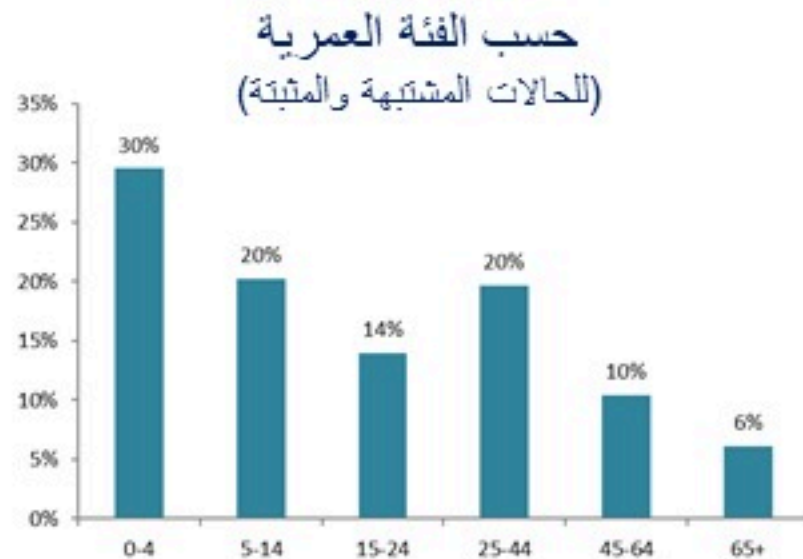

ترصد الكوليرا في لبنان 17 شباط 2023

الجمهورية اللبنانية
وزارة الصحة العامة
برنامج الترصد الوبائي

الخطوط الساخنة

1760 (الصليب الأحمر)
1787 (وزارة الصحة)

الوفيات (المتبنة)		الحالات المثبتة		كافة الحالات المشبهة والمتبنة	
التراكمي	الجديدة (آخر 24 ساعة)	التراكمي	الجديدة (آخر 24 ساعة)	التراكمي	الجديدة (آخر 24 ساعة)
23	0	671	0	6514	14