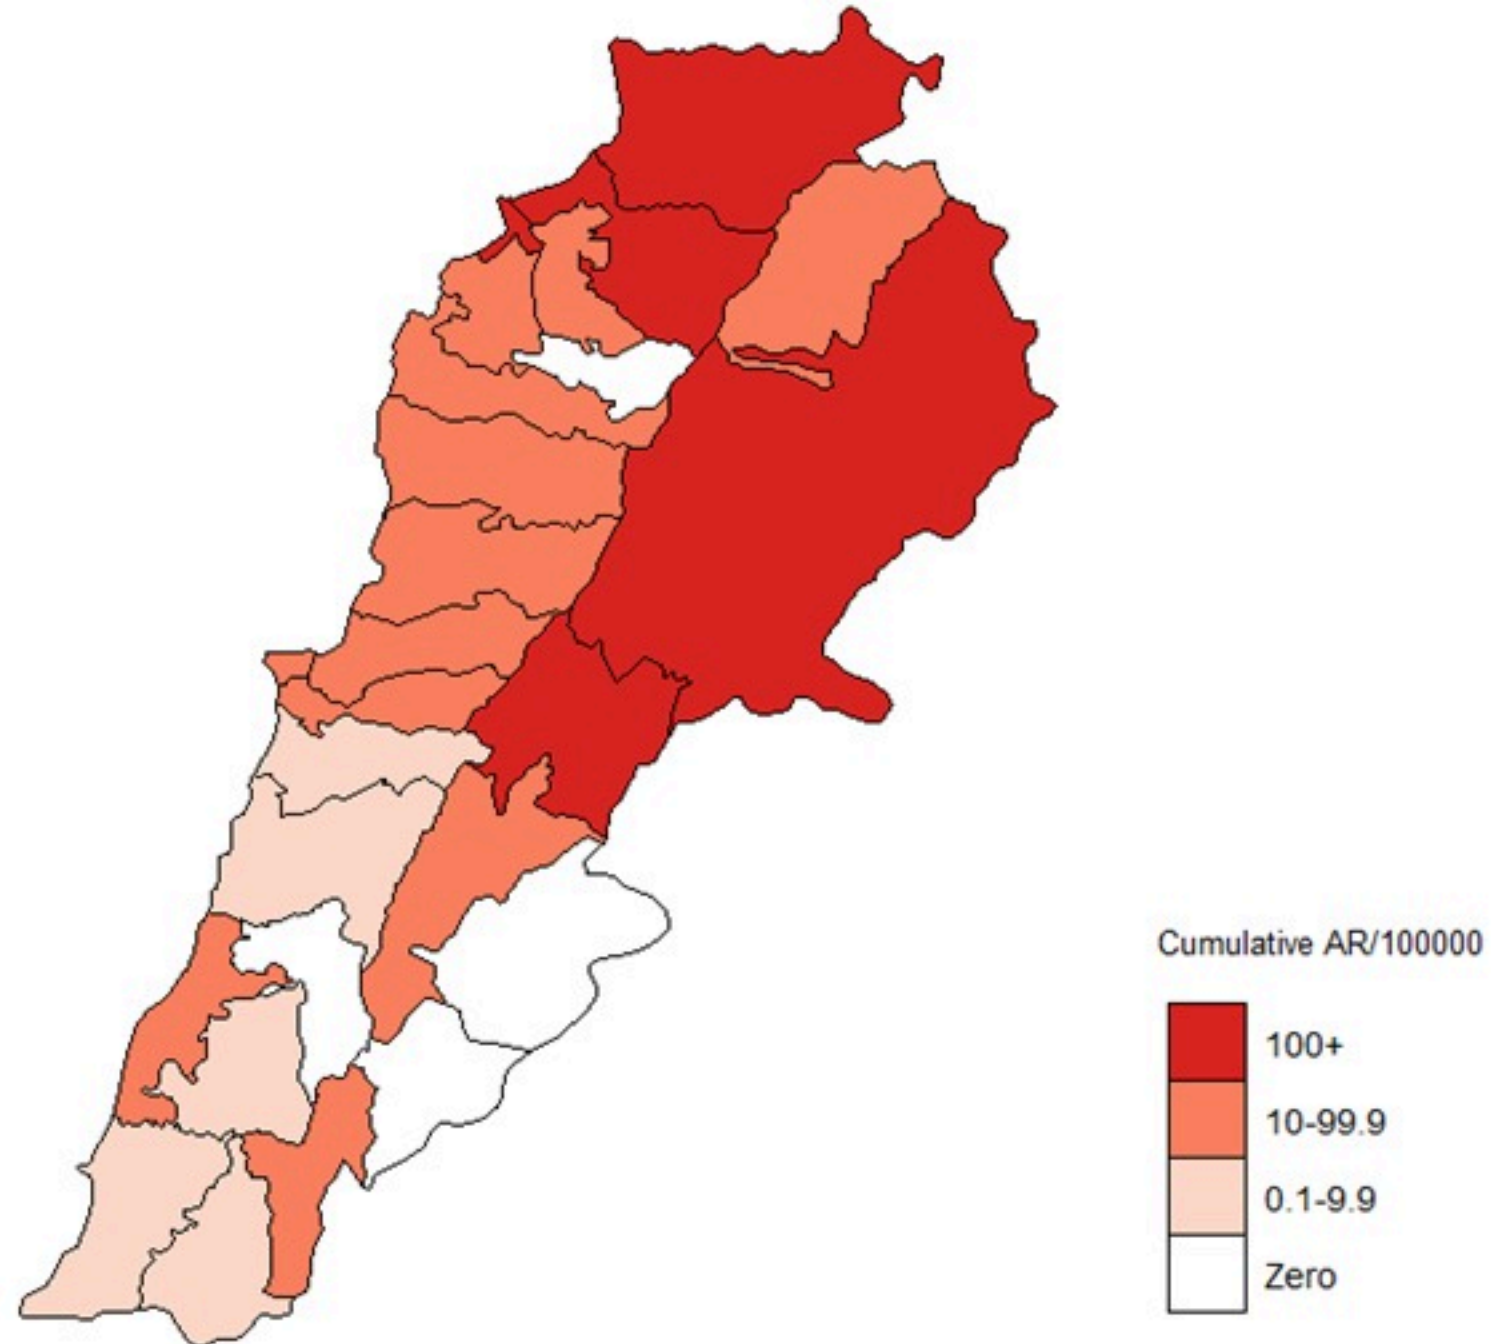

Cholera Surveillance Update

27 Mar 2023

Cumulative Attack Rate per 100,000 (suspected and confirmed)

نسبة الحدوث التراكمية لكل مئة الف نسمة (الحالات المشتبهه والمثبتة)