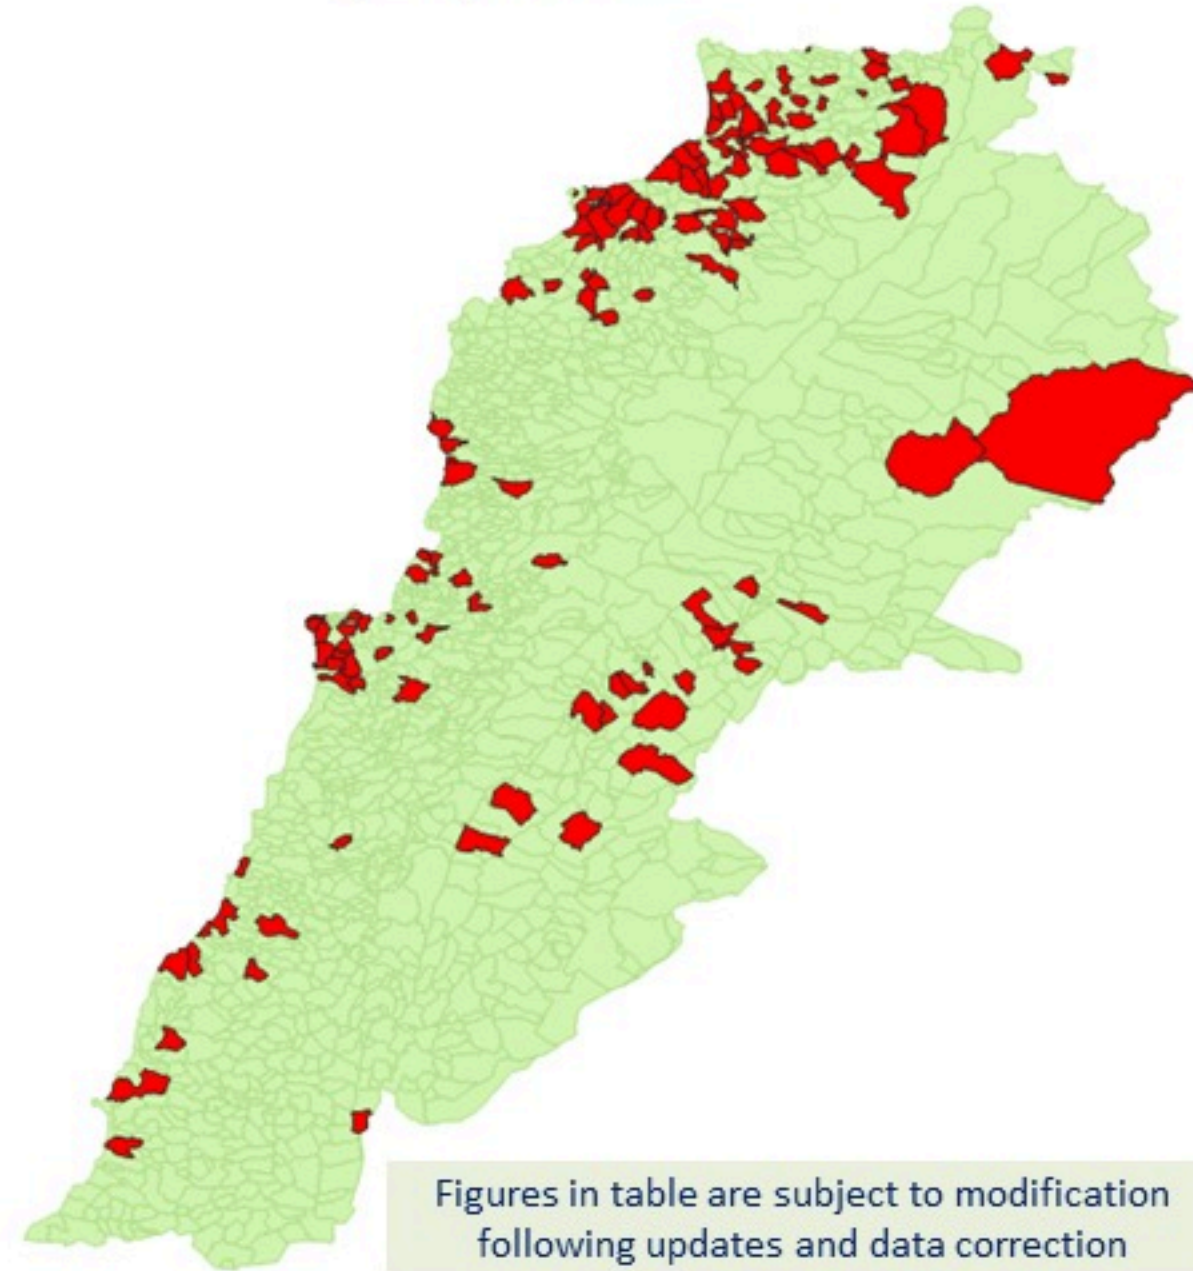

Cholera Surveillance Update

27 Mar 2023

By locality (confirmed)
حسب البلدة (المتبئة)

Figures in table are subject to modification following updates and data correction