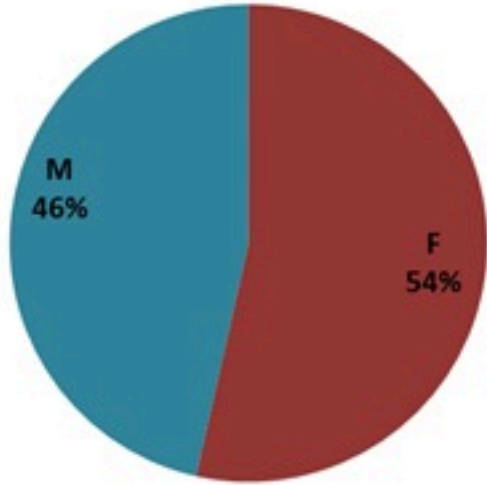

ترصد الكوليرا في لبنان 27 اذار 2023

الجمهورية اللبنانية
وزارة الصحة العامة
برنامج الترصد الوبائي

الخطوط الساخنة

1760 (الصليب الأحمر)
1787 (وزارة الصحة)

حسب الجنس
(المشبهة والمتبنة)

الوفيات (المتبنة)		الحالات المتبنة		كافة الحالات المشبهة والمتبنة	
التراكمي	الجديدة (آخر 24 ساعة)	التراكمي	الجديدة (آخر 24 ساعة)	التراكمي	الجديدة (آخر 24 ساعة)
23	0	671	0	7125	0