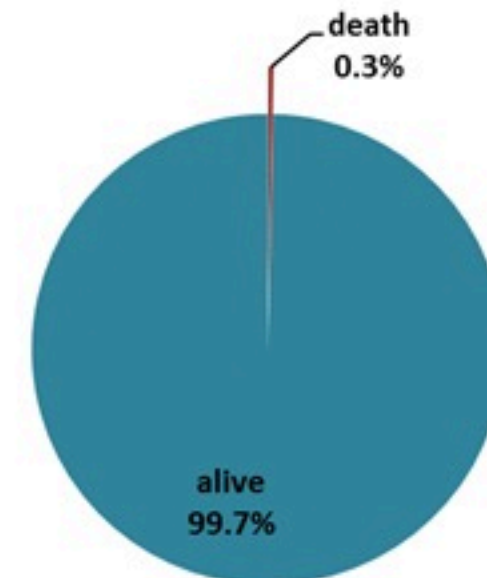

حسب تطور
الحالة
(المشبهة والمتبنة)