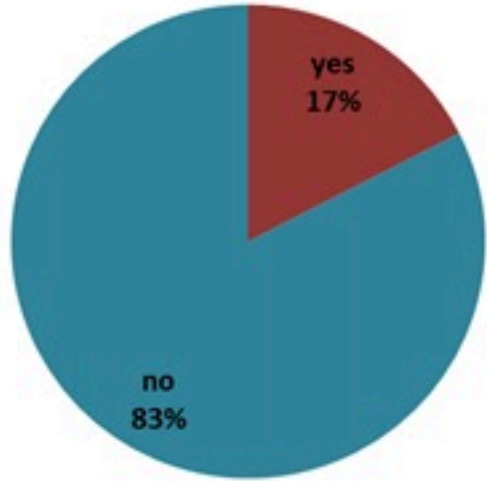

ترصد الكوليرا في لبنان 27 اذار 2023

الجمهورية اللبنانية
وزارة الصحة العامة
برنامج الترصد الوبائي

الخطوط الساخنة

1760 (الصليب الأحمر)
1787 (وزارة الصحة)

حسب الجنس
(المشبهة والمتبنة)

الوفيات (المتبنة)		الحالات المتبنة		كافة الحالات المشبهة والمتبنة	
التراكمي	الجديدة (آخر 24 ساعة)	التراكمي	الجديدة (آخر 24 ساعة)	التراكمي	الجديدة (آخر 24 ساعة)
23	0	671	0	7125	0