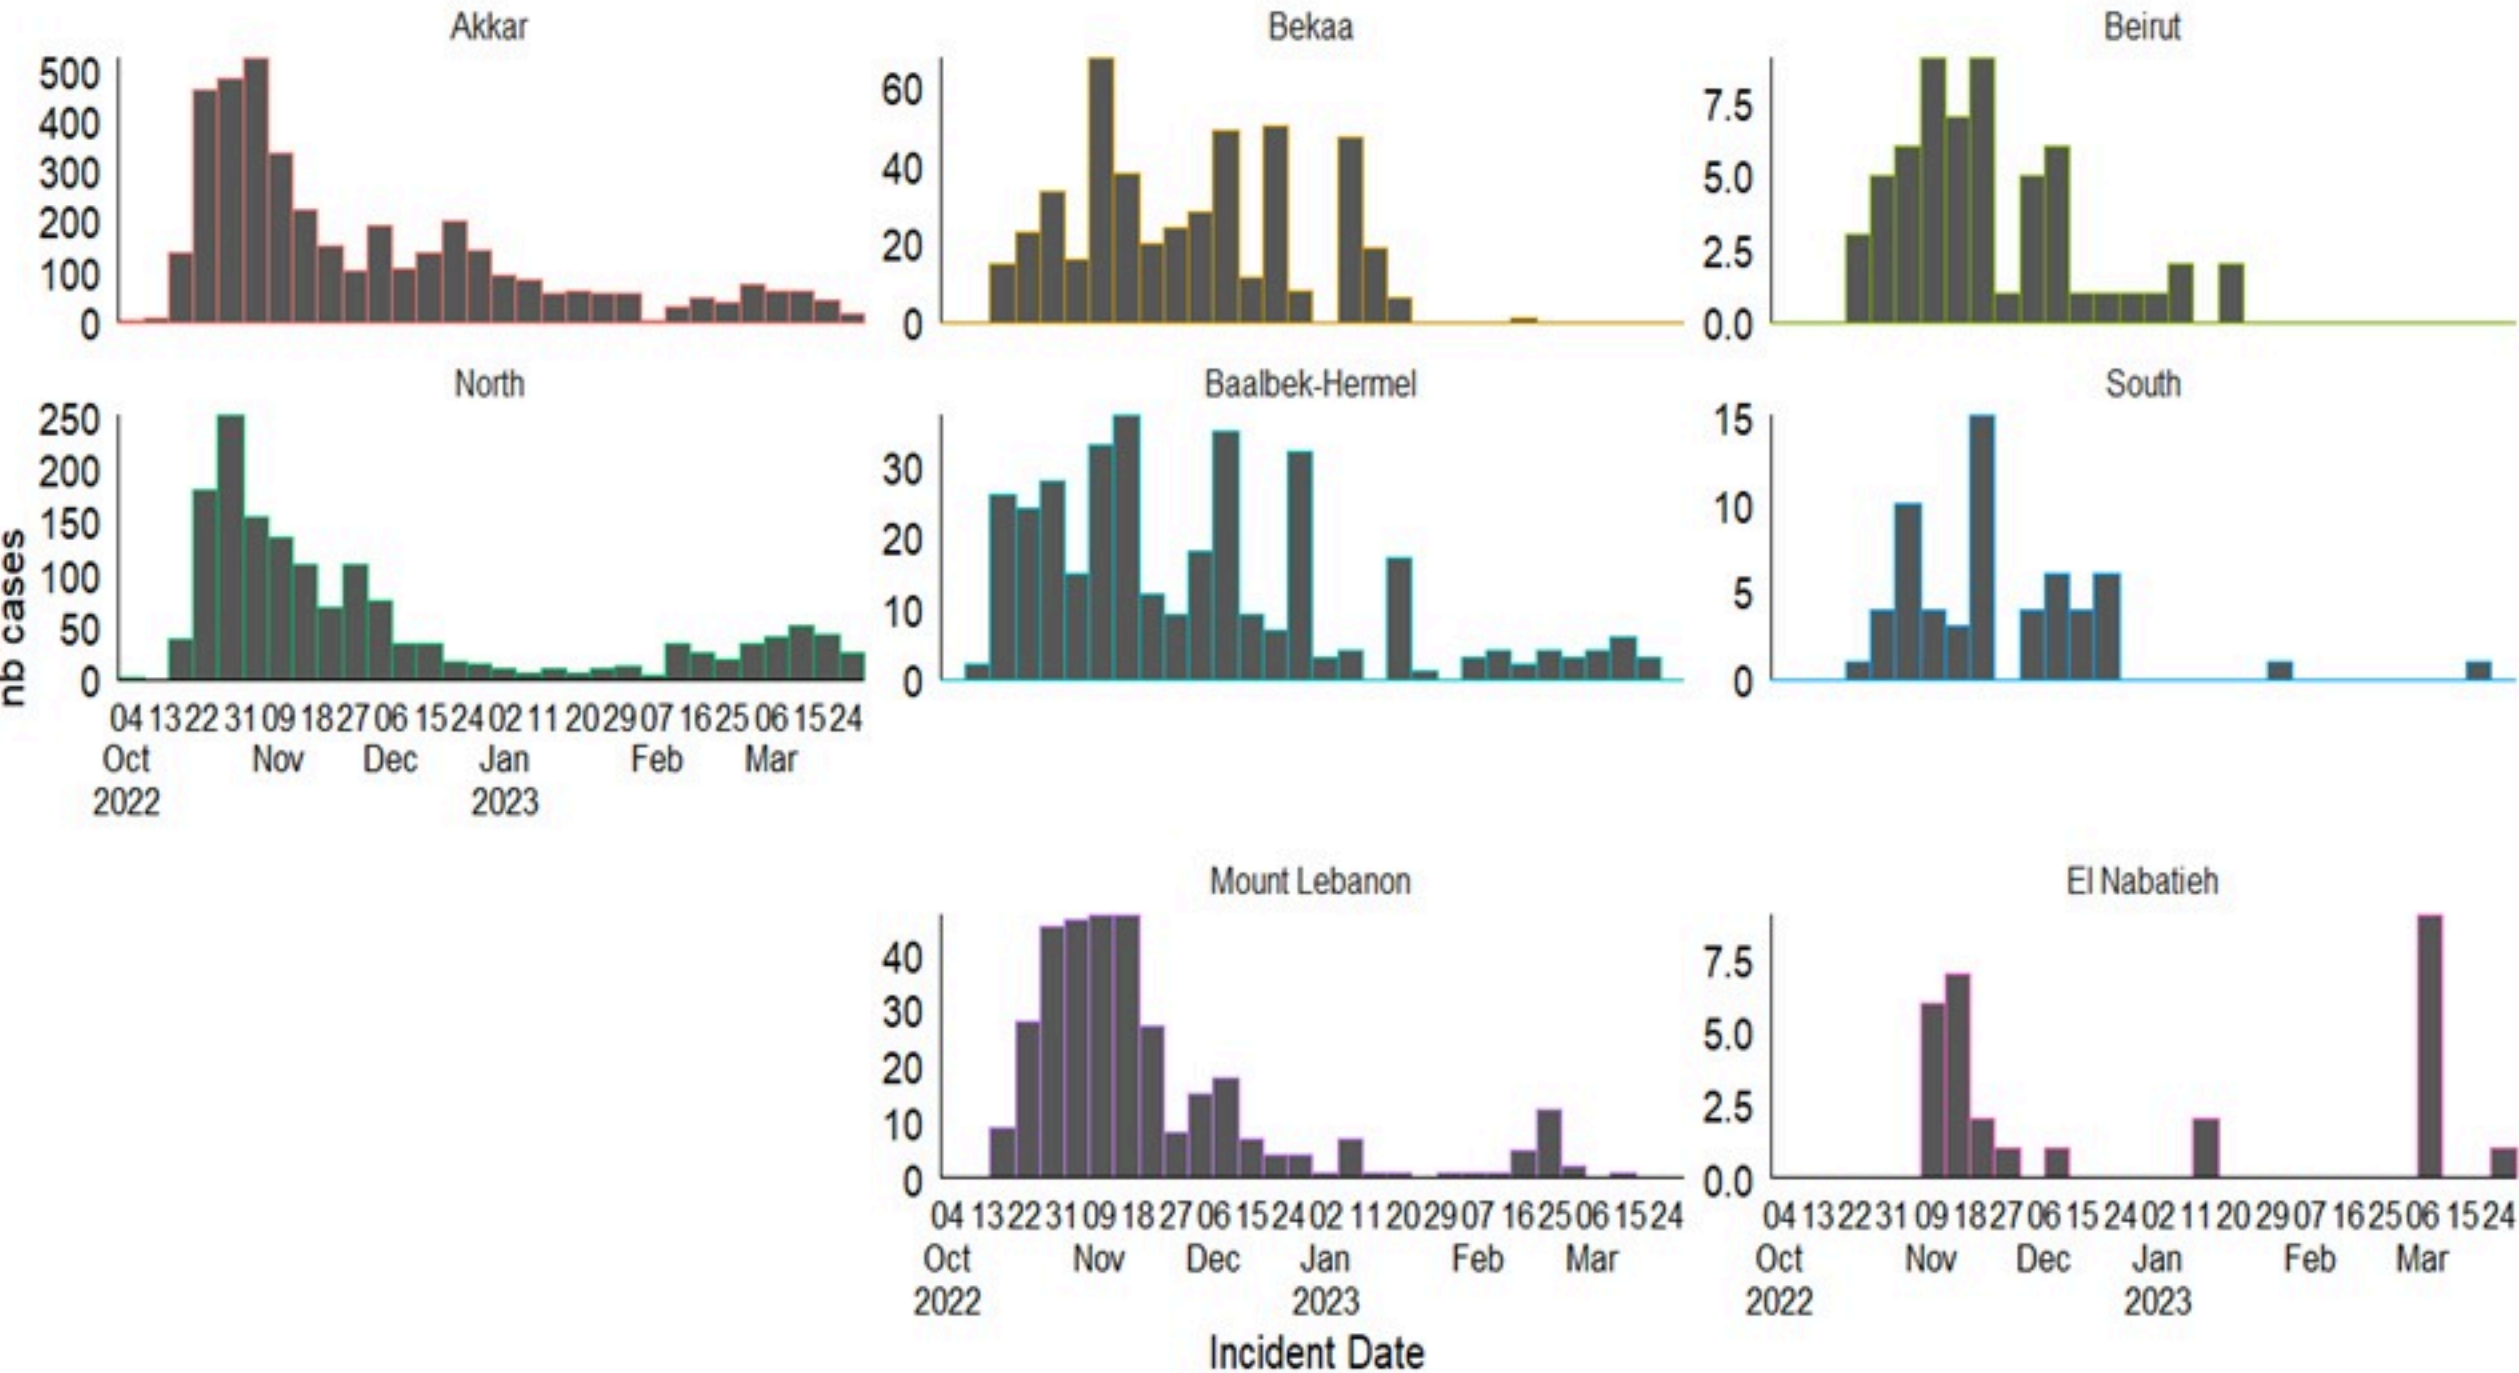

ترصد الكوليرا في لبنان 27 اذار 2023

الجمهورية اللبنانية
وزارة الصحة العامة
برنامج الترصد الوبائي

الخطوط الساخنة

1760 (الصليب الأحمر)
1787 (وزارة الصحة)

حسب الجنس
(المشبهة والمتبنة)

الوفيات (المتبنة)		الحالات المتبنة		كافة الحالات المشبهة والمتبنة	
التراكمي	الجديدة (آخر 24 ساعة)	التراكمي	الجديدة (آخر 24 ساعة)	التراكمي	الجديدة (آخر 24 ساعة)
23	0	671	0	7125	0

حسب البلدة
(للحالات المتبنة)

Cholera Surveillance Report

27 Mar 2023

Call Centers
 1760 (Red Cross)
 1787 (MOPH)

All cases (suspected and confirmed)		Confirmed Cases		Deaths (confirmed)	
New (past 24 h)	Cumulative	New (past 24 h)	Cumulative	New	Cumulative
0	7125	0	671	0	23

By Sex
(suspected and confirmed)

Occupied hospital beds
(suspected and confirmed)

By date of report
(suspected and confirmed)

By Hospital Admission
(suspected and confirmed)

By locality (confirmed cases)

By age group
(suspected and confirmed cases)

By Outcome
(suspected and confirmed)

Cholera Surveillance Report

27 Mar 2023

Epicurves by date of reporting by province
(suspected and confirmed)

Cholera Surveillance Update

27 Mar 2023

Cumulative Attack Rate per 100,000 (suspected and confirmed)