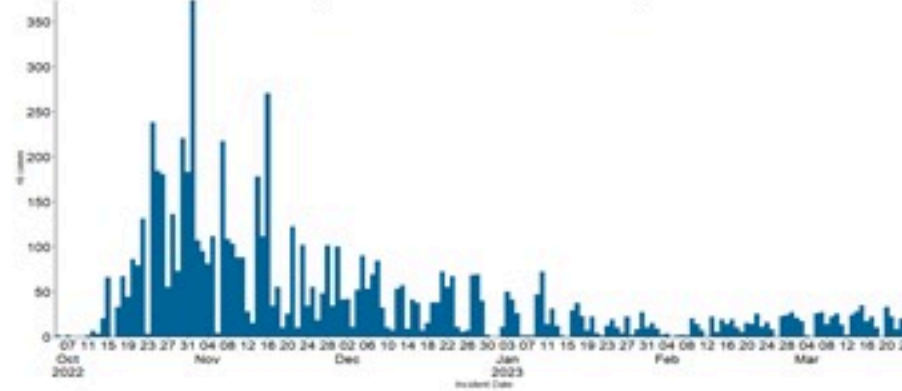

حسب تاريخ الإبلاغ
(للحالات المتبنة والمتبنة)