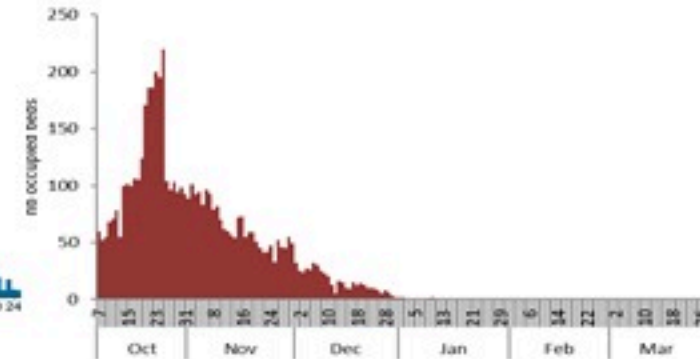

ترصد الكوليرا في لبنان 27 اذار 2023

الجمهورية اللبنانية
وزارة الصحة العامة
برنامج الترصد الوبائي

الخطوط الساخنة

1760 (الصليب الأحمر)
1787 (وزارة الصحة)

حسب الجنس
(المشبهة والمتبنة)

الوفيات (المتبنة)		الحالات المتبنة		كافة الحالات المشبهة والمتبنة	
التراكمي	الجديدة (آخر 24 ساعة)	التراكمي	الجديدة (آخر 24 ساعة)	التراكمي	الجديدة (آخر 24 ساعة)
23	0	671	0	7125	0

حسب الاستشفاء
(المشبهة والمتبنة)

حسب تاريخ الإبلاغ
(للحالات المتبنة والمتبنة)

استعمال الاسرة الاستشفائية
(للحالات المتبنة والمتبنة)

حسب تطور
الحالة
(المشبهة والمتبنة)

حسب الفئة العمرية
(للحالات المشبهة والمتبنة)