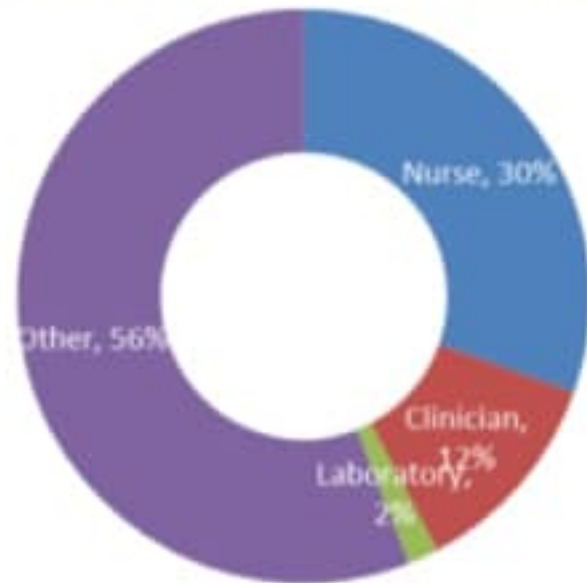

Deaths / 333 حالة وفاة

جدول خصائص الوفيات
Distribution of deaths by age group

نسبة الامائة %	عدد حالات الوفاة	
0.15	1	دون 10 سنوات
0.05	1	من 10 الى 19 سنة
0.04	2	من 20 الى 29 سنة
0.18	9	من 30 الى 39 سنة
0.53	18	من 40 الى 49 سنة
1.52	41	من 50 الى 59 سنة
3.99	63	من 60 الى 69 سنة
10.11	94	من 70 الى 79 سنة
20.72	104	من 80 سنة وما فوق
0.98	333	المجموع

جدول حالات الوفاة المسجلة خلال 24 ساعة المنصرمة
Line list of deaths for the past 24 hours

وجود امراض مزمنة	العمر (سنة)	الجنس	السكن	المستشفى	#
نعم	76	ذكر	طرابلس	طرابلس الحكومي	1
كلا	88	ذكر	الشوف	عين وزين	2
نعم	84	انثى	عكار	العنلا	3
نعم	75	انثى	طرابلس	العنلا	4