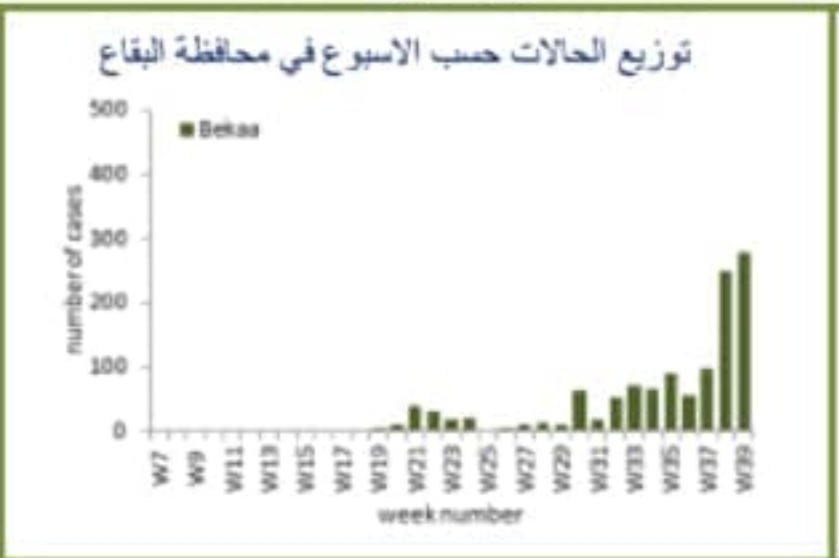

المختبرات: مركز رفيق الحريري الجامعي الحكومي والمركز الوطني للألوان، مختبر الكريم، مركز طرابلس الحكومي، مركز الروم، مركز الجامعة الأميركية، مركز مرجع، مركز رزق، مختبر ميرو، مركز مدينة المعونات، مركز العسكري، مركز الرسول الأعظم، مركز حمود، مركز الباس الهراوي الحكومي، مختبر الهادي، مختبر المشرق، مركز جبل لبنان، مختبر ايتوبي، مختبر مركز الأطباء، مركز فلاح كسروان، مختبر نواسيديكال، مركز اللبناني الجينوتي، مركز عبد الله الرسي الحكومي، مركز رابع حرب، مركز تالين الحكومي، مركز هيكال، مركز سان جورج العنت، مركز عين وزين، مركز بلقود، المختبر بوجادي، مركز بعلبك الحكومي، مركز دار الامل، مختبر علفي بولس، مركز القاصد، مركز العنلا، مختبر مركز العناية الطبية، مركز دوري العام (رحلة)، مركز الاستشفائي الشمالي، مختبر الجامعة اللبنانية فرع طرابلس، مختبر الجامعة اللبنانية فرع العنت