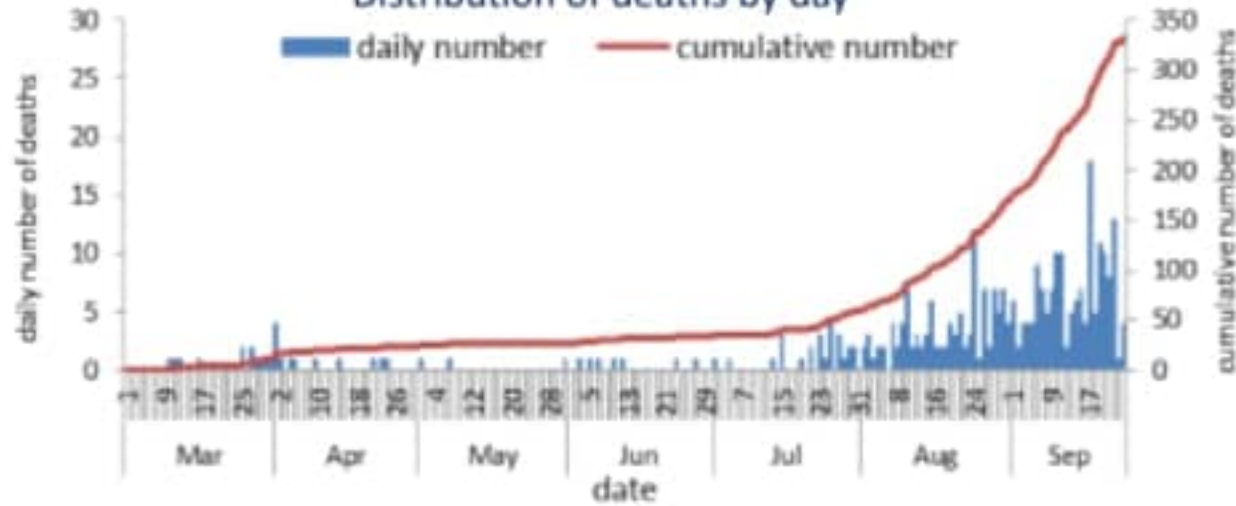

غسل اليدين

ارتداء الكمامة

التباعد الاجتماعي

خلال 14 يوم المنصرمة (محميا دوم المطار)

نسبة الفحوصات لكل مئة الف نسمة **2223**

إيجابية الفحوصات لكل مئة فحص **8.6%**

نسبة الحدوث لكل مئة الف نسمة **206**

عدد الفحوصات المخبرية **13793**

عدد الفحوصات المخبرية المحلية **12391**

نسبة الفحوصات المحلية الايجابية **9.1%**

عدد الفحوصات المخبرية في المطار **1402**

خلال 24 ساعة المنصرمة

حالة استشفاء **496**

حالة من بينها في العناية المركزة **151**

عدد الحالات مع شفاء مخبري او زمني **14768**

توزيع عدد حالات الوفاة اليومي والتراكمي حسب اليوم

Distribution of deaths by day

توزيع عدد الحالات الجديدة اليومي والتراكمي حسب اليوم

Distribution of confirmed cases by day