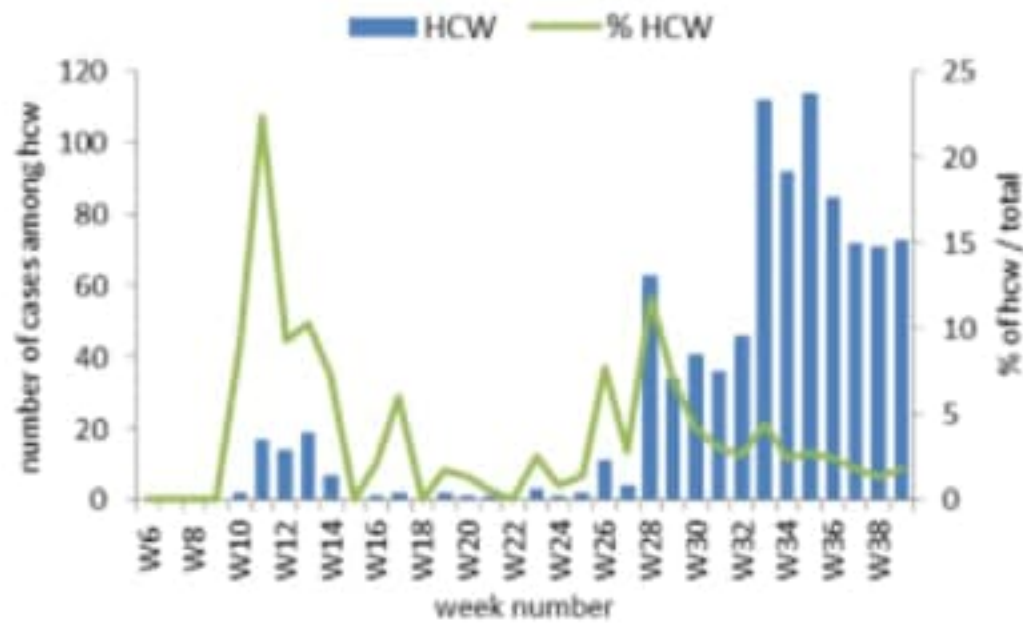

Healthcare professionals / 927 حالة في القطاع الصحي

حالات القطاع الصحي (العدد الاسبوعي والنسبة المئوية على كافة الحالات)
Distribution of healthcare professional cases by week

توزيع حالات القطاع الصحي حسب المهنة (النسب المئوية)
Distribution of health care professionals cases by profession