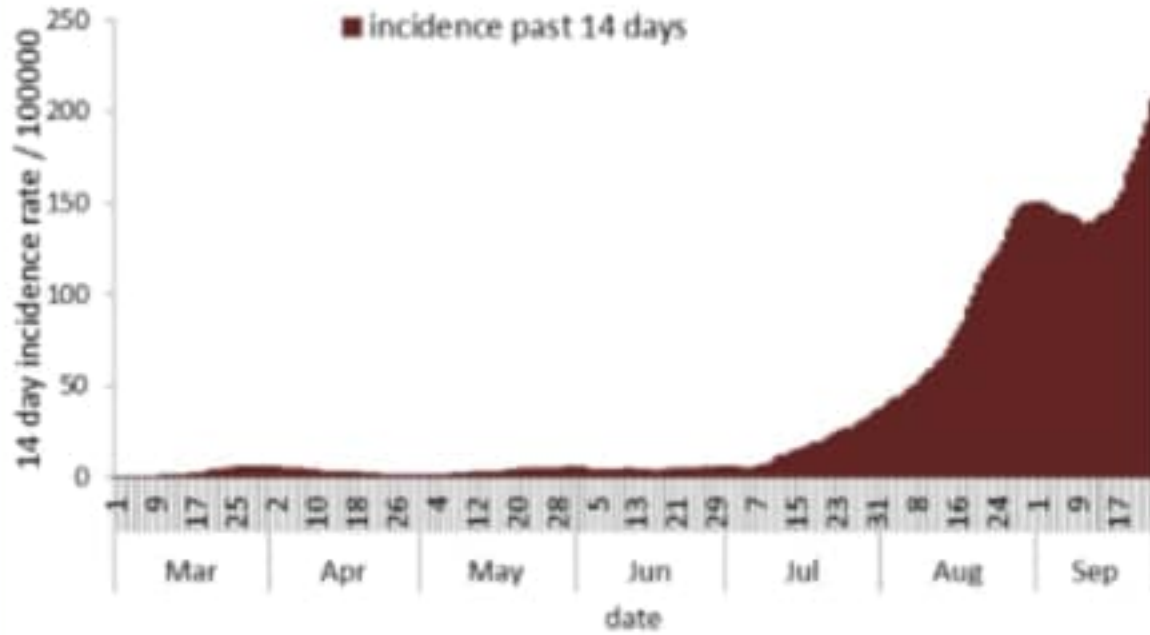

نسبة الوفيات لكل مئة الف نسمة خلال 14 يوم السابقة
Mortality rate for the past 14 days (/100000)

نسبة الحالات الجديدة لكل مئة الف نسمة خلال 14 يوم السابقة
Incidence rate for the 14 days (/100000)