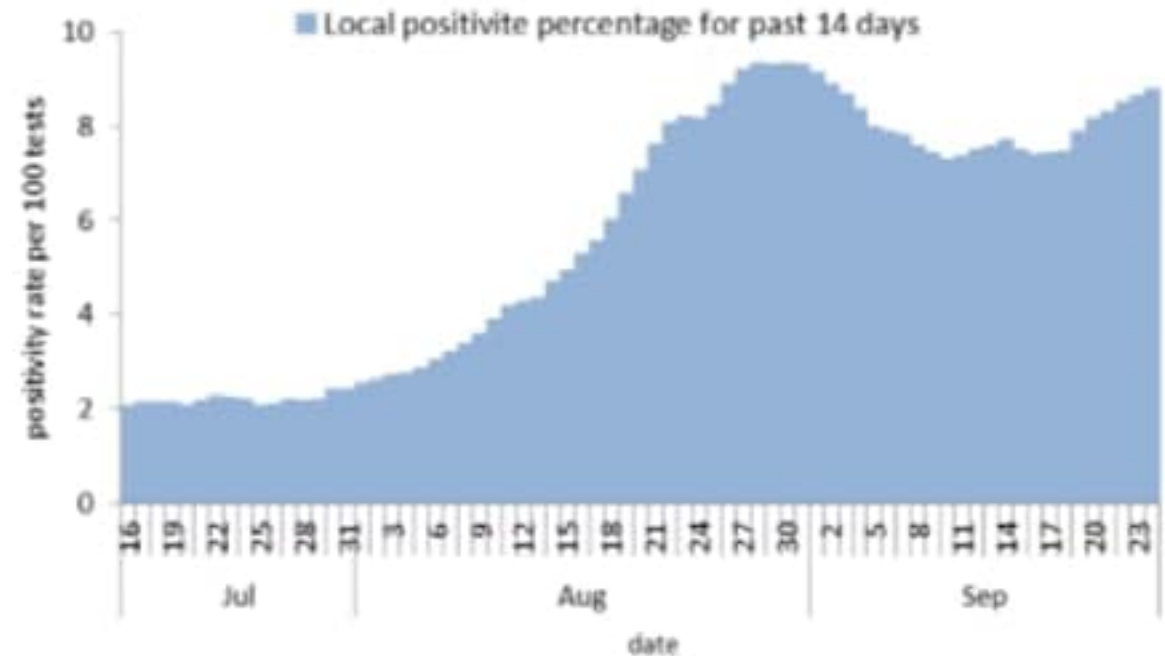

نسبة الحالات الجديدة لكل مئة الف نسمة خلال 14 يوم السابقة
Incidence rate for the 14 days (/100000)

نسبة الفحوصات المحلية لكل مئة الف نسمة خلال 14 يوم السابقة
Testing rate for the past 14 days (/100000)

نسبة الوفيات لكل مئة الف نسمة خلال 14 يوم السابقة
Mortality rate for the past 14 days (/100000)

النسبة المئوية للمنوية للفحوصات المحلية الإيجابية خلال 14 يوم السابقة
Positivity rate for the past 14 days (/100000)