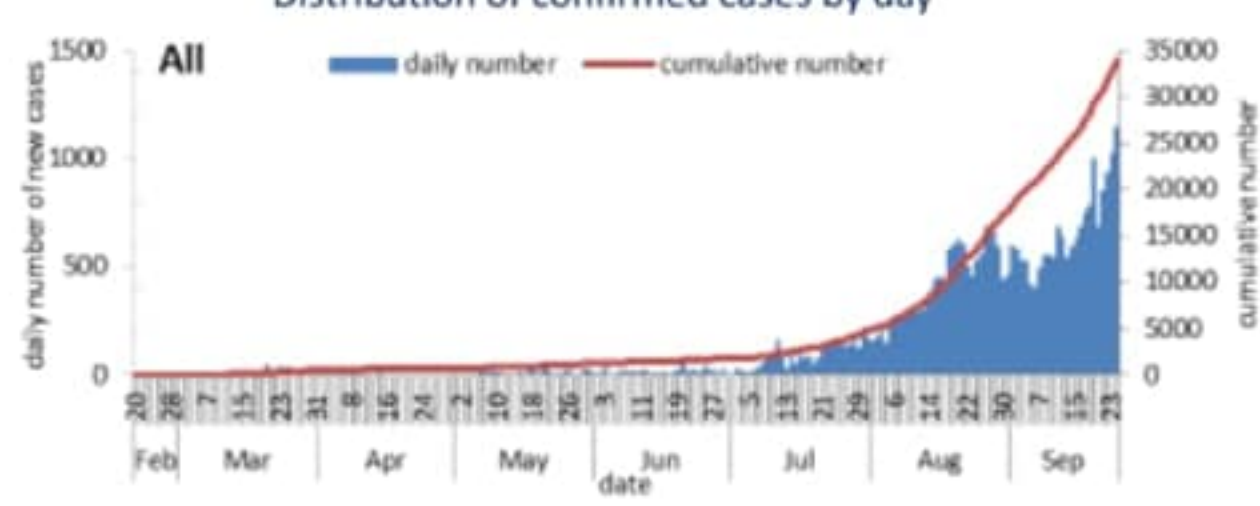

عدد الفحوصات المخبرية المحلية **12391**

نسبة الفحوصات المحلية الايجابية **9.1%**

عدد الفحوصات المخبرية في المطار **1402**

خلال 24 ساعة المنصرمة

حالة استشفاء **496**

حالة من بينها في العناية المركزة **151**

عدد الحالات مع شفاء مخبري او زمني **14768**

توزيع عدد حالات الوفاة اليومي والتراكمي حسب اليوم

Distribution of deaths by day

توزيع عدد الحالات الجديدة اليومي والتراكمي حسب اليوم

Distribution of confirmed cases by day