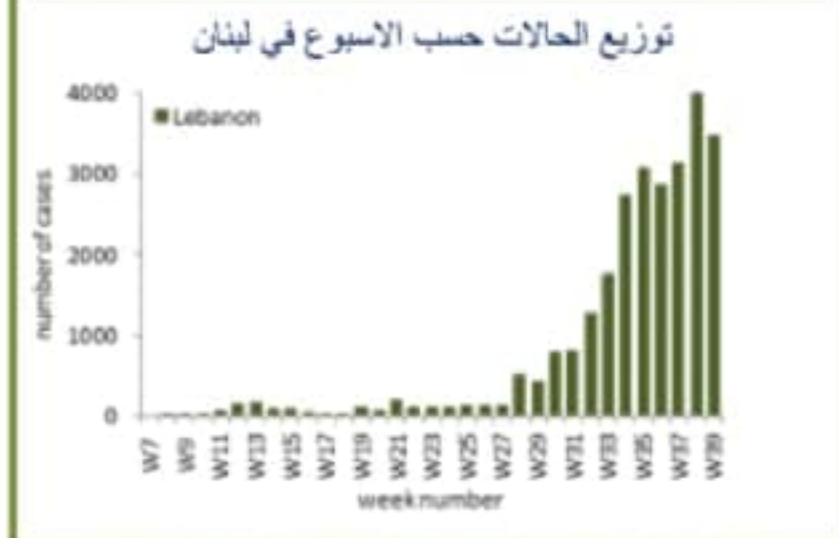

المختبرات: مركز رفيق الحريري الجامعي الحكومي والمركز الوطني للألوان، مختبر الكريم، مركز طرابلس الحكومي، مركز الروم، مركز الجامعة الأميركية، مركز مرجع، مركز رزق، مختبر ميرو، مركز مدينة المعونات، مركز العسكري، مركز الرسول الأعظم، مركز حمود، مركز الباس الهراوي الحكومي، مختبر الهادي، مختبر المشرق، مركز جبل لبنان، مختبر ايتوبي، مختبر مركز الأطباء، مركز فلاح كسروان، مختبر نواسيديكال، مركز اللبناني الجينوتي، مركز عبد الله الرسي الحكومي، مركز رابع حرب، مركز تالين الحكومي، مركز هيكال، مركز سان جورج العنت، مركز عين وزين، مركز بلقود، المختبر بوجادي، مركز بعلبك الحكومي، مركز دار الامل، مختبر علفي بولس، مركز القاصد، مركز العنلا، مختبر مركز العناية الطبية، مركز دوري العام (رحلة)، مركز الاستشفائي الشمالي، مختبر الجامعة اللبنانية فرع طرابلس، مختبر الجامعة اللبنانية فرع العنت