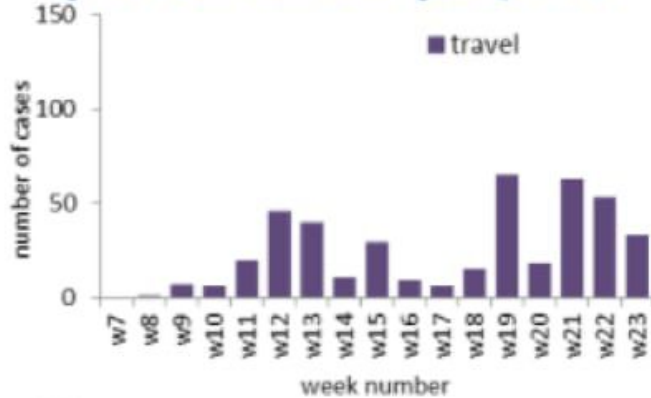

العدد التراكمي للحالات المثبتة في لبنان منذ 21 شباط 2020

1331

عدد الحالات الجديدة من بين المحليين والوافدين خلال 24 ساعة المنصرمة

11

عدد الحالات الجديدة التي سجلت بين المقيمين خلال 24 ساعة المنصرمة (8 من المخالطين)

9

عدد الحالات الجديدة التي سجلت بين الوافدين خلال 24 ساعة المنصرمة

2

حالة استشفاء منها 6 في العناية المركزة خلال 24 ساعة المنصرمة

61

عدد الحالات مع شفاء مخبري (نتيجتين سلبيتين متتاليتين) او زمني (مرور اكثر من شهر)

768

العدد التراكمي للوفيات في لبنان منذ 21 شباط 2020

30

حالة وفاة خلال 24 ساعة المنصرمة

1

رسم بياني لتوزيع الحالات حسب السفر والاسبوع

رسم بياني لتوزيع الحالات حسب اليوم

جدول تفصيل الاعداد

الفحوصات		
1247		عدد الفحوصات التي اجريت خلال 24 ساعة المنصرمة (تم اجراءها في 24* مختبر اجرت فحوصات خلال عطلة نهاية الاسبوع)
وافدة: 2	محلية: 9	عدد الحالات الجديدة التي سجلت خلال 24 ساعة المنصرمة

* المختبرات: م. فريق الحريري الجامعي الحكومي والمركز الوطني للتقنيات، م. فروع كسروان الحكومي، م. العسكري، م. الياس الهراوي الحكومي، مختبر نزالسديكال، م. طرابلس الحكومي، م. هيكال، م. سرحال، مختبر مركز الاطباء، م. الجامعة الاميركية، م. الروم، م. سيدة المعونات، مختبر الهادي، مختبر المشرق، مختبر الكريم، م. عين وزين، م. جبل لبنان، م. حمود، م. اللبناني الجعيتاوي، م. المظلوم، م. بعلمك الحكومي، م. عبد الله الراسي الحكومي، مختبر اينوفي