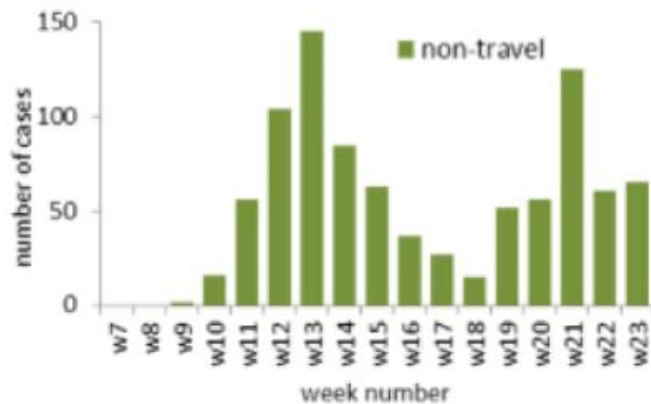

العدد التراكمي للحالات المثبتة في لبنان منذ 21 شباط 2020

1331

عدد الحالات الجديدة من بين المحليين والوافدين خلال 24 ساعة المنصرمة

11

عدد الحالات الجديدة التي سجلت بين المقيمين خلال 24 ساعة المنصرمة (8 من المخالطين)

9

عدد الحالات الجديدة التي سجلت بين الوافدين خلال 24 ساعة المنصرمة

2

حالة استشفاء منها 6 في العناية المركزة خلال 24 ساعة المنصرمة

61

عدد الحالات مع شفاء مخبري (نتيجتين سلبيتين متتاليتين) او زمني (مرور اكثر من شهر)

768

العدد التراكمي للوفيات في لبنان منذ 21 شباط 2020

30

حالة وفاة خلال 24 ساعة المنصرمة

1

رسم بياني لتوزيع الحالات حسب السفر والاسبوع

رسم بياني لتوزيع الحالات حسب اليوم

جدول تفصيل الاعداد

الفحوصات		
1247		عدد الفحوصات التي اجريت خلال 24 ساعة المنصرمة (تم اجراءها في 24* مختبر اجرت فحوصات خلال عطلة نهاية الاسبوع)
وافدة: 2	محلية: 9	عدد الحالات الجديدة التي سجلت خلال 24 ساعة المنصرمة

* المختبرات: م. فريق الحريري الجامعي الحكومي والمركز الوطني للتقنيات، م. فروع كسروان الحكومي، م. العسكري، م. الياس الهراوي الحكومي، مختبر نزالسديكال، م. طرابلس الحكومي، م. هيكال، م. سرحال، مختبر مركز الاطباء، م. الجامعة الاميركية، م. الروم، م. سيدة المعونات، مختبر الهادي، مختبر المشرق، مختبر الكريم، م. عين وزين، م. جبل لبنان، م. حمود، م. اللبناني الجعيتاوي، م. المظلوم، م. بعلمك الحكومي، م. عبد الله الراسي الحكومي، مختبر اينوفي