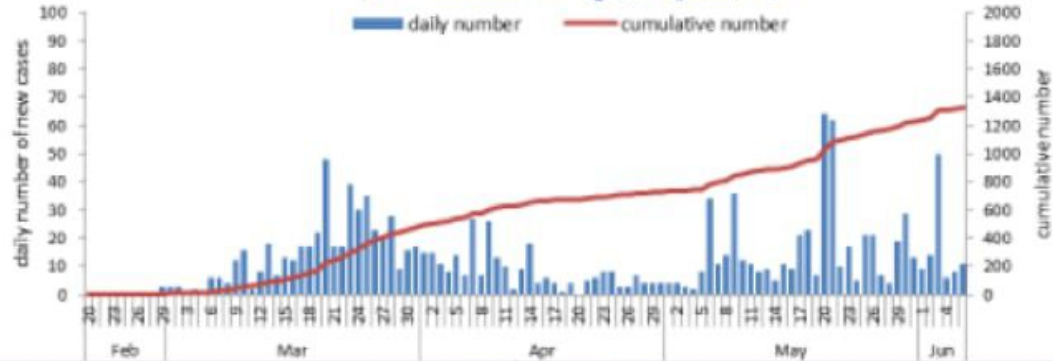

العدد التراكمي للحالات المثبتة في لبنان منذ 21 شباط 2020

1331

عدد الحالات الجديدة من بين المحليين والوافدين خلال 24 ساعة المنصرمة

11

عدد الحالات الجديدة التي سجلت بين المقيمين خلال 24 ساعة المنصرمة (8 من المخالطين)

9

عدد الحالات الجديدة التي سجلت بين الوافدين خلال 24 ساعة المنصرمة

2

حالة استشفاء منها 6 في العناية المركزة خلال 24 ساعة المنصرمة

61

عدد الحالات مع شفاء مخبري (نتيجتين سلبيتين متتاليتين) او زمني (مرور اكثر من شهر)

768

العدد التراكمي للوفيات في لبنان منذ 21 شباط 2020

30

حالة وفاة خلال 24 ساعة المنصرمة

1

رسم بياني لتوزيع الحالات حسب السفر والاسبوع

رسم بياني لتوزيع الحالات حسب اليوم

جدول تفصيل الاعداد

الفحوصات		
1247		عدد الفحوصات التي اجريت خلال 24 ساعة المنصرمة (تم اجراءها في 24* مختبر اجرت فحوصات خلال عطلة نهاية الاسبوع)
وافدة: 2	محلية: 9	عدد الحالات الجديدة التي سجلت خلال 24 ساعة المنصرمة

* المختبرات: م. فريق الحريري الجامعي الحكومي والمركز الوطني للتقنيات، م. فروع كسروان الحكومي، م. العسكري، م. الياس الهراوي الحكومي، مختبر نزالسديكال، م. طرابلس الحكومي، م. هيكال، م. سرحال، مختبر مركز الاطباء، م. الجامعة الاميركية، م. الروم، م. سيدة المعونات، مختبر الهادي، مختبر المشرق، مختبر الكريم، م. عين وزين، م. جبل لبنان، م. حمود، م. اللبناني الجعيتاوي، م. المظلوم، م. بعلمك الحكومي، م. عبد الله الراسي الحكومي، مختبر اينوفي