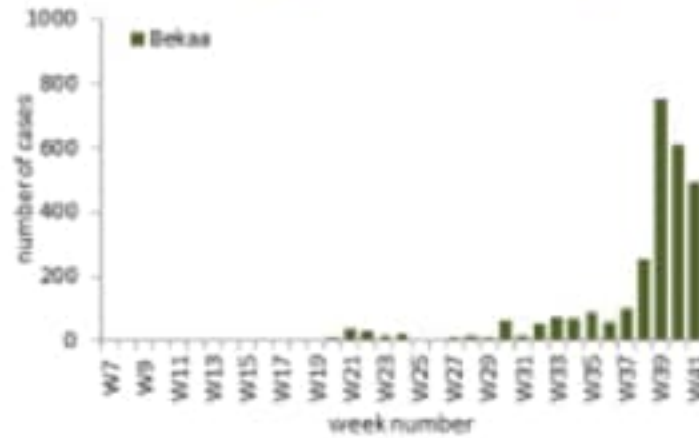

توزيع الحالات حسب الاسبوع في محافظة البقاع