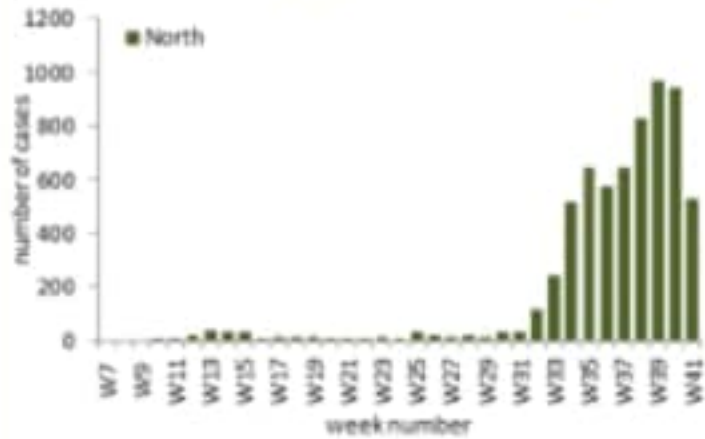

توزيع الحالات حسب الاسبوع في محافظة بيروت

توزيع الحالات حسب الاسبوع في محافظة البقاع

توزيع الحالات حسب الاسبوع في محافظة بعلبك الهرمل

توزيع الحالات حسب الاسبوع في محافظة الشمال

توزيع الحالات حسب الاسبوع في محافظة الجنوب