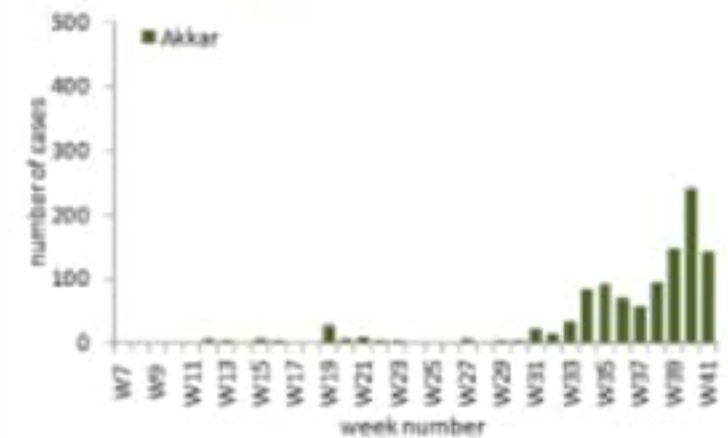

توزيع الحالات حسب الاسبوع في محافظة بيروت

توزيع الحالات حسب الاسبوع في محافظة البقاع

توزيع الحالات حسب الاسبوع في محافظة بعلبك الهرمل

توزيع الحالات حسب الاسبوع في محافظة الشمال

توزيع الحالات حسب الاسبوع في محافظة الجنوب

توزيع الحالات حسب الاسبوع في محافظة جبل لبنان

توزيع الحالات حسب الاسبوع في لبنان

توزيع الحالات حسب الاسبوع في محافظة النبطية

توزيع الحالات حسب الاسبوع في محافظة عكار

المختبرات: در رفيق الحريري الجامعي الحكومي والمركز الوطني للألوانزا، مختبر الكريم، در طرابلس الحكومي، در الزوم، در الجامعة الأميركية، در مرجع، در رزق، مختبر ميروبي، در مدينة العونان، در العسكري، در الرسول الأعظم، در حدود، در الهياك الهراوي الحكومي، مختبر الهادي، مختبر المشرق، در جبل لبنان، مختبر ايتوبي، مختبر مركز الأطباء، در فلاح كسروان، مختبر نواسميديكال، در الثنائي الجعيتوي، در عبد الله الرسي الحكومي، در رابع حرب، در تالين الحكومي، در هيكل، در سان جورج العنت، در عين وزين، در بلفور، در المظلوم، مختبر برجاني، در بعلبك الحكومي، در دار الأمل، مختبر علفي بولس، در العاصم، در العنلا، مختبر مركز العناية الطبية، در خوري العام (رحلة)، مركز الاستشفائي الشمالي، مختبر الجامعة اللبنانية فرع طرابلس، مختبر الجامعة اللبنانية فرع العنت

نسبة الحالات الجديدة لكل مئة الف نسمة خلال 14 يوم السابقة
Incidence rate for the 14 days (/100000)

نسبة الفحوصات المحلية لكل مئة الف نسمة خلال 14 يوم السابقة
Testing rate for the past 14 days (/100000)