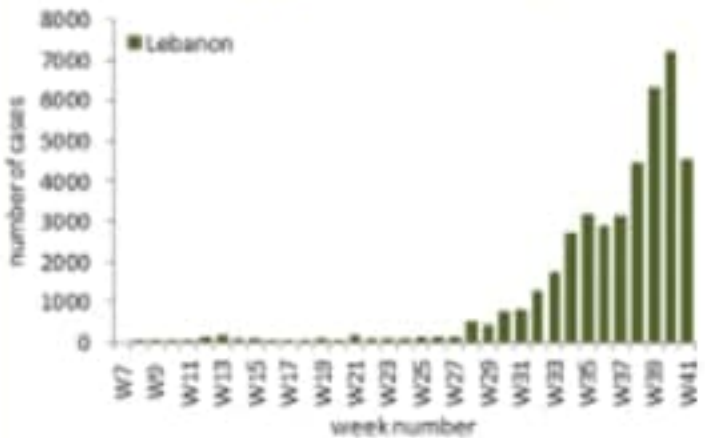

توزيع الحالات حسب الاسبوع في محافظة بيروت

توزيع الحالات حسب الاسبوع في محافظة البقاع

توزيع الحالات حسب الاسبوع في محافظة بعلبك الهرمل

توزيع الحالات حسب الاسبوع في محافظة الشمال

توزيع الحالات حسب الاسبوع في محافظة الجنوب

توزيع الحالات حسب الاسبوع في محافظة جبل لبنان

توزيع الحالات حسب الاسبوع في لبنان

توزيع الحالات حسب الاسبوع في محافظة النبطية

توزيع الحالات حسب الاسبوع في محافظة عكار

المختبرات: در رفيق الحريري الجامعي الحكومي والمركز الوطني للألوانزا، مختبر الكريم، در طرابلس الحكومي، در الزوم، در الجامعة الأميركية، در مرجع، در رزق، مختبر ميروبي، در مدينة العونان، در العسكري، در الرسول الأعظم، در حدود، در الهياك الهراوي الحكومي، مختبر الهادي، مختبر المشرق، در جبل لبنان، مختبر ايتوبي، مختبر مركز الأطباء، در فلاح كسروان، مختبر نواسميديكال، در الثنائي الجعيتوي، در عبد الله الرسي الحكومي، در رابع حرب، در تالين الحكومي، در هيكل، در سان جورج العنت، در عين وزين، در بلفور، در المظلوم، مختبر برجاني، در بعلبك الحكومي، در دار الأمل، مختبر علفي بولس، در العاصم، در العنلا، مختبر مركز العناية الطبية، در خوري العام (رحلة)، مركز الاستشفائي الشمالي، مختبر الجامعة اللبنانية فرع طرابلس، مختبر الجامعة اللبنانية فرع العنت