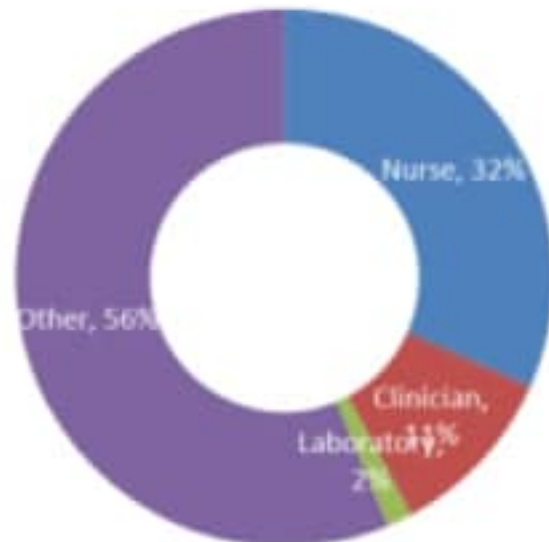

Deaths / 450 حالة وفاة

جدول خصائص الوفيات
Distribution of deaths by age group

نسبة الامائة %	عدد حالات الوفاة	توزيع
0.11	1	تحت 10 سنوات
0.04	1	من 10 الى 19 سنة
0.06	5	من 20 الى 29 سنة
0.13	10	من 30 الى 39 سنة
0.54	28	من 40 الى 49 سنة
1.37	56	من 50 الى 59 سنة
3.55	87	من 60 الى 69 سنة
8.79	123	من 70 الى 79 سنة
19.31	139	من 80 سنة وما فوق
0.88	450	المجموع

جدول حالات الوفاة المسجلة خلال 24 ساعة المنصرمة
Line list of deaths for the past 24 hours

وجود امراض مزمنة	العمر (سنة)	الجنس	السكن	المستشفى	#
نعم	78	ذكر	المتن	هارون	1
كلا	67	ذكر	المتن	هارون	2
نعم	81	ذكر	جبيل	سيده ماريتين	3
نعم	75	ذكر	زحلة	اطباء بلا حدود	4
نعم	81	ذكر	البقاع الغربي	الهرابي الحكومي	5
نعم	53	انثى	راشيا	الهرابي الحكومي	6
-	42	ذكر	البقاع الغربي	الهرابي الحكومي	7
نعم	78	انثى	زحلة	الهرابي الحكومي	8
نعم	82	ذكر	زحلة	الهرابي الحكومي	9
نعم	83	انثى	بيروت	الجامعة الأميركية	10
-	82	انثى	المتن	مار يوسف	11