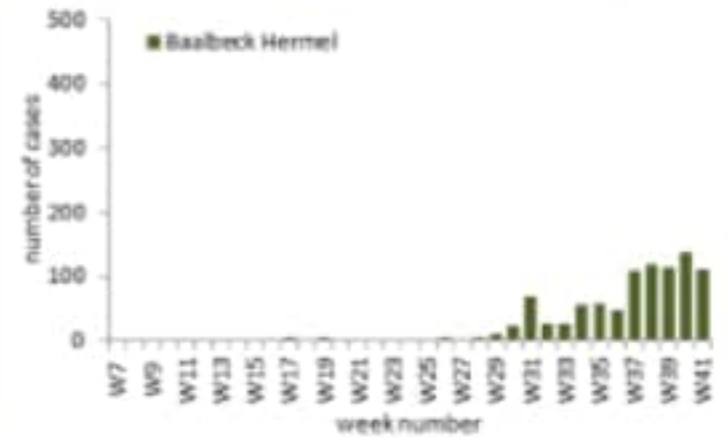

توزيع الحالات حسب الاسبوع في محافظة بعلبك الهرمل