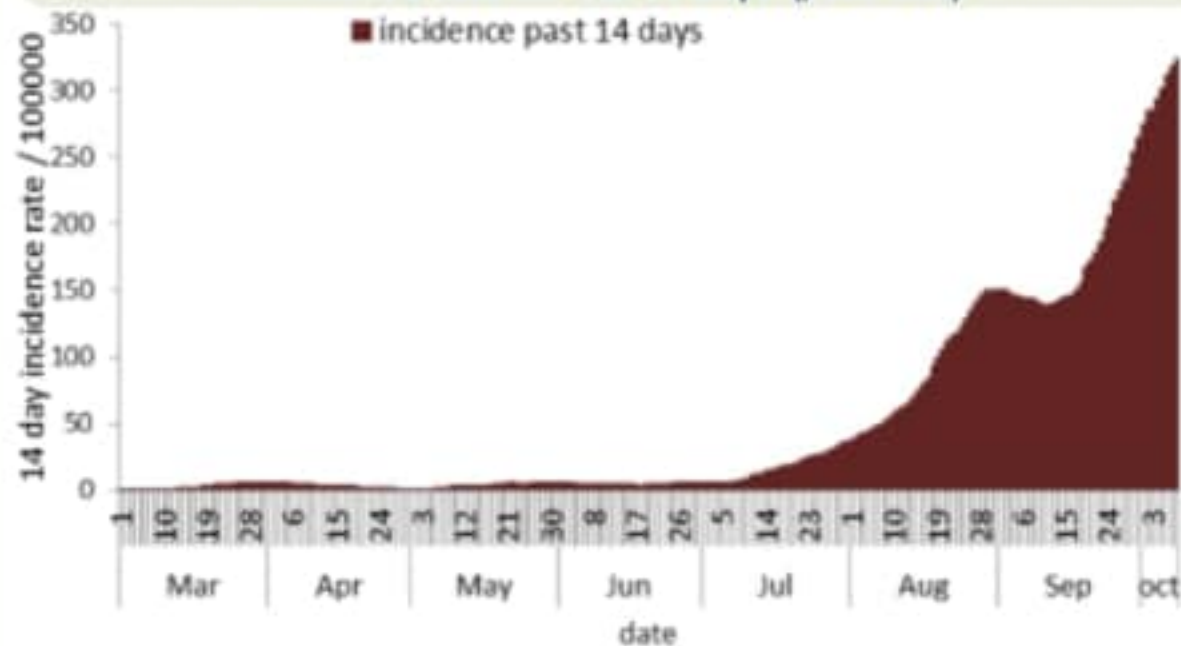

توزيع الحالات حسب الاسبوع في محافظة جبل لبنان

توزيع الحالات حسب الاسبوع في لبنان

توزيع الحالات حسب الاسبوع في محافظة النبطية

توزيع الحالات حسب الاسبوع في محافظة عكار

المختبرات: در رفيق الحريري الجامعي الحكومي والمركز الوطني للألوانزا، مختبر الكريم، در طرابلس الحكومي، در الزوم، در الجامعة الأميركية، در مرجع، در رزق، مختبر ميروبي، در مدينة العونان، در العسكري، در الرسول الأعظم، در حدود، در الهياك الهراوي الحكومي، مختبر الهادي، مختبر المشرق، در جبل لبنان، مختبر ايتوبي، مختبر مركز الأطباء، در فلاح كسروان، مختبر نواسميديكال، در الثنائي الجعيتوي، در عبد الله الرسي الحكومي، در رابع حرب، در تالين الحكومي، در هيكل، در سان جورج العنت، در عين وزين، در بلفور، در المظلوم، مختبر برجاني، در بعلبك الحكومي، در دار الأمل، مختبر علفي بولس، در العاصم، در العنلا، مختبر مركز العناية الطبية، در خوري العام (رحلة)، مركز الاستشفائي الشمالي، مختبر الجامعة اللبنانية فرع طرابلس، مختبر الجامعة اللبنانية فرع العنت

نسبة الحالات الجديدة لكل مئة الف نسمة خلال 14 يوم السابقة
Incidence rate for the 14 days (/100000)

نسبة الفحوصات المحلية لكل مئة الف نسمة خلال 14 يوم السابقة
Testing rate for the past 14 days (/100000)