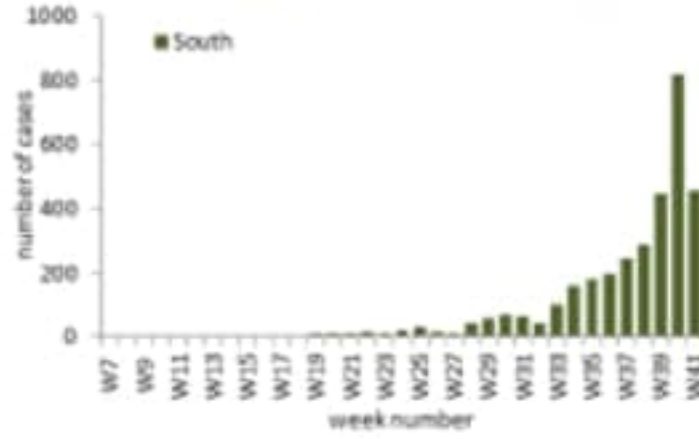

توزيع الحالات حسب الاسبوع في محافظة بيروت

توزيع الحالات حسب الاسبوع في محافظة البقاع

توزيع الحالات حسب الاسبوع في محافظة بعلبك الهرمل

توزيع الحالات حسب الاسبوع في محافظة الشمال

توزيع الحالات حسب الاسبوع في محافظة الجنوب

توزيع الحالات حسب الاسبوع في محافظة جبل لبنان

توزيع الحالات حسب الاسبوع في لبنان

توزيع الحالات حسب الاسبوع في محافظة النبطية

توزيع الحالات حسب الاسبوع في محافظة عكار

المختبرات: در رفيق الحريري الجامعي الحكومي والمركز الوطني للألوانزا، مختبر الكريم، در طرابلس الحكومي، در الزوم، در الجامعة الأميركية، در مرجع، در رزق، مختبر ميروبي، در مدينة العونان، در العسكري، در الرسول الأعظم، در حدود، در الهياك الهراوي الحكومي، مختبر الهادي، مختبر المشرق، در جبل لبنان، مختبر ايتوبي، مختبر مركز الأطباء، در فلاح كسروان، مختبر نواسميديكال، در الثنائي الجعيتوي، در عبد الله الرسي الحكومي، در رابع حرب، در تالين الحكومي، در هيكل، در سان جورج العنت، در عين وزين، در بلفور، در المظلوم، مختبر برجاني، در بعلبك الحكومي، در دار الأمل، مختبر علفي بولس، در العاصم، در العنلا، مختبر مركز العناية الطبية، در خوري العام (رحلة)، مركز الاستشفائي الشمالي، مختبر الجامعة اللبنانية فرع طرابلس، مختبر الجامعة اللبنانية فرع العنت