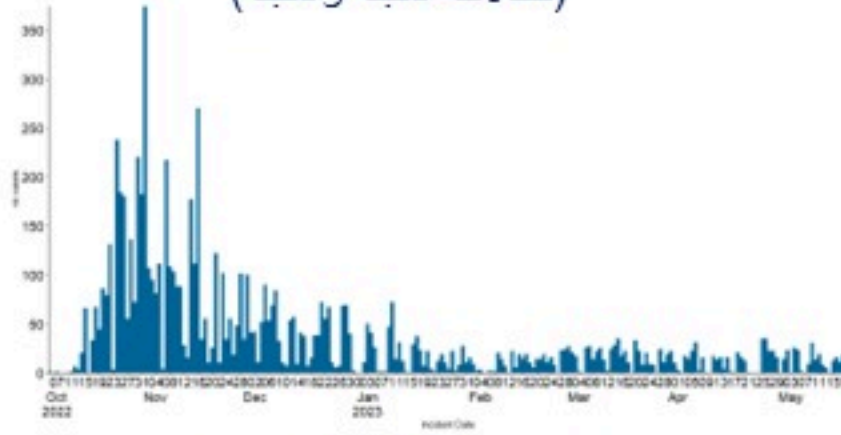

ترصد الكوليرا في لبنان 20 أيار 2023

الجمهورية اللبنانية
وزارة الصحة العامة
برنامج الترصد الوبائي

الخطوط الساخنة

1760 (الصليب الأحمر)
1787 (وزارة الصحة)

الوفيات (المثبتة)		الحالات المثبتة		كافة الحالات المشبهة والمثبتة	
التراكمي	الجديدة (آخر 24 ساعة)	التراكمي	الجديدة (آخر 24 ساعة)	التراكمي	الجديدة (آخر 24 ساعة)
23	0	671	0	7810	9

حسب الجنس
(المشبهة والمثبتة)

حسب الاستشفاء
(المشبهة والمثبتة)

حسب تطور
الحالة
(المشبهة والمثبتة)

حسب تاريخ الإبلاغ
(للحالات المثبتة والمثبتة)

استعمال الاسرة الاستشفائية
(للحالات المثبتة والمثبتة)

حسب الفئة العمرية
(للحالات المشبهة والمثبتة)

حسب البلدة
(للحالات المثبتة)

Cholera Surveillance Report

20 May 2023

Call Centers
 1760 (Red Cross)
 1787 (MOPH)

All cases (suspected and confirmed)		Confirmed Cases		Deaths (confirmed)	
New (past 24 h)	Cumulative	New (past 24 h)	Cumulative	New	Cumulative
9	7810	0	671	0	23