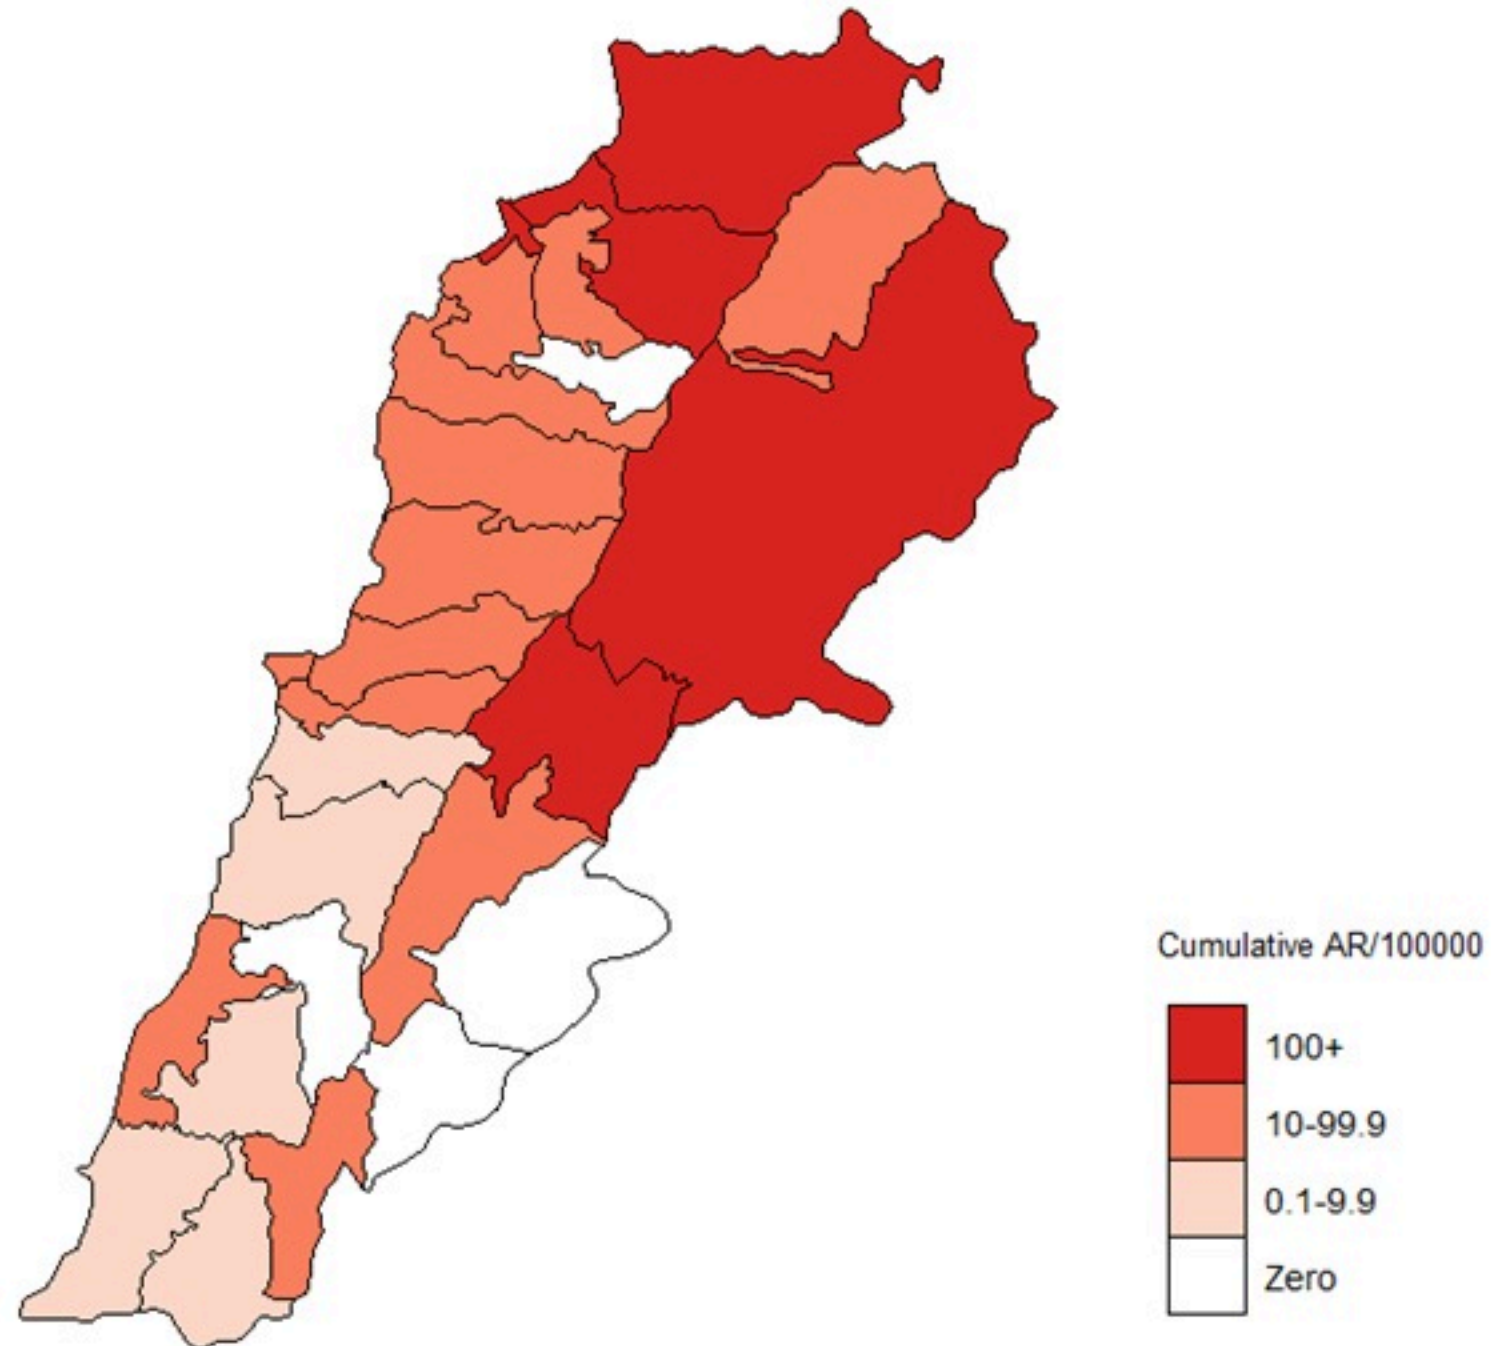

Cholera Surveillance Update

20 May 2023

Cumulative Attack Rate per 100,000 (suspected and confirmed)

نسبة الحدوث التراكمية لكل مئة الف نسمة (الحالات المشتبهه والمثبتة)