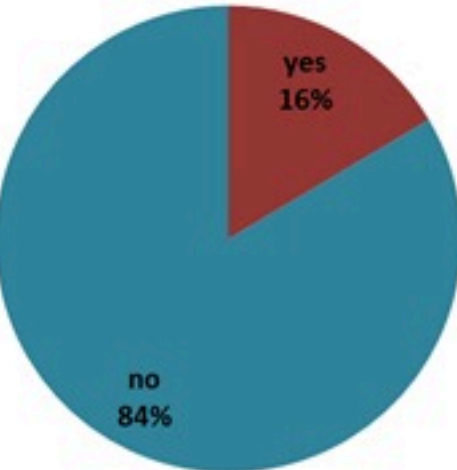

حسب الاستشفاء
(المشبهة والمثبتة)