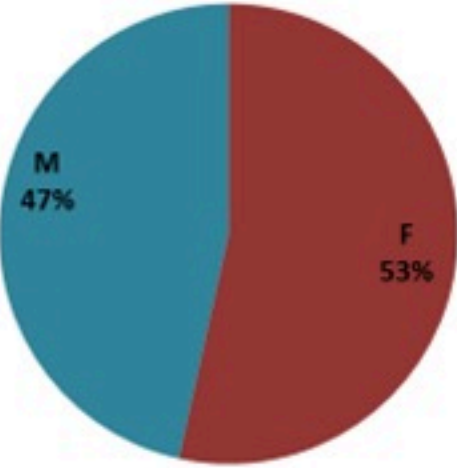

ترصد الكوليرا في لبنان 20 أيار 2023

الجمهورية اللبنانية
وزارة الصحة العامة
برنامج الترصد الوبائي

الخطوط الساخنة

1760 (الصليب الأحمر)
1787 (وزارة الصحة)

الوفيات (المثبتة)		الحالات المثبتة		كافة الحالات المشبهة والمثبتة	
التراكمي	الجديدة (آخر 24 ساعة)	التراكمي	الجديدة (آخر 24 ساعة)	التراكمي	الجديدة (آخر 24 ساعة)
23	0	671	0	7810	9

حسب الجنس
(المشبهة والمثبتة)