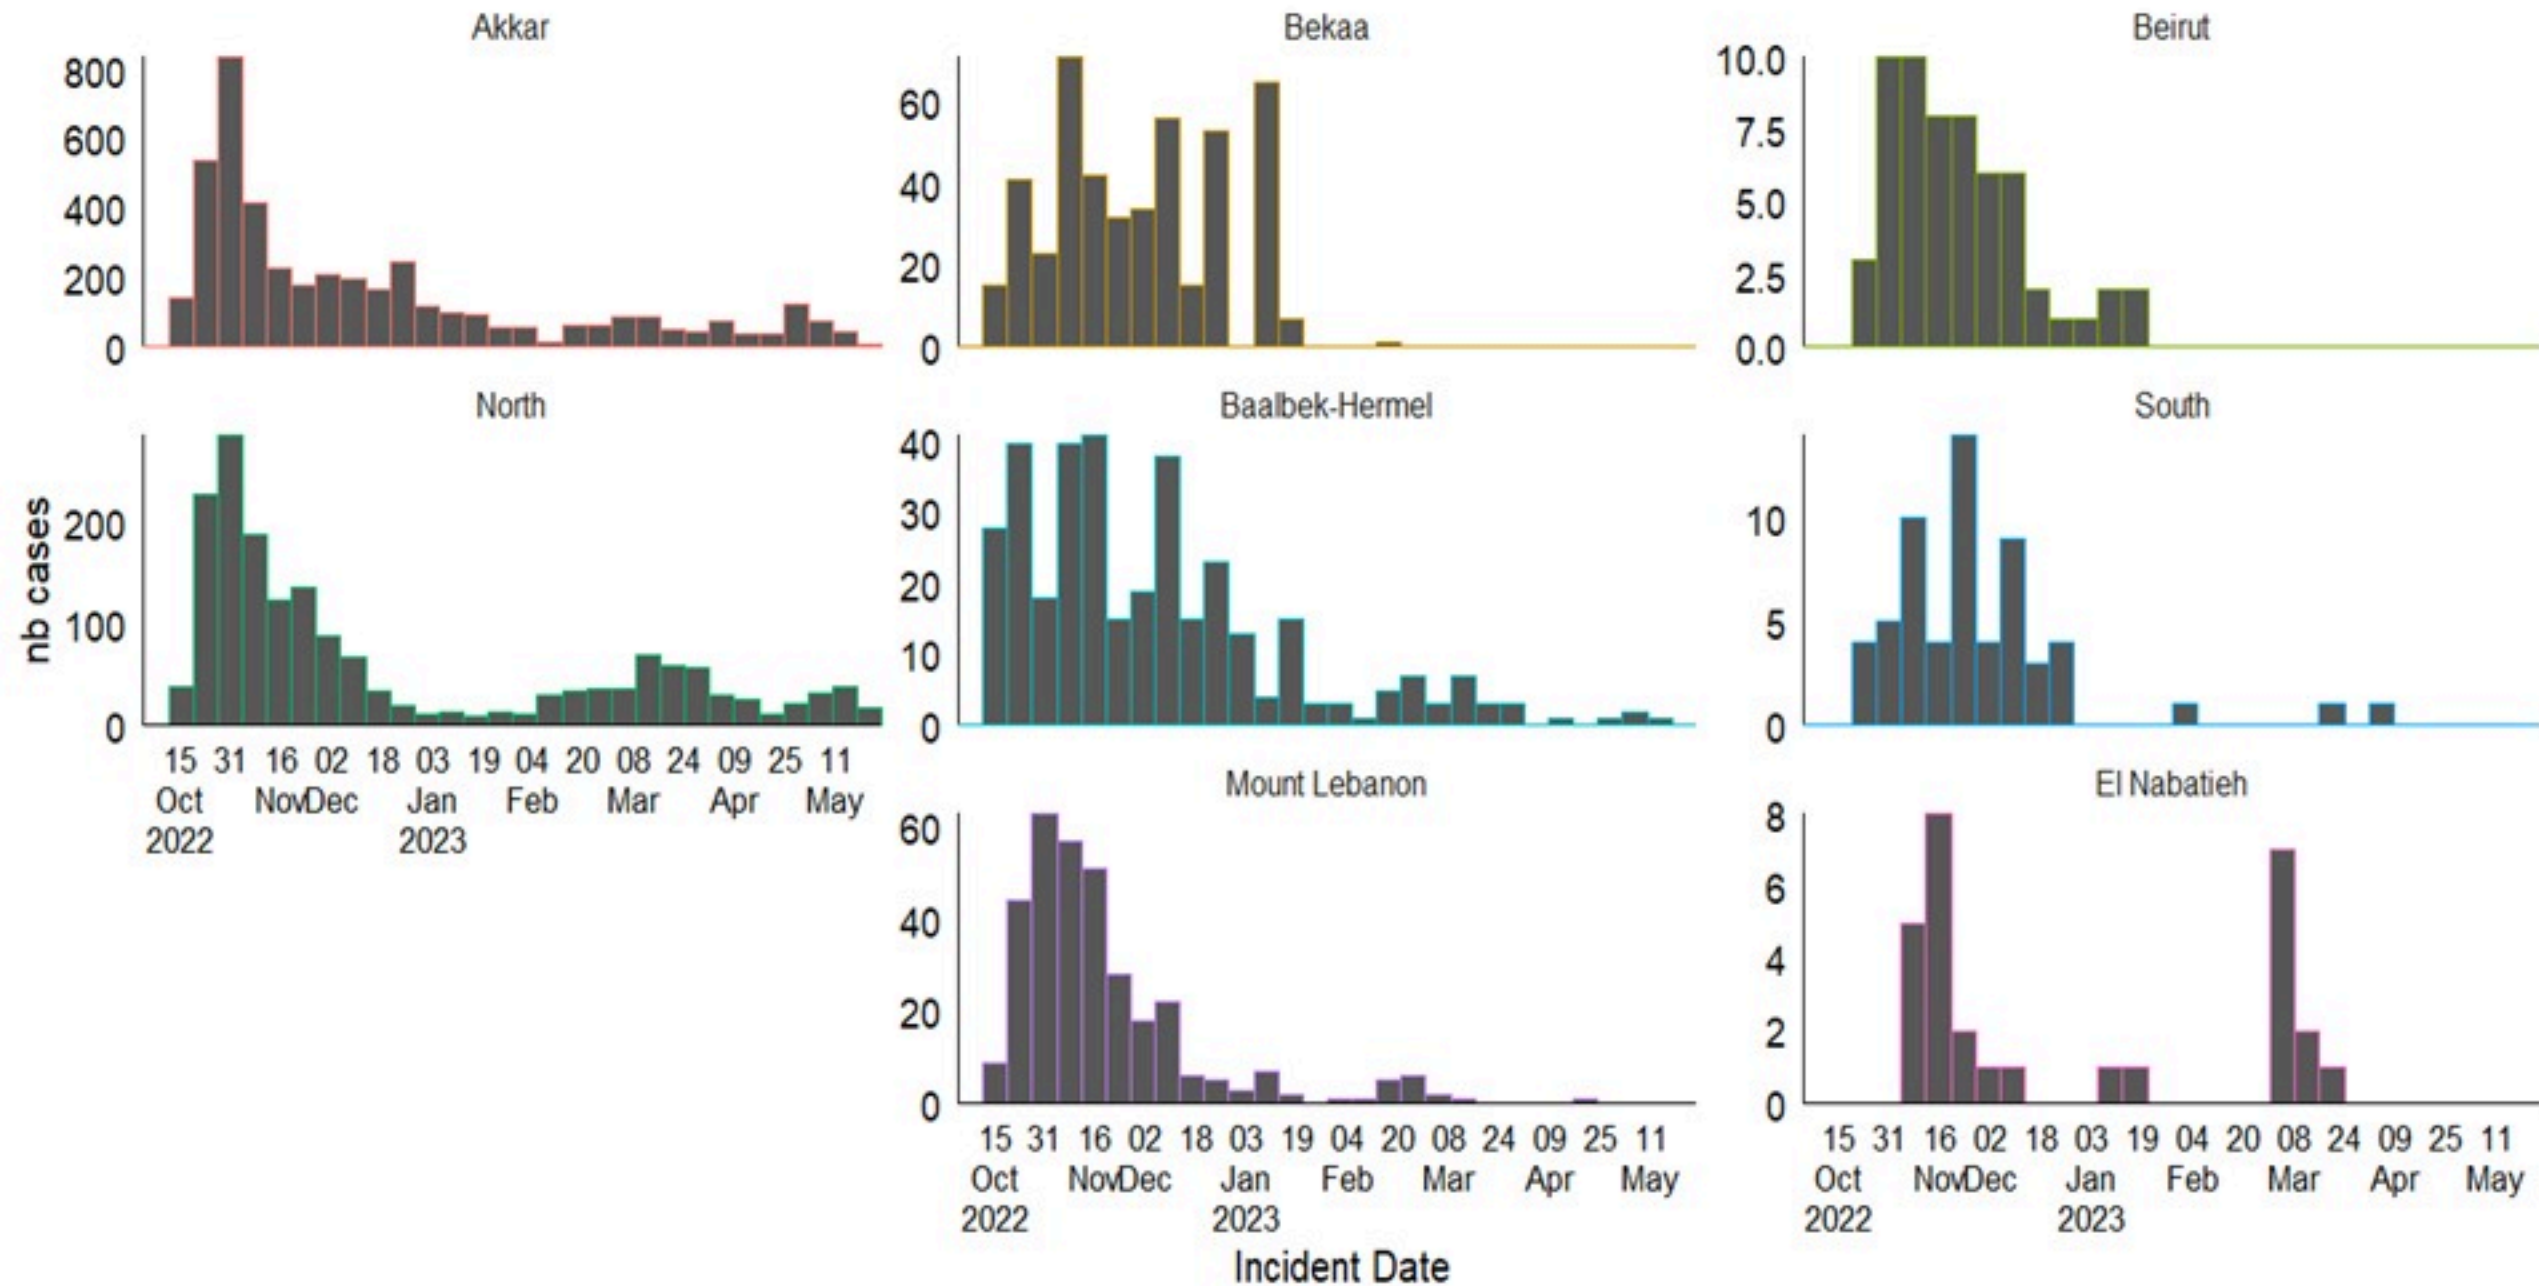

Cholera Surveillance Report

20 May 2023

Epicurves by date of reporting by province
(suspected and confirmed)