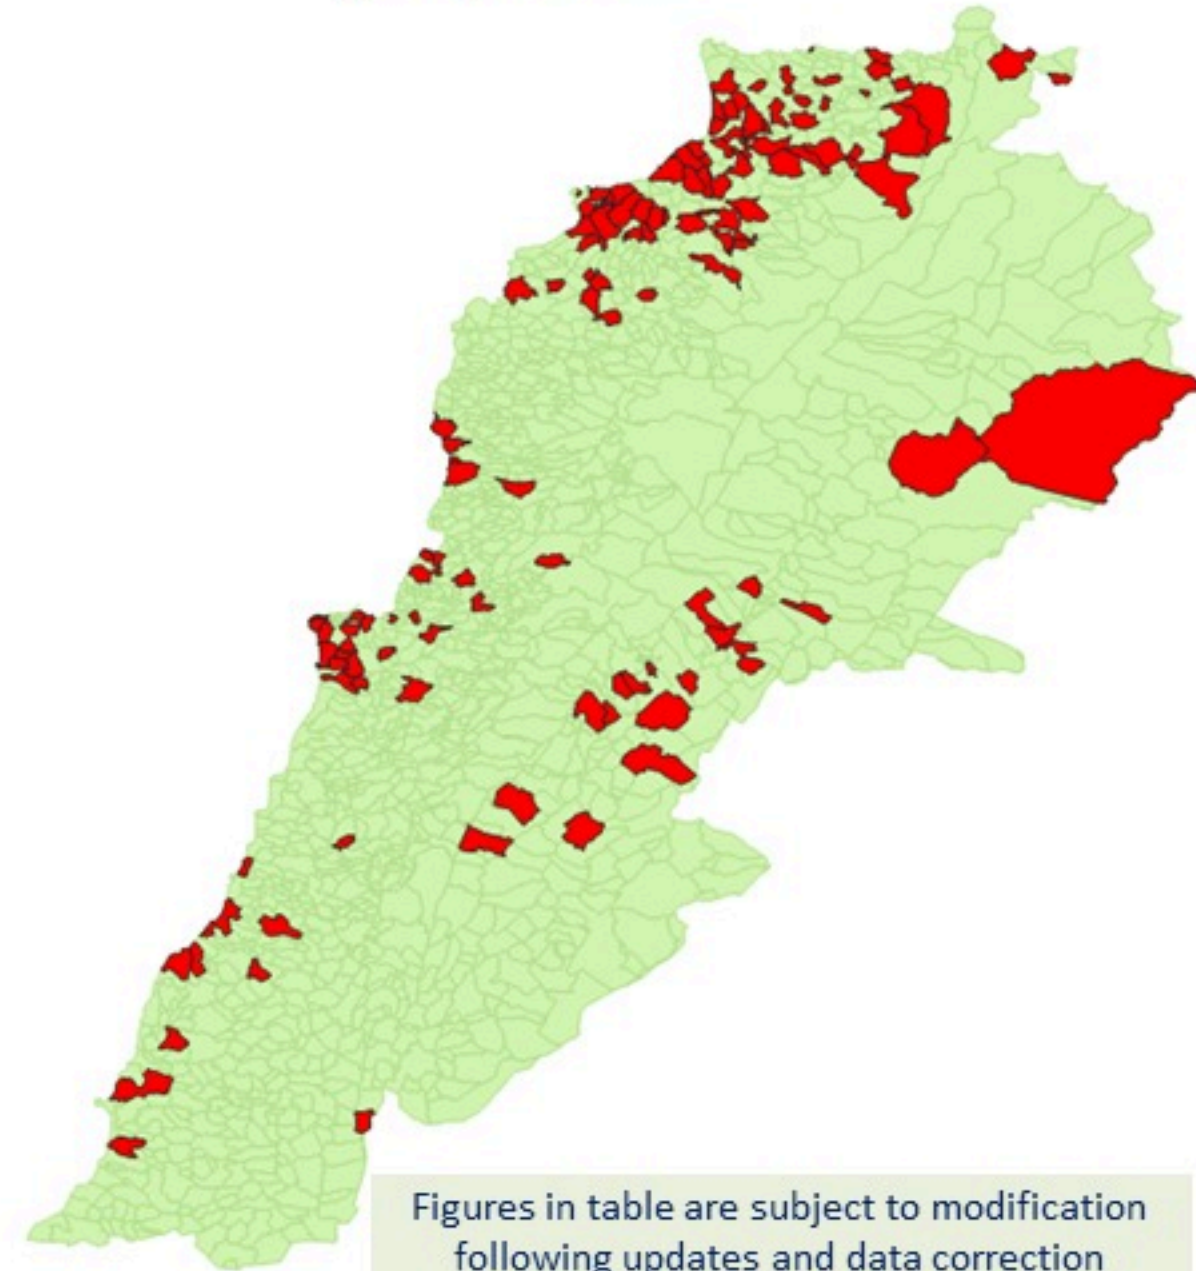

Cholera Surveillance Update

20 May 2023

By locality (confirmed)
حسب البلدة (المتبقة)

Figures in table are subject to modification following updates and data correction

Case	Locality	Cases	Case	Locality	Cases
Akkar	Akkar Atika	1	Koussan	Aintouna	1
	Amayer/Duadi Khaled	1		Ballounh	1
	Arqa / Marlayet Haddara	1		Bqajouta	7
	Bebnine / Baddoua	16		Ghazir	2
	Beit Hajj/Koucha/Khreibit Jindi	1		Jounieh Ghadir	4
	Bergayel	1		Jounieh Sabra	4
	Bezbina	1		Yahchouch	1
	Bireh	1		Zouk Mosbeh	3
	Bqerzla	1	Kouza	Aaba	1
	Cheikh Ayache / Chir Hmairine	1		Aahdiq	1
	Dahr Qambar /Hokr Qatfeh	1		Bana	1
	Dabadab	1		Bsama	1
	Dinbou	1		Dahr Ain / Ras Masqua	1
	Fneydek	1		Rachdibbine	1
	Halba	1		Kfar Aqa	1
	Hayssa	1	Marjoun	Aadysseh	1
	Hoculch	1	Motin	Biklaya	1
	Jdeidat Qaytee	1		Broummana	1
	Kfar Harra	1		Bsufim	1
	Kfar Melki	1		Daruna/Borj Hammoud	2
	Khane Hayat	1		Mansourieh	3
	Khirbet Char	1		Zalqa	1
	Kneisset Hnaldar	1	Minieh Danieh	Aadoua	1
	Kouchra	1		Assoun	4
	Kouekhat	1		Ain El Timh	1
	Machha	1		Bahsa	1
	Majdala	1		Bakhawoun	4
	Memneaa	1		Bhanine / Zouk Bhanine	7
	Mhamarah / Nahr Bared / Abdeh	22		Btarmat	6
	Minlara	1		Douniyya	1
	Mqyatea	1		Kfar Chollane	2
	Duadi Jamous	11		Kfar Habrou	1
	Qaabrine / Tal Hayat	7		Mokubta	2
	Qbalyat	1		Minieh	18
	Qlayat Akkar	2		Qualiyeh	1
	Qobet Chamra	17		Qatime	3
	Rahbeh	1		Rihanieh	35
	Ransiyeh / Deir Dalloum	1		Sir Daniieh	5
	Saadine	1	Saida	Aahqoun	1
	Tell Abbas Charqui	1		Bissatiyeh	4
	Tleil	1		Ghazieh	2
	Zouq Haddara	1		Khawayb	3
	Zouq Hosnieh	1		Saida	1
Aley	Aley	1		Sawland	1
	Hay Selloum/Chouifat	1	Sour	Abbasiyeh	1
Baabda	Ain Roummaneh	1		Deir Qanoun Ain	4
	Borj Brajneh	1		Baadiawi	16
	Ghbayreh/Chiyah/Sabra	1		Mina	7
	Hadath	1		Qobbah	21
	Haret Hreik	1	Tripoli	Tripoli Bab Raml	1
	Kfar Chima	1		Tripoli Gardens	2
	Mreijih	1		Tripoli Haddadine	1
Baalbeck	Arsal	27		Tripoli Nouri	1
	Kfar Dabache	1		Tripoli Souayya / Issaïn	3
	Khodr	1		Tripoli Tabbaneh	21
	Temnine Faouqa	1		Tripoli Zeitoun	15
	Temnine Tahta	1	West Beqaa	Kamel Jaouz	1
	Younine	1		Kulaya	1
Batroun	Chikka	1		Saghbine	1
Beirut	Achrafieh	1	Zahlh	Aali Nahri	2
	Ain Miralssah	1		Bar Elias	2
	Hamra	1		Dalhameh	2
	Mdaouar / Mar Mikhael	1		Hazuch Mandra	1
	Msaitbeh	1		Hawch Omara	7
Chouf	Zaarouriyeh	1		Majdal Anjar	1
Jbeil	Amchit	1		Qob Elias	9
	Ehmej	1		Raait	11
	Fidar	1		Saadnayel	11
	Halate	1		Taalabaya	2
	Jbeil	1		Zahlh Madaka	2
	Mastita	1	Zghorta	Aalma	1
				Andeh	1
				Kfar Dhaqous	2
				Majdalya Zghorta	7
				Miriata / Faour	3
				Sebwal	1
				Zghorta	5