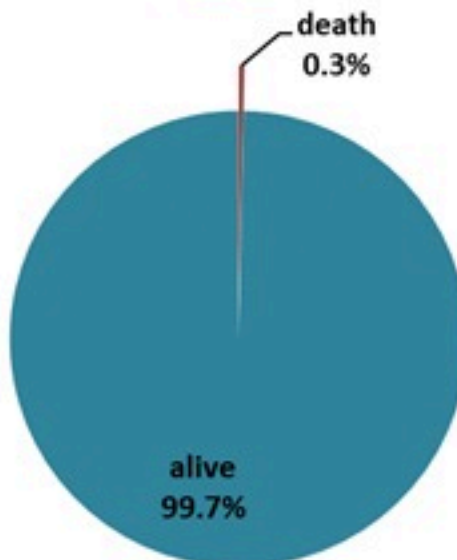

ترصد الكوليرا في لبنان 20 أيار 2023

الجمهورية اللبنانية
وزارة الصحة العامة
برنامج الترصد الوبائي

الخطوط الساخنة

1760 (الصليب الأحمر)
1787 (وزارة الصحة)

الوفيات (المثبتة)		الحالات المثبتة		كافة الحالات المشبهة والمثبتة	
التراكمي	الجديدة (آخر 24 ساعة)	التراكمي	الجديدة (آخر 24 ساعة)	التراكمي	الجديدة (آخر 24 ساعة)
23	0	671	0	7810	9

حسب الجنس
(المشبهة والمثبتة)

حسب الاستشفاء
(المشبهة والمثبتة)

حسب تطور
الحالة
(المشبهة والمثبتة)

حسب تاريخ الإبلاغ
(للحالات المثبتة والمثبتة)

استعمال الاسرة الاستشفائية
(للحالات المثبتة والمثبتة)

حسب الفئة العمرية
(للحالات المشبهة والمثبتة)