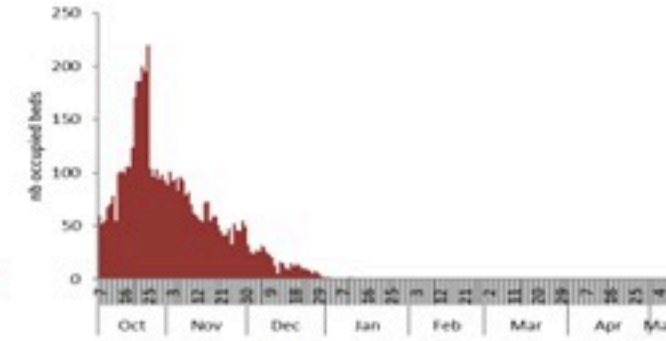

ترصد الكوليرا في لبنان 20 أيار 2023

الجمهورية اللبنانية
وزارة الصحة العامة
برنامج الترصد الوبائي

الخطوط الساخنة

1760 (الصليب الأحمر)
1787 (وزارة الصحة)

الوفيات (المثبتة)		الحالات المثبتة		كافة الحالات المشبهة والمثبتة	
التراكمي	الجديدة (آخر 24 ساعة)	التراكمي	الجديدة (آخر 24 ساعة)	التراكمي	الجديدة (آخر 24 ساعة)
23	0	671	0	7810	9

حسب الجنس
(المشبهة والمثبتة)

حسب الاستشفاء
(المشبهة والمثبتة)

حسب تطور
الحالة
(المشبهة والمثبتة)

حسب تاريخ الإبلاغ
(للحالات المثبتة والمثبتة)

استعمال الاسرة الاستشفائية
(للحالات المثبتة والمثبتة)

حسب الفئة العمرية
(للحالات المشبهة والمثبتة)

حسب البلدة
(للحالات المثبتة)

Cholera Surveillance Report

20 May 2023

Call Centers
 1760 (Red Cross)
 1787 (MOPH)

All cases (suspected and confirmed)		Confirmed Cases		Deaths (confirmed)	
New (past 24 h)	Cumulative	New (past 24 h)	Cumulative	New	Cumulative
9	7810	0	671	0	23

By Sex
(suspected and confirmed)

Occupied hospital beds
(suspected and confirmed)

By date of report
(suspected and confirmed)

By Hospital Admission
(suspected and confirmed)

By locality (confirmed cases)

By age group
(suspected and confirmed cases)