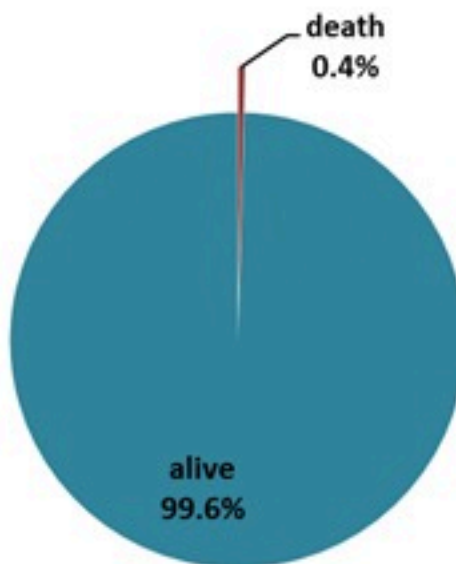

ترصد الكوليرا في لبنان 21 كانون الثاني 2023

الجمهورية اللبنانية
وزارة الصحة العامة
برنامج الترصد الوبائي

الخطوط الساخنة

1760 (الصليب الأحمر)
1787 (وزارة الصحة)

حسب الجنس
(المشبهة والمتبنة)

حسب الاستشفاء
(المشبهة والمتبنة)

حسب تطور الحالة
(المشبهة والمتبنة)

الوفيات (المتبنة)		الحالات المثبتة		كافة الحالات المشبهة والمتبنة	
التراكمي	الجديدة (آخر 24 ساعة)	التراكمي	الجديدة (آخر 24 ساعة)	التراكمي	الجديدة (آخر 24 ساعة)
23	0	671	0	6250	24

Cholera Surveillance Report

21 Jan 2023

Call Centers
 1760 (Red Cross)
 1787 (MOPH)

All cases (suspected and confirmed)		Confirmed Cases		Deaths (confirmed)	
New (past 24 h)	Cumulative	New (past 24 h)	Cumulative	New	Cumulative
24	6250	0	671	0	23