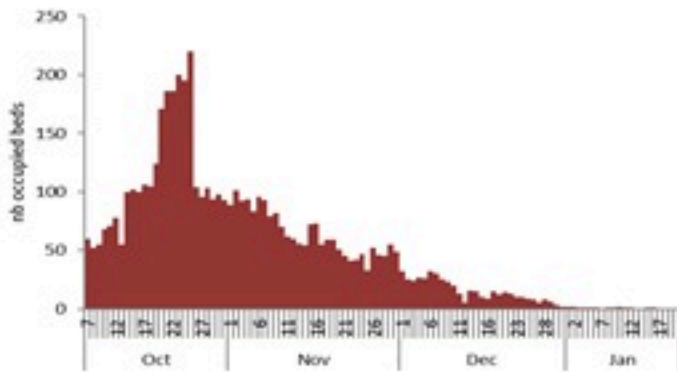

حسب تطور الحالة
(المشبهة والمتبنة)

الوفيات (المتبنة)		الحالات المثبتة		كافة الحالات المشبهة والمتبنة	
التراكمي	الجديدة (آخر 24 ساعة)	التراكمي	الجديدة (آخر 24 ساعة)	التراكمي	الجديدة (آخر 24 ساعة)
23	0	671	0	6250	24

Cholera Surveillance Report

21 Jan 2023

Call Centers
 1760 (Red Cross)
 1787 (MOPH)

All cases (suspected and confirmed)		Confirmed Cases		Deaths (confirmed)	
New (past 24 h)	Cumulative	New (past 24 h)	Cumulative	New	Cumulative
24	6250	0	671	0	23

By Sex
(suspected and confirmed)

Occupied hospital beds
(suspected and confirmed)

By date of report
(suspected and confirmed)

By Hospital Admission
(suspected and confirmed)

By locality (confirmed cases)

By age group
(suspected and confirmed cases)