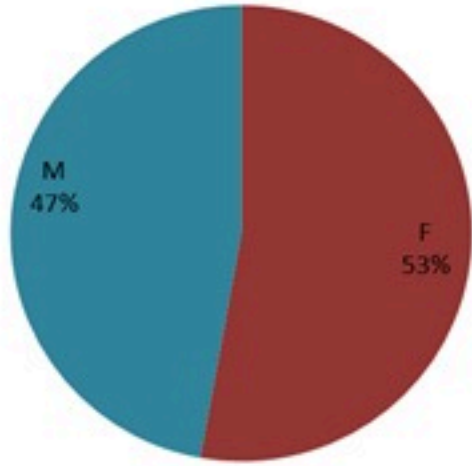

ترصد الكوليرا في لبنان 21 كانون الثاني 2023

الجمهورية اللبنانية
وزارة الصحة العامة
برنامج الترصد الوبائي

الخطوط الساخنة

1760 (الصليب الأحمر)
1787 (وزارة الصحة)

حسب الجنس
(المشبهة والمتبنة)

حسب الاستشفاء
(المشبهة والمتبنة)

حسب تطور الحالة
(المشبهة والمتبنة)

الوفيات (المتبنة)		الحالات المثبتة		كافة الحالات المشبهة والمتبنة	
التراكمي	الجديدة (آخر 24 ساعة)	التراكمي	الجديدة (آخر 24 ساعة)	التراكمي	الجديدة (آخر 24 ساعة)
23	0	671	0	6250	24