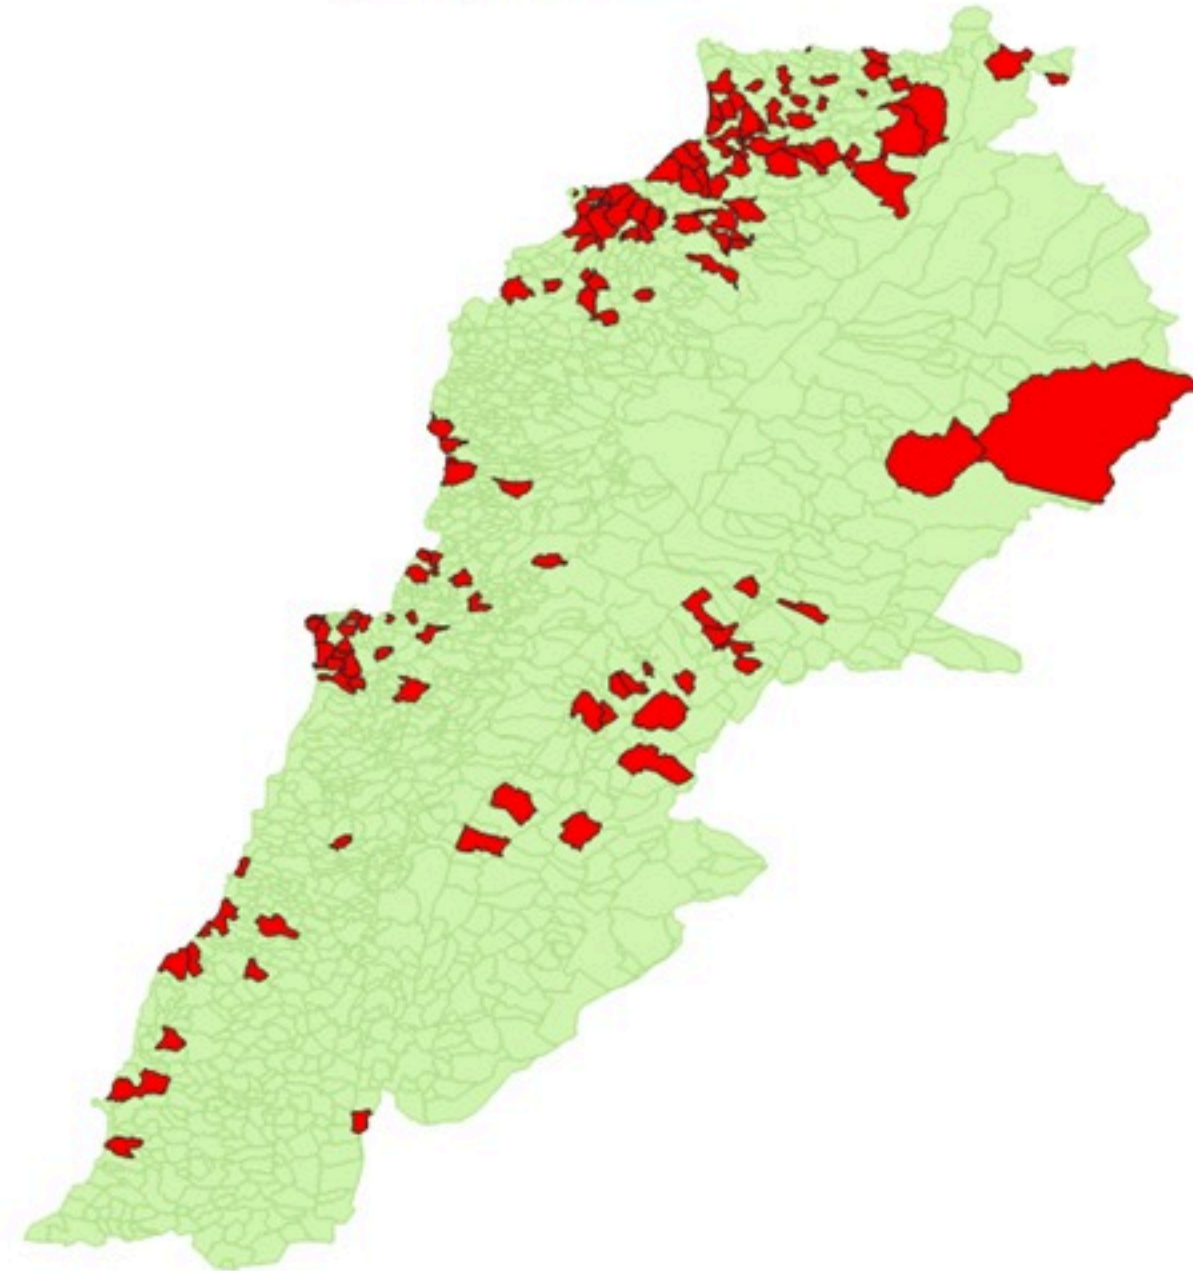

Cholera Surveillance Update

21 Jan 2023

By locality (confirmed)
حسب البلدة (المتبئة)

Figures in table are subject to modification following updates and data correction

Caza	Locality	Cases	Caza	Locality	Cases	
Akkar	Akkar Atika	1	Kiswan	Aintouna	1	
	Amayer/Quadi Khaled	1		Balfounh	1	
	Arqa / Marlayet Haddara	2		Bqatouta	7	
	Bebnine / Baddoua	16		Ghair	2	
	Beit Hajj/Koucha/Khreibit Jindi	1		Jounieh Ghadir	4	
	Bergayel	1		Jounieh Sabra	4	
	Bezbina	1		Yahchouch	1	
	Birch	2		Zouk Mosbeh	3	
	Bqerzia	1		Kouna	Aaba	1
	Cheikh Ayache / Chir Hmairine	1			Aufdiq	1
	Dahr Qambar /Hokr Qatteh	1			Basa	1
	Dabadab	1	Bsama		1	
	Dinbou	2	Dahr Ain / Ras Masqua		1	
	Fneydek	2	Rachdibbine		1	
	Halba	1	Kfar Aqa		1	
	Hayssa	1	Aadayssah		1	
	Hocouich	1	Marjoun		Biklaya	1
	Jdeidat Qaytee	1			Broummata	1
	Kfar Harra	4		Bsalim	1	
	Kfar Melki	1		Daruna/Borj Hammoud	2	
	Khane Hayat	1		Mansourieh	3	
	Khirbet Char	2		Zalqa	1	
	Kneisset Hnaldar	1		Minieh Danieh	Aadoua	1
	Kouachra	1	Assoun		4	
	Koukikhat	2	Ain El Timh		1	
	Machha	2	Bahsa		1	
	Majdala	1	Bakhaoum		4	
	Memneaa	1	Bhanine / Zouk Bhanine		7	
	Mhamarah / Nahr Bared / Abdeh	22	Btamar		6	
	Minlara	1	Douniya		1	
	Mqyatea	1	Kfar Chollane		2	
	Ouadi Jamous	11	Kfar Habou		1	
Qaabrine / Tal Hayat	1	Makabta	2			
Qbalyat	1	Minieh	18			
Qlayat Akkar	2	Qouatiyeh	1			
Qobet Chamra	17	Qatime	3			
Rahbeh	1	Rihanieh	35			
Ransiyeh / Deir Dalloum	1	Sir Dannieh	5			
Saadine	4	Saïda	Aanqoun		1	
Tell Abbas Charqui	2		Bissariyeh		4	
Tieil	1		Ghazieh	2		
Zouq Haddara	1		Khawayeb	3		
Zouq Hosnieh	1		Saïda	1		
			Sawfand	1		
Aley	Aley	1	Sour	Abbasiyeh	1	
	Hay Selloum/Chouifat	1		Deir Qaroun Ain	4	
Baabda	Ain Roumanneh	1	Tropoli	Badawi	16	
	Borj Brajneb	3		Mina	7	
	Ghbayroh/Chiyah/Sabra	2		Qobbah	21	
	Hadath	1		Tripoli Bab Raml	1	
	Haret Hireik	1		Tripoli Gardans	2	
	Kfar Chima	1		Tripoli Haddadine	1	
	Mrejijh	2		Tripoli Nouri	1	
Baalbeck	Arsal	27		Tripoli Souayqa / Jsrain	3	
	Kfar Dabache	2		Tripoli Tabbaneh	21	
	Khodr	2		Tripoli Zaitoun	15	
	Temnine Faouqa	1	West Beqaa	Kamel Jaruz	1	
	Temnine Tahta	1		Kufaya	1	
Younine	1	Saghbine		1		
Batroun	Chikka	1		Zahleh	Aali Nahri	2
	Achrafieh	2			Bar Elias	2
	Ain Miralssch	1			Dalhamieh	2
	Hamra	1	Hazuch Mandra		1	
	Mdsouar / Mar Mikhael	1	Hawch Omara		7	
Beirut	Msaïtbeh	1	Zghorta	Majdal Anjar	1	
	Chouf	Zaarouriyeh		1	Qob Elias	9
		Amchit		2	Raait	11
		Ehmej		1	Saadnayd	11
		Fidar		1	Talabaya	2
Halate		1		Zahleh Madaka	2	
Jbeil	Jbeil	1		Zghorta	Aalma	1
	Mastita	2			Andeh	1
					Kfar Dfazous	2
					Majdalya Zghorta	7
					Miriata / Fozur	3
			Sabwad		1	
		Zghorta	5			