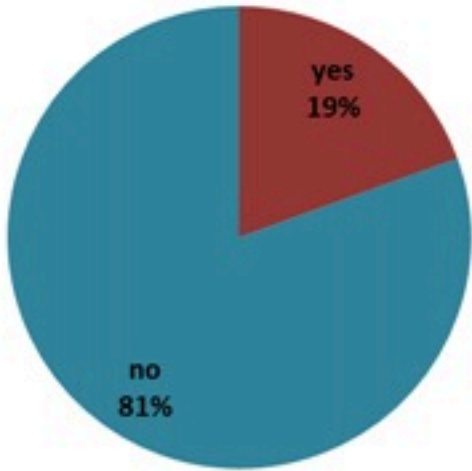

ترصد الكوليرا في لبنان 21 كانون الثاني 2023

الجمهورية اللبنانية
وزارة الصحة العامة
برنامج الترصد الوبائي

الخطوط الساخنة

1760 (الصليب الأحمر)
1787 (وزارة الصحة)

حسب الجنس
(المشبهة والمتبنة)

حسب الاستشفاء
(المشبهة والمتبنة)