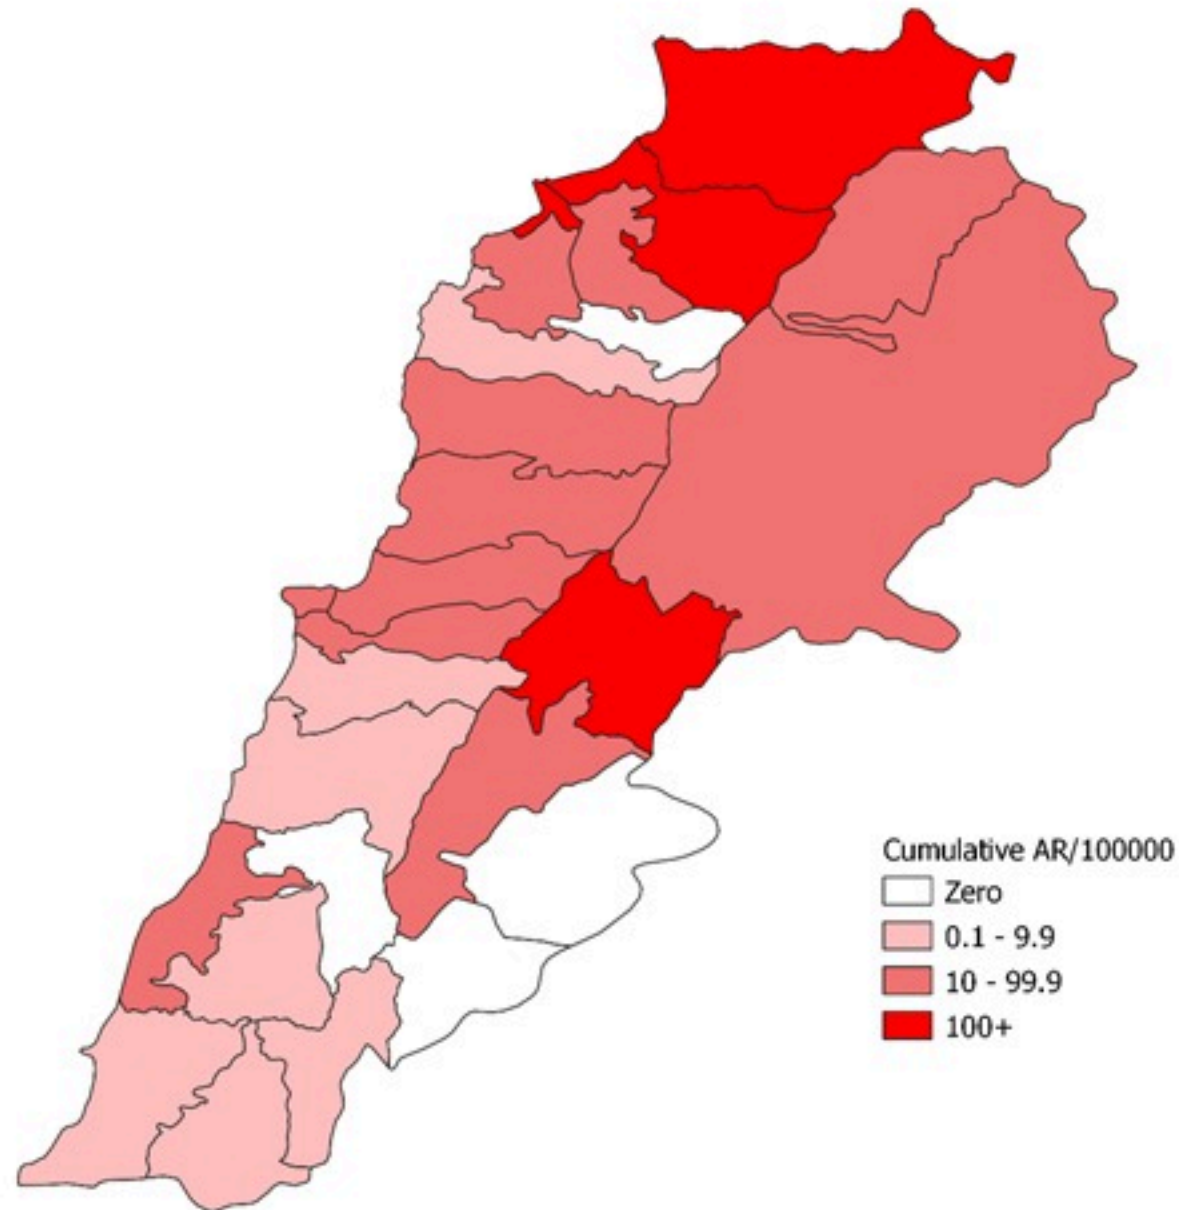

Cholera Surveillance Update

21 Jan 2023

Cumulative Attack Rate per 100,000 (suspected and confirmed)
نسبة الحدوث التراكمية لكل مئة ألف نسمة (الحالات المشتبهية والمثبتة)