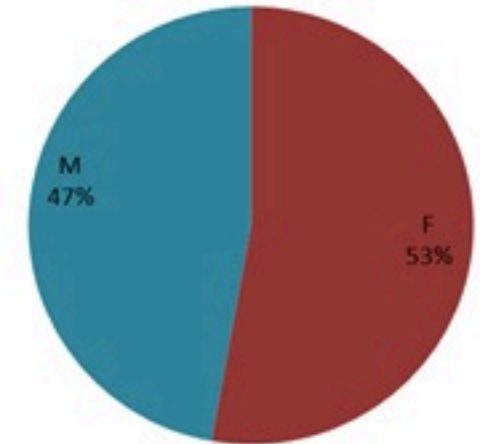

حسب تطور الحالة
(المشبهة والمتبنة)

الوفيات (المتبنة)		الحالات المثبتة		كافة الحالات المشبهة والمتبنة	
التراكمي	الجديدة (آخر 24 ساعة)	التراكمي	الجديدة (آخر 24 ساعة)	التراكمي	الجديدة (آخر 24 ساعة)
23	0	671	0	6250	24

Cholera Surveillance Report

21 Jan 2023

Call Centers
 1760 (Red Cross)
 1787 (MOPH)

All cases (suspected and confirmed)		Confirmed Cases		Deaths (confirmed)	
New (past 24 h)	Cumulative	New (past 24 h)	Cumulative	New	Cumulative
24	6250	0	671	0	23

By Sex
(suspected and confirmed)

Occupied hospital beds
(suspected and confirmed)

By date of report
(suspected and confirmed)

By Hospital Admission
(suspected and confirmed)

By locality (confirmed cases)

By age group
(suspected and confirmed cases)