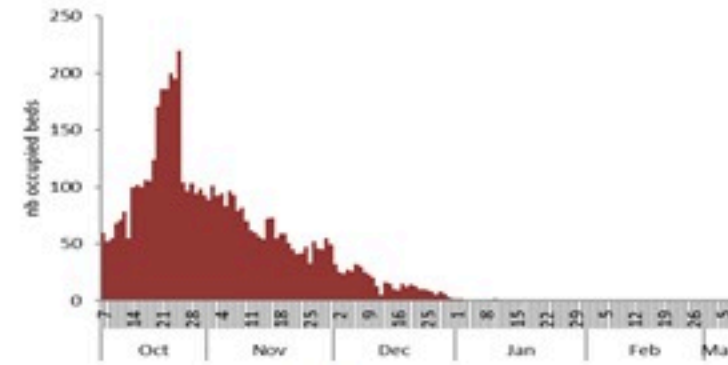

ترصد الكوليرا في لبنان 8 اذار 2023

الجمهورية اللبنانية
وزارة الصحة العامة
برنامج الترصد الوبائي

الخطوط الساخنة

1760 (الصليب الأحمر)
1787 (وزارة الصحة)

حسب الجنس
(المشبهة والمتبنة)

الوفيات (المتبنة)		الحالات المتبنة		كافة الحالات المشبهة والمتبنة	
التراكمي	الجديدة (آخر 24 ساعة)	التراكمي	الجديدة (آخر 24 ساعة)	التراكمي	الجديدة (آخر 24 ساعة)
23	0	671	0	6799	28

حسب الاستشفاء
(المشبهة والمتبنة)

حسب تاريخ الإبلاغ
(للحالات المتبنة والمتبنة)

استعمال الاسرة الاستشفائية
(للحالات المتبنة والمتبنة)

حسب تطور
الحالة
(المشبهة والمتبنة)

حسب الفئة العمرية
(للحالات المتبنة والمتبنة)