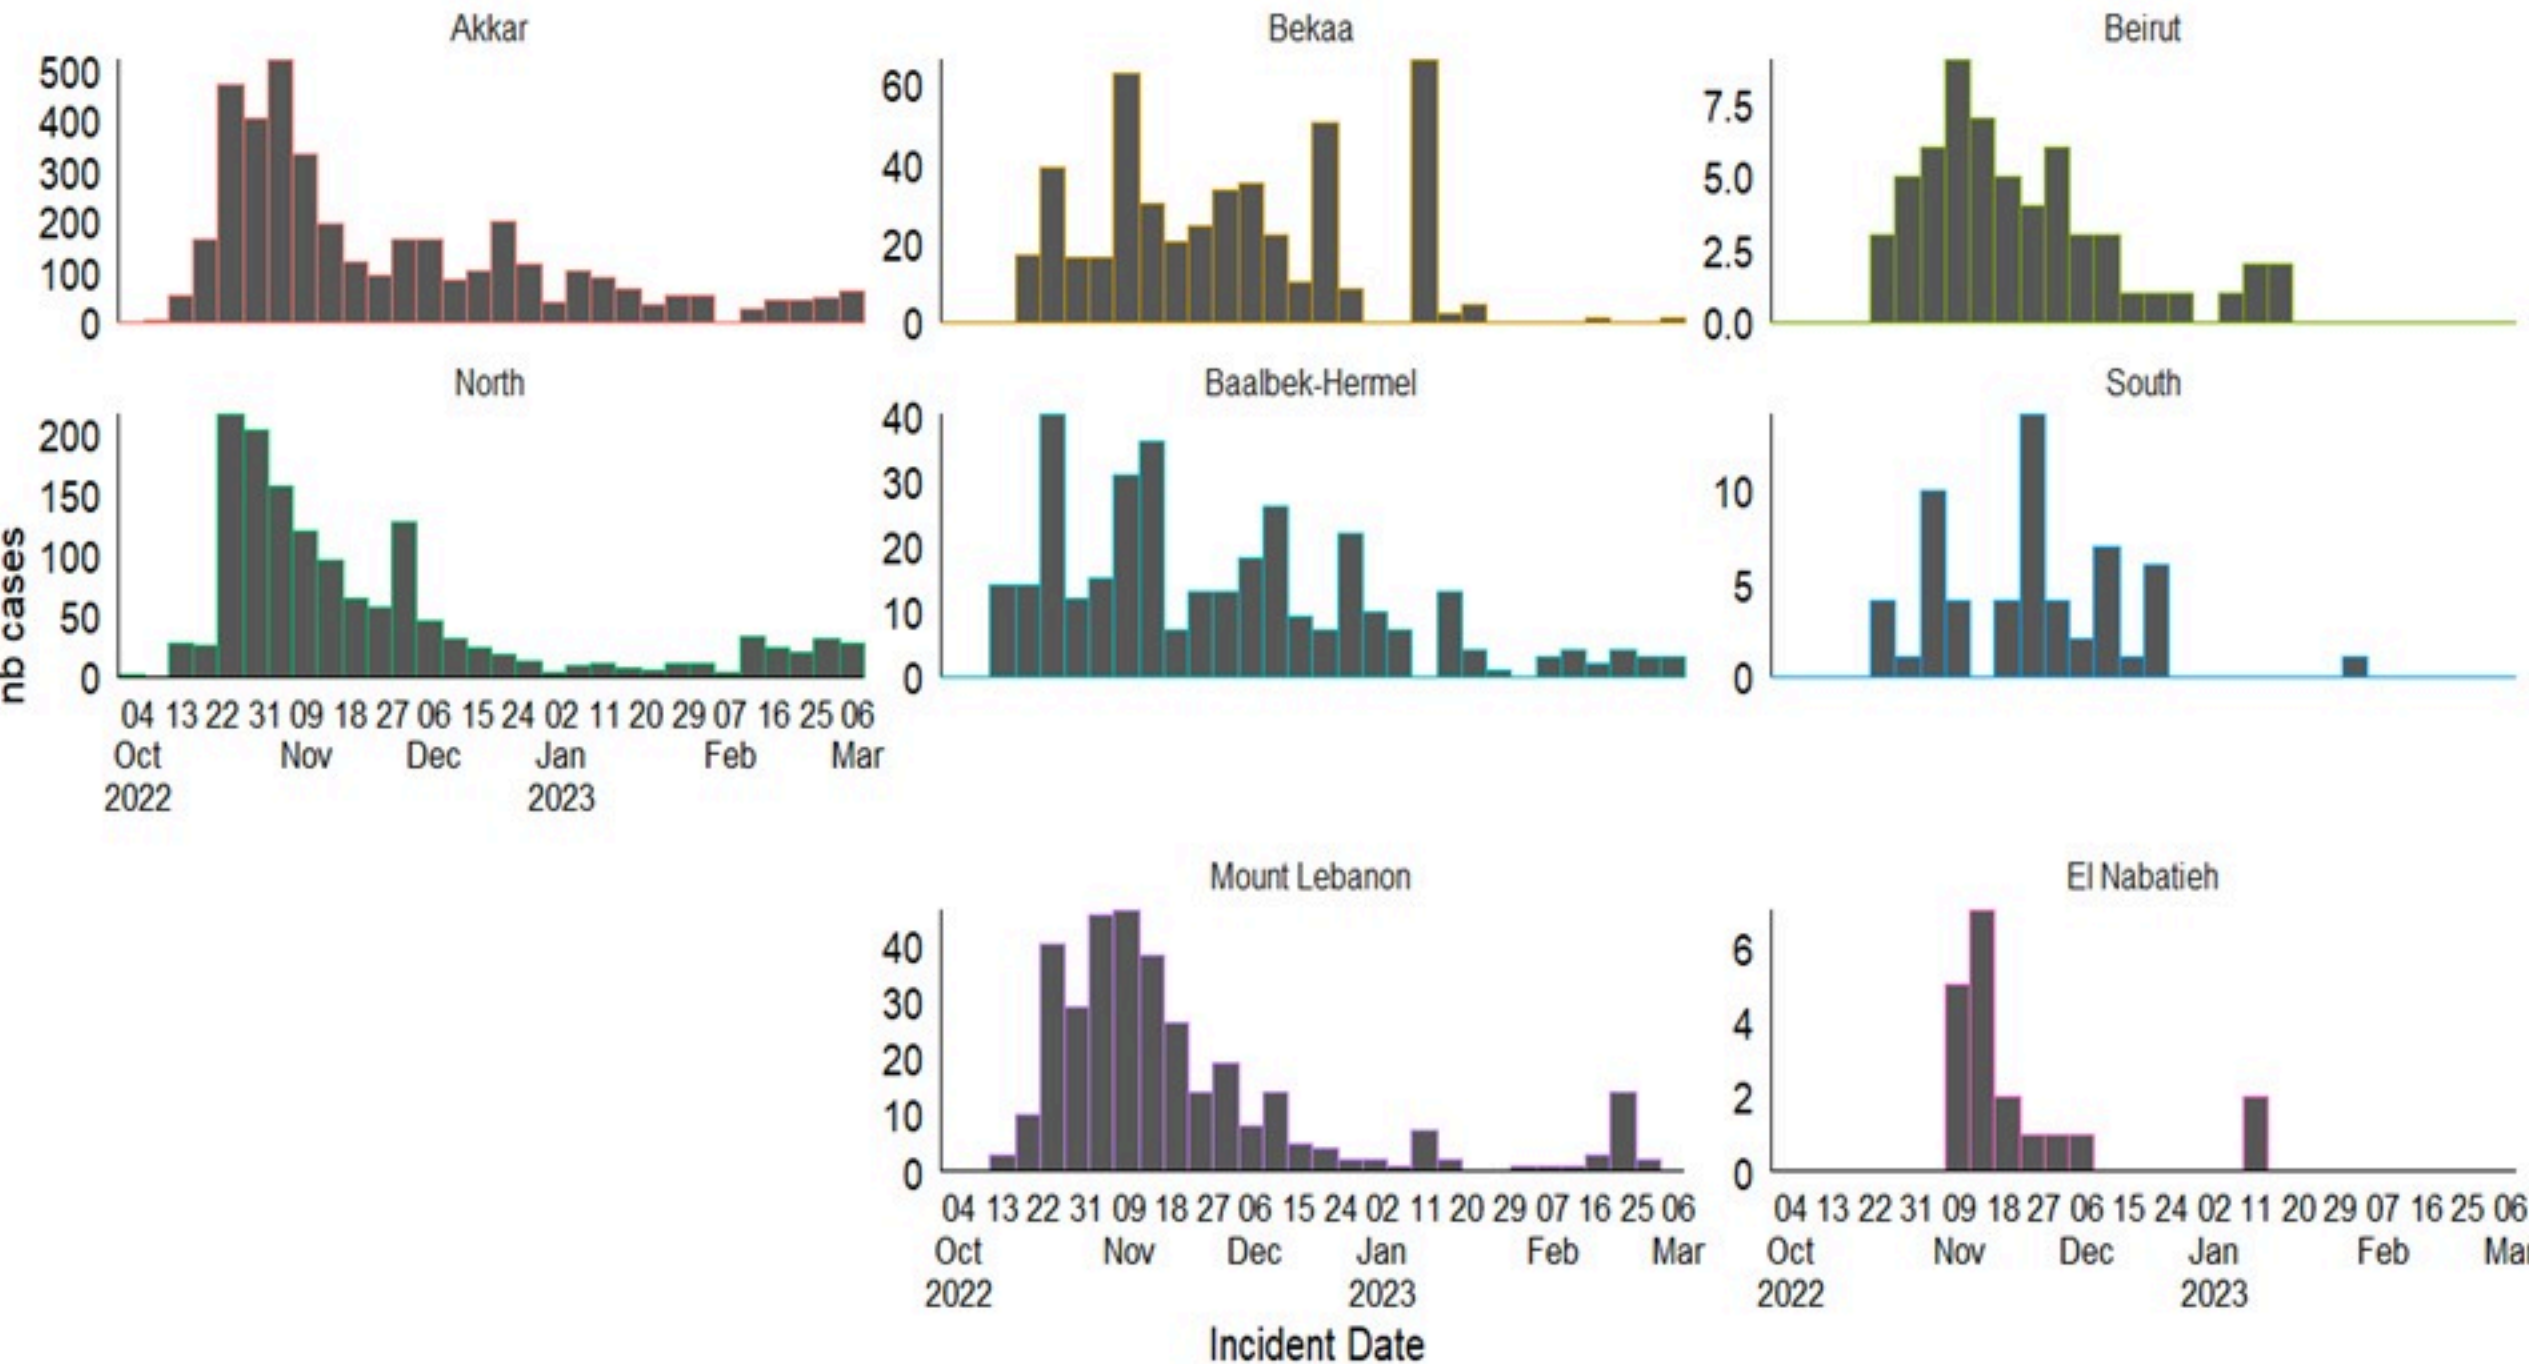

Cholera Surveillance Report

8 Mar 2023

Epicurves by date of reporting by province
(suspected and confirmed)