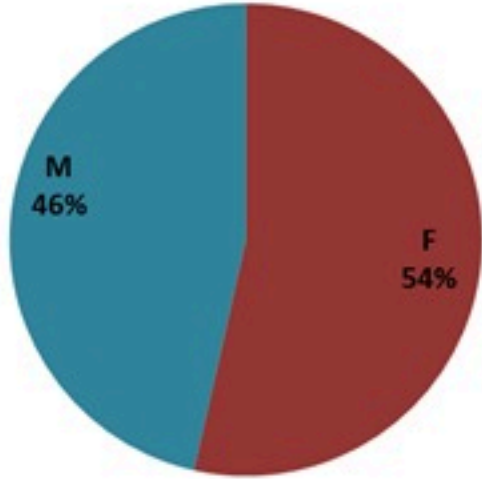

ترصد الكوليرا في لبنان 8 اذار 2023

الجمهورية اللبنانية
وزارة الصحة العامة
برنامج الترصد الوبائي

الخطوط الساخنة

1760 (الصليب الأحمر)
1787 (وزارة الصحة)

حسب الجنس
(المشبهة والمتبنة)

الوفيات (المتبنة)		الحالات المتبنة		كافة الحالات المشبهة والمتبنة	
التراكمي	الجديدة (آخر 24 ساعة)	التراكمي	الجديدة (آخر 24 ساعة)	التراكمي	الجديدة (آخر 24 ساعة)
23	0	671	0	6799	28

حسب الاستشفاء
(المشبهة والمتبنة)

حسب تاريخ الإبلاغ
(للحالات المتبنة والمتبنة)

استعمال الاسرة الاستشفائية
(للحالات المتبنة والمتبنة)

حسب تطور
الحالة
(المشبهة والمتبنة)

حسب الفئة العمرية
(للحالات المتبنة والمتبنة)