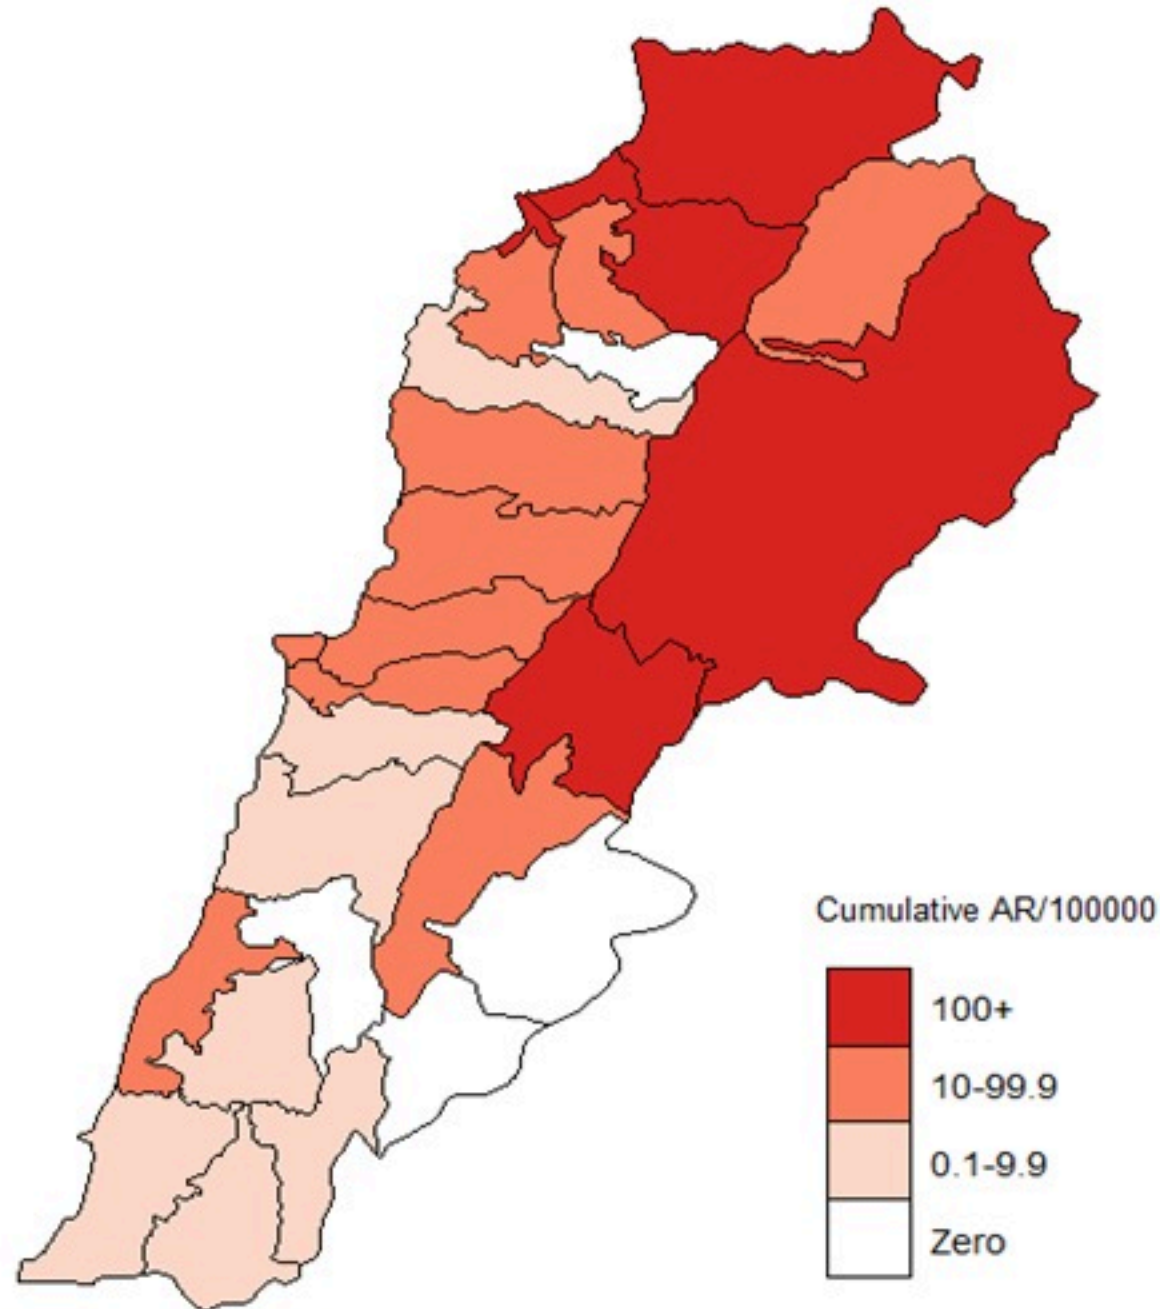

Cholera Surveillance Update

8 Mar 2023

4

Cumulative Attack Rate per 100,000 (suspected and confirmed)

نسبة الحدوث التراكمية لكل مئة الف نسمة (الحالات المشتبهه والمثبتة)