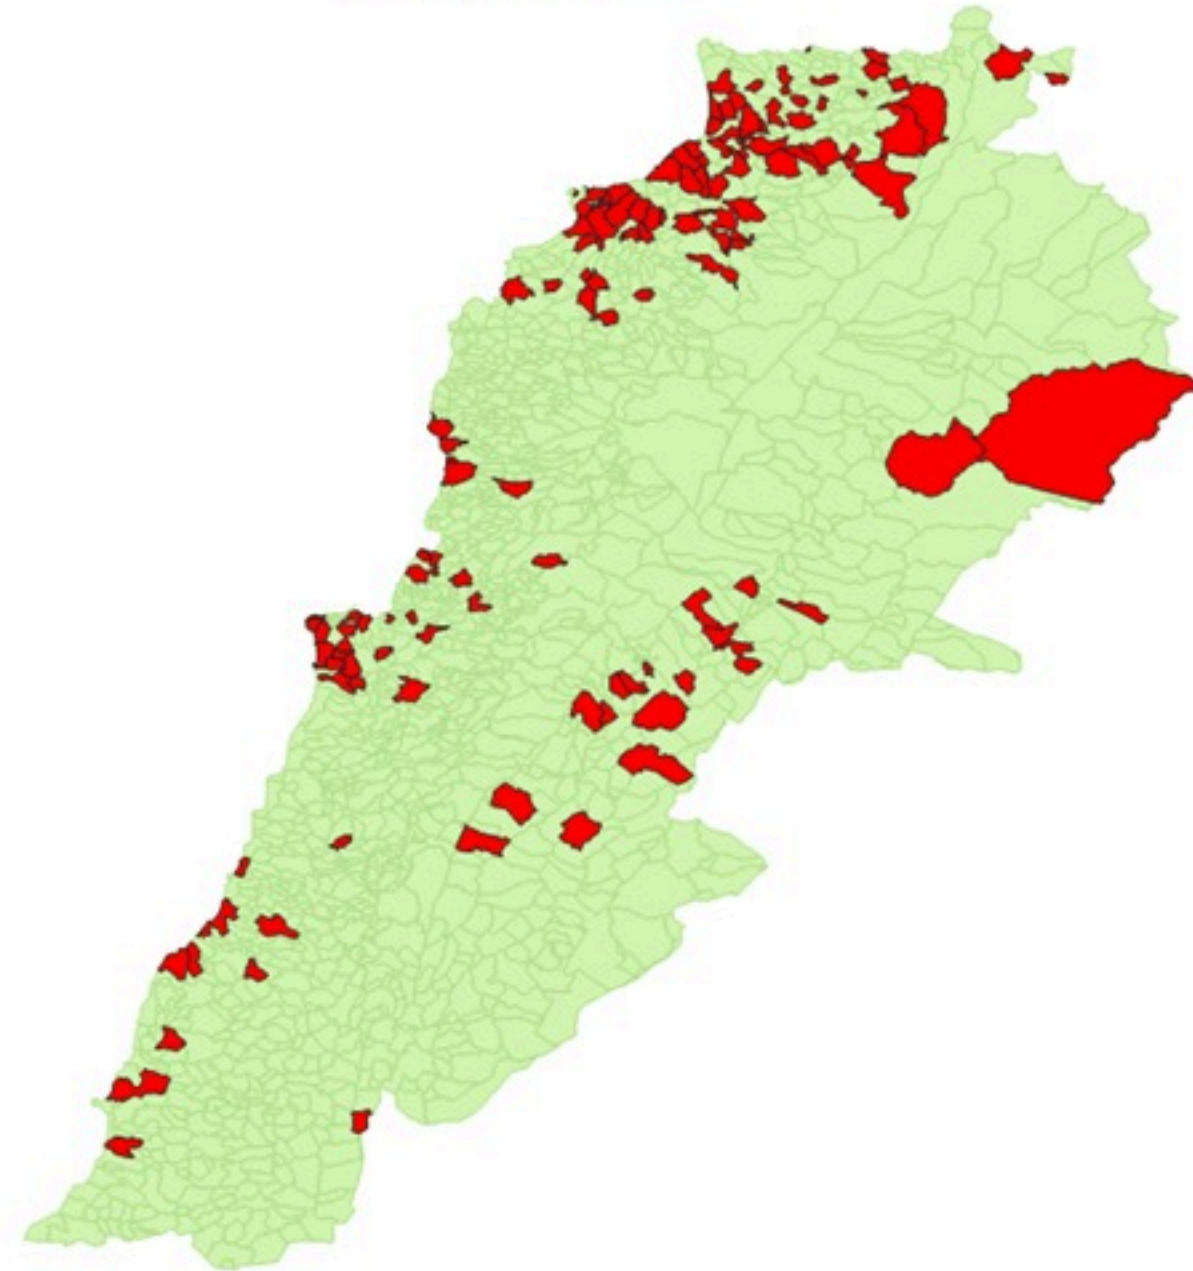

Cholera Surveillance Update 8 Mar 2023

By locality (confirmed)
حسب البلدة (المتبئة)

Figures in table are subject to modification following updates and data correction

Caza	Locality	Cases	Caza	Locality	Cases		
Akkar	Akkar Atika	1	Kiswan	Aintouna	1		
	Amayer/Quadi Khaled	1		Balfounh	1		
	Arqa / Marlayet Haddara	2		Bqatouta	7		
	Bebnine / Baddoua	16		Ghair	2		
	Beit Hajj/Koucha/Khreibit Jindi	1		Jounieh Ghadir	4		
	Bergayel	1		Jounieh Sabra	4		
	Bezbina	1		Yahchouch	1		
	Birch	2		Zouk Mosbeh	3		
	Bqerzia	1		Kouna	Aaba	1	
	Cheikh Ayache / Chir Hmairine	1			Aufdiq	1	
	Dahr Qambar /Hokr Qatteh	1			Basa	1	
	Dabadab	1	Bsama		1		
	Dinbou	2	Dahr Ain / Ras Masqua		1		
	Fneydek	1	Rachdibbine		1		
	Halba	1	Kfar Aqa		1		
	Hayssa	1	Aadayssah		1		
	Hocouich	1	Marjoun		Biklaya	1	
	Jdeidat Qaytee	1			Broummata	1	
	Kfar Harra	4		Bsalim	1		
	Kfar Melki	1		Daruna/Borj Hammoud	2		
	Khane Hayat	1		Mansourieh	3		
	Khirbet Char	2		Zalqa	1		
	Kneisset Hnaldar	1		Minieh Danieh	Aadoua	1	
	Kouachra	1	Assoun		4		
	Koukikhat	2	Ain El Timh		1		
	Machha	2	Bahsa		1		
	Majdala	1	Bakhaoum		4		
	Memneaa	1	Bhanine / Zouk Bhanine		7		
	Mhamarah / Nahr Bared / Abdeh	22	Btamar		6		
	Minlara	1	Douniya		1		
	Mqyatea	1	Kfar Chollane		2		
	Ouadi Jamous	11	Kfar Habou		1		
	Qaabrine / Tal Hayat	1	Makabta		2		
Qbalyat	1	Minieh	18				
Qlayat Akkar	2	Qouatiyh	1				
Qobet Chamra	17	Qatime	3				
Rahbeh	1	Rihanieh	35				
Ransiyeh / Deir Dalloum	1	Sir Dannieh	5				
Saadine	4	Saïda	Aanqoun		1		
Tell Abbas Charqui	2		Bissariyeh		4		
Tieil	1		Ghazieh	2			
Zouq Haddara	1		Khawayeb	3			
Zouq Hosnieh	1		Saïda	1			
			Sawfand	1			
Aley	Aley	1	Sour	Abbasiyeh	1		
	Hay Selloum/Chouifat	1		Deir Qaroun Ain	4		
Baabda	Ain Roumanneh	1	Tripoli	Badawi	16		
	Borj Brajneh	3		Mina	7		
	Ghbayroh/Chiyah/Sabra	2		Qobbah	21		
	Hadath	1		Tripoli Bab Raml	1		
	Haret Hireik	1		Tripoli Gardans	2		
	Kfar Chima	1		Tripoli Haddadine	1		
	Mrejijh	2		Tripoli Nouri	1		
Baalbeck	Arsal	27		Tripoli Souayqa / Assaïn	3		
	Kfar Dabache	2		Tripoli Tabbaneh	21		
	Khodr	2		Tripoli Zaitoun	15		
	Temnine Faouqa	1	West Beqaa	Kamel Jaruz	1		
	Temnine Tahta	1		Kufaya	1		
Younine	1	Saghbine		1			
Batroun	Chikka	1		Zahleh	Aali Nahri	2	
	Beirut	Achrafieh			2	Bar Elias	2
		Ain Miralssch			1	Dalhamieh	2
		Hamra	1		Hazuch Mandra	1	
		Mdsour / Mar Mikhael	1		Hawch Omara	7	
Msaitbeh		1	Majdal Anjar		1		
Chouf	Zaarouriyeh	1	Qob Elias		9		
	Jbeil	Amchit	1		Raait	11	
		Ehmej	1		Saadinayd	11	
		Fidar	1		Talabaya	2	
		Halate	1	Zahleh Madaka	2		
Jbeil		1	Zghorta	Aalma	1		
Mastita	2	Andeh		1			
		Kfar Dhaqous		2			
		Majdalya Zghorta		7			
		Miriata / Fozur		3			
		Sabwad		1			
		Zghorta	5