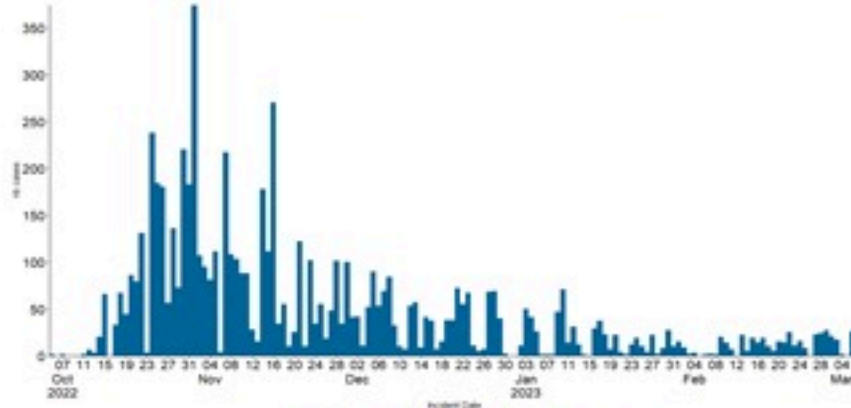

ترصد الكوليرا في لبنان 8 اذار 2023

الجمهورية اللبنانية
وزارة الصحة العامة
برنامج الترصد الوبائي

الخطوط الساخنة

1760 (الصليب الأحمر)
1787 (وزارة الصحة)

حسب الجنس
(المشبهة والمتبنة)

الوفيات (المتبنة)		الحالات المتبنة		كافة الحالات المشبهة والمتبنة	
التراكمي	الجديدة (آخر 24 ساعة)	التراكمي	الجديدة (آخر 24 ساعة)	التراكمي	الجديدة (آخر 24 ساعة)
23	0	671	0	6799	28

حسب الاستشفاء
(المشبهة والمتبنة)

حسب تاريخ الإبلاغ
(للحالات المتبنة والمتبنة)

استعمال الاسرة الاستشفائية
(للحالات المتبنة والمتبنة)

حسب تطور
الحالة
(المشبهة والمتبنة)

حسب الفئة العمرية
(للحالات المتبنة والمتبنة)