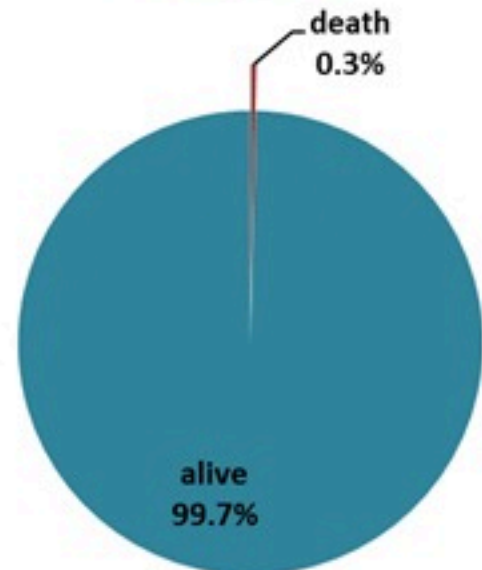

ترصد الكوليرا في لبنان 8 اذار 2023

الجمهورية اللبنانية
وزارة الصحة العامة
برنامج الترصد الوبائي

الخطوط الساخنة

1760 (الصليب الأحمر)
1787 (وزارة الصحة)

حسب الجنس
(المشبهة والمتبنة)

الوفيات (المتبنة)		الحالات المتبنة		كافة الحالات المشبهة والمتبنة	
التراكمي	الجديدة (آخر 24 ساعة)	التراكمي	الجديدة (آخر 24 ساعة)	التراكمي	الجديدة (آخر 24 ساعة)
23	0	671	0	6799	28

حسب الاستشفاء
(المشبهة والمتبنة)

حسب تاريخ الإبلاغ
(للحالات المتبنة والمتبنة)

استعمال الاسرة الاستشفائية
(للحالات المتبنة والمتبنة)

حسب تطور
الحالة
(المشبهة والمتبنة)

حسب الفئة العمرية
(للحالات المتبنة والمتبنة)