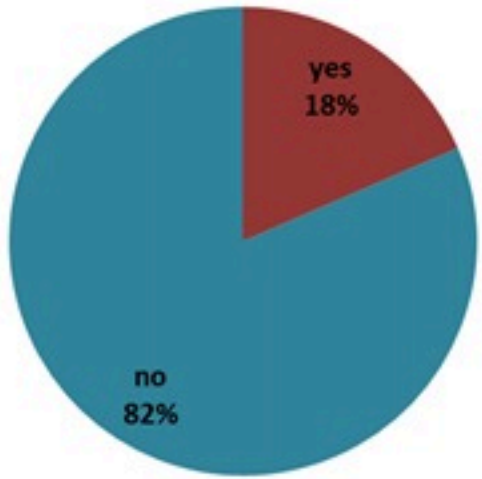

ترصد الكوليرا في لبنان 8 اذار 2023

الجمهورية اللبنانية
وزارة الصحة العامة
برنامج الترصد الوبائي

الخطوط الساخنة

1760 (الصليب الأحمر)
1787 (وزارة الصحة)

حسب الجنس
(المشبهة والمتبنة)

الوفيات (المتبنة)		الحالات المتبنة		كافة الحالات المشبهة والمتبنة	
التراكمي	الجديدة (آخر 24 ساعة)	التراكمي	الجديدة (آخر 24 ساعة)	التراكمي	الجديدة (آخر 24 ساعة)
23	0	671	0	6799	28