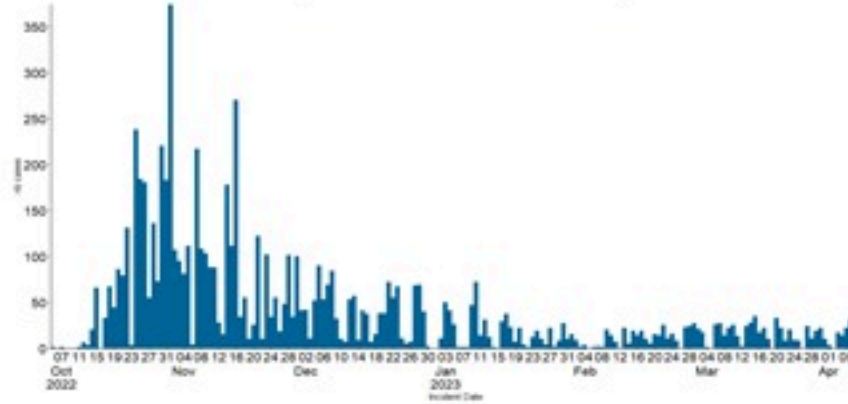

حسب تاريخ الإبلاغ
(للحالات المتبنة والمتبنة)