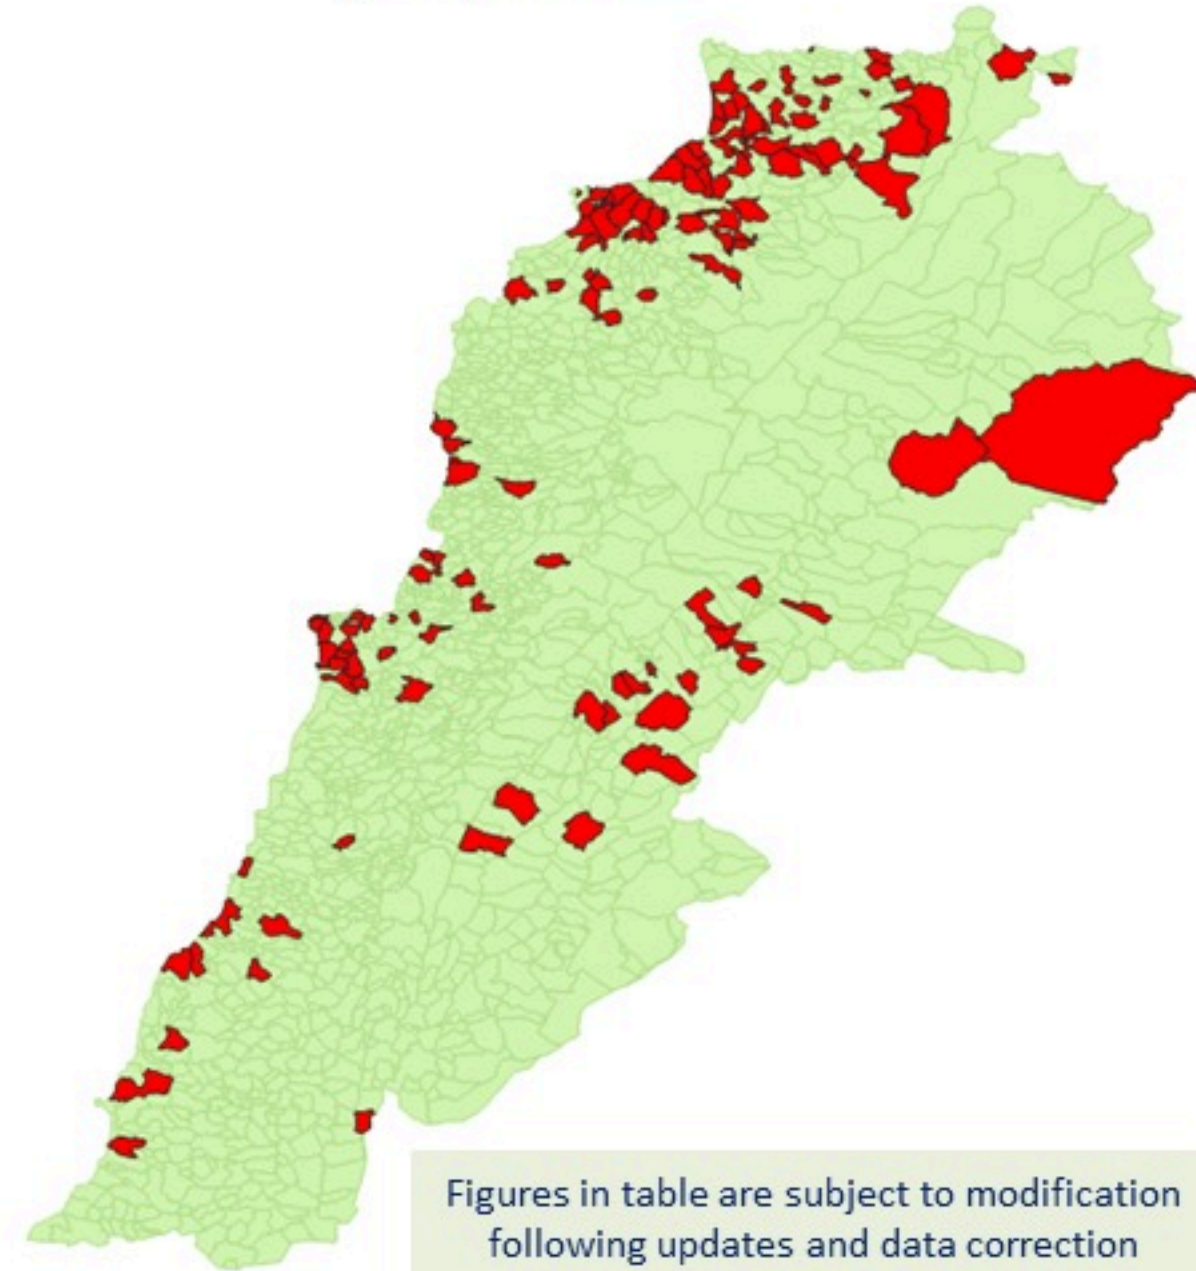

Cholera Surveillance Update 9 Apr 2023

By locality (confirmed)
حسب البلدة (المتبئة)

Figures in table are subject to modification following updates and data correction

Caza	Locality	cases	Caza	Locality	cases	
Akkar	Akkar Atika	1	Keserwan	Aintouna	1	
	Amayer/Quadi Khaled	1		Balfounh	1	
	Arqa / Marlayet Haddara	2		Bqatouta	7	
	Bebnine / Baddoua	16		Ghair	2	
	Beit Hajj/Koucha/Khreibit Jindi	1		Jounieh Ghadir	4	
	Bergayel	1		Jounieh Sabra	4	
	Bezbina	1		Yahchouch	1	
	Birch	2		Zouk Mosbeh	3	
	Bqerzia	1		Koura	Aaba	1
	Cheikh Ayache / Chir Hmalrine	1			Aufdiq	1
	Dahr Qambar /Hokr Qatteh	1			Basa	1
	Dabadab	1	Bsama		1	
	Dinbou	2	Dahr Ain / Ras Masqua		1	
	Fneydek	1	Rachdibbine		1	
	Halba	1	Kfar Aqa		1	
	Hayssa	1	Aadayssah		1	
	Hocouich	1	Marjoun		Biklaya	1
	Jdeidat Qaytee	1			Broummata	1
	Kfar Harra	4		Bsalim	1	
	Kfar Melki	1		Daruna/Borj Hammoud	2	
	Khane Hayat	1		Mansourieh	3	
	Khirbet Char	2		Zalqa	1	
	Kneisset Hnaldar	1		Miniyah Danieh	Aadoua	1
	Kouachra	1	Assoun		4	
	Koukikhat	2	Ain El Tineh		1	
	Machha	2	Bahsa		1	
	Majdala	1	Bakhaoum		4	
	Memneaa	1	Bhanine / Zouk Bhanine		7	
	Mhamarah / Nahr Bared / Abdeh	22	Btamar		6	
	Minlara	1	Douniya		1	
	Mqyatea	1	Kfar Chollane		2	
	Ouadi Jamous	11	Kfar Habou		1	
	Qaabrine / Tal Hayat	1	Makubta		2	
	Qbalyat	1	Minieh		18	
	Qlayat Akkar	2	Qouatiyeh		1	
Qobet Chamra	17	Qatime	3			
Rahbeh	1	Rihanieh	35			
Ransiyeh / Deir Dalloum	1	Sir Daniieh	5			
Saadine	4	Sidon	Aanqoun		1	
Tell Abbas Charqui	2		Bissariyeh		4	
Tieil	1		Ghazieh	2		
Zouq Haddara	1		Khawayeb	3		
Zouq Hosnieh	1		Saida	1		
			Sawfand	1		
Aley	Aley	1	Sour	Abbassiyeh	1	
	Hay Selloum/Chouifat	1		Deir Qaroun Ain	4	
Baabda	Ain Roumanneh	1	Tripoli	Badawi	16	
	Borj Brajneh	3		Mina	7	
	Ghbayroh/Chiyah/Sabra	2		Qobbah	21	
	Hadath	1		Tripoli Bab Raml	1	
	Haret Hireik	1		Tripoli Gardans	2	
	Kfar Chima	1		Tripoli Haddadine	1	
	Mrejjih	2		Tripoli Nouri	1	
Baalbeck	Arsal	27		Tripoli Souayqa / Assaen	3	
	Kfar Dabache	2		Tripoli Tabbaneh	21	
	Khodr	2		Tripoli Zaitoun	15	
	Temnine Faouqa	1	West Beqaa	Kamel Jaruz	1	
	Temnine Tahta	1		Kufaya	1	
Younine	1	Saghbine		1		
Batroun	Chikka	1		Zahrh	Aali Nahri	2
	Achrafieh	2			Bar Elias	2
	Ain Miralsseh	1	Dalhameh		2	
	Hamra	1	Harouch Mandra		1	
	Mdaour / Mar Mikhael	1	Hawch Omara		7	
Beirut	Msaltbeh	1	Zgharta	Majdal Anjar	1	
	Chouf	Zaarouriyeh		1	Qob Elias	9
		Amchit		1	Raait	11
		Ehmej		1	Saadnayl	11
		Fidar		1	Talabaya	2
Halate		1		Zahrh Madaka	2	
Jbeil	Jbeil	1		Zgharta	Aalma	1
	Mastita	1			Andeh	1
					Kfar Olayous	2
					Majdalya Zghorta	7
			Miriata / Fazar		3	
			Sabwad		1	
		Zghorta	5