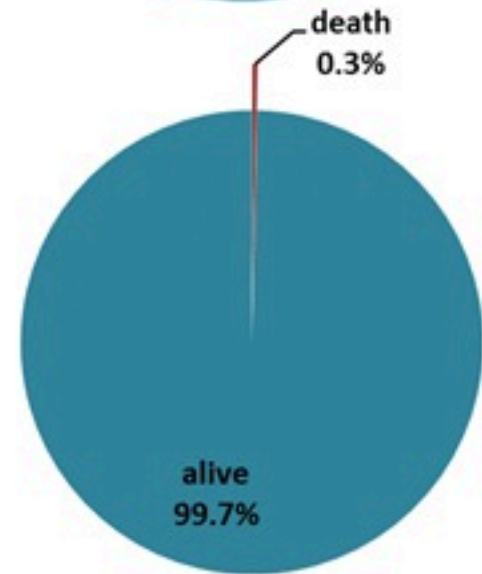

حسب تطور
الحالة
(المشبهة والمتبنة)