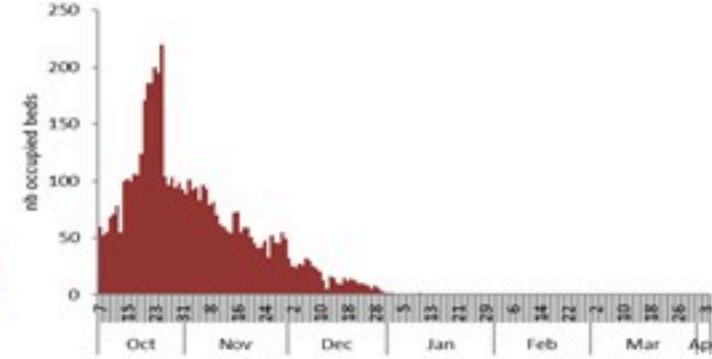

ترصد الكوليرا في لبنان 9 نيسان 2023

الجمهورية اللبنانية
وزارة الصحة العامة
برنامج الترصد الوبائي

الخطوط الساخنة

1760 (الصليب الأحمر)
1787 (وزارة الصحة)

حسب الجنس
(المشبهة والمتبنة)

الوفيات (المتبنة)		الحالات المتبنة		كافة الحالات المشبهة والمتبنة	
التراكمي	الجديدة (آخر 24 ساعة)	التراكمي	الجديدة (آخر 24 ساعة)	التراكمي	الجديدة (آخر 24 ساعة)
23	0	671	0	7317	15

حسب الاستشفاء
(المشبهة والمتبنة)

حسب تاريخ الإبلاغ
(للحالات المتبنة والمتبنة)

استعمال الاسرة الاستشفائية
(للحالات المتبنة والمتبنة)

حسب تطور
الحالة
(المشبهة والمتبنة)

حسب الفئة العمرية
(للحالات المشبهة والمتبنة)