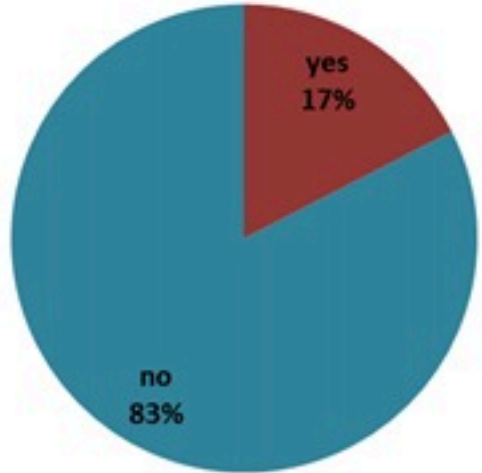

ترصد الكوليرا في لبنان 9 نيسان 2023

الجمهورية اللبنانية
وزارة الصحة العامة
برنامج الترصد الوبائي

الخطوط الساخنة

1760 (الصليب الأحمر)
1787 (وزارة الصحة)

حسب الجنس
(المشبهة والمتبنة)

الوفيات (المتبنة)		الحالات المتبنة		كافة الحالات المشبهة والمتبنة	
التراكمي	الجديدة (آخر 24 ساعة)	التراكمي	الجديدة (آخر 24 ساعة)	التراكمي	الجديدة (آخر 24 ساعة)
23	0	671	0	7317	15