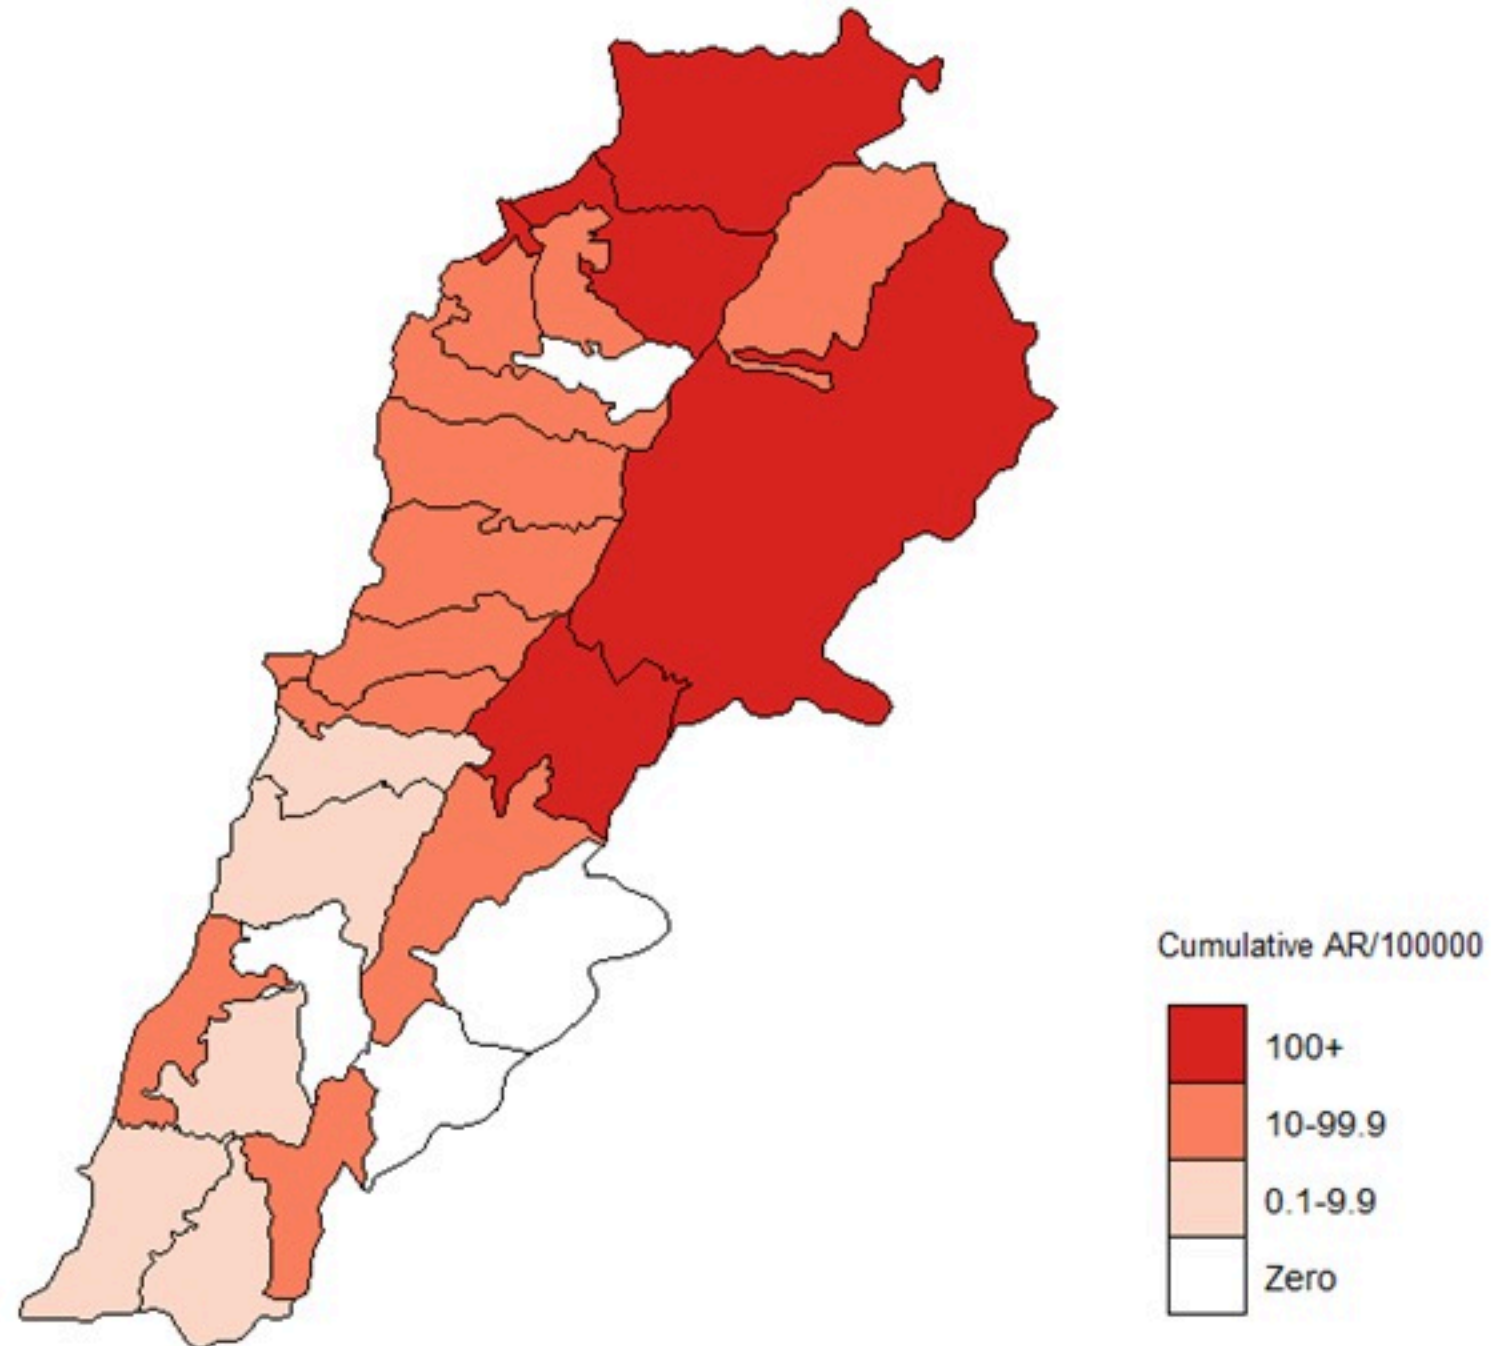

Cholera Surveillance Update

9 Apr 2023

Cumulative Attack Rate per 100,000 (suspected and confirmed)

نسبة الحدوث التراكمية لكل مئة الف نسمة (الحالات المشتبهة والمثبتة)