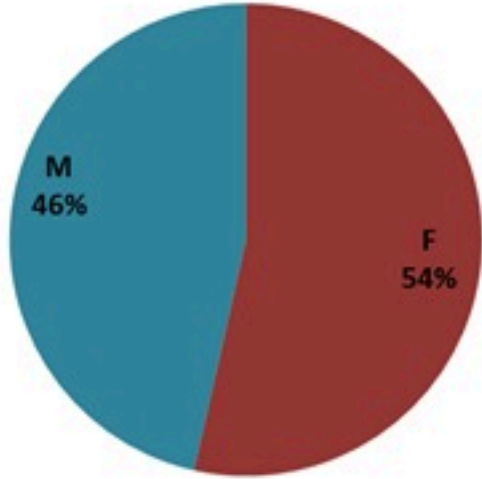

ترصد الكوليرا في لبنان 9 نيسان 2023

الجمهورية اللبنانية
وزارة الصحة العامة
برنامج الترصد الوبائي

الخطوط الساخنة

1760 (الصليب الأحمر)
1787 (وزارة الصحة)

حسب الجنس
(المشبهة والمتبنة)

الوفيات (المتبنة)		الحالات المتبنة		كافة الحالات المشبهة والمتبنة	
التراكمي	الجديدة (آخر 24 ساعة)	التراكمي	الجديدة (آخر 24 ساعة)	التراكمي	الجديدة (آخر 24 ساعة)
23	0	671	0	7317	15